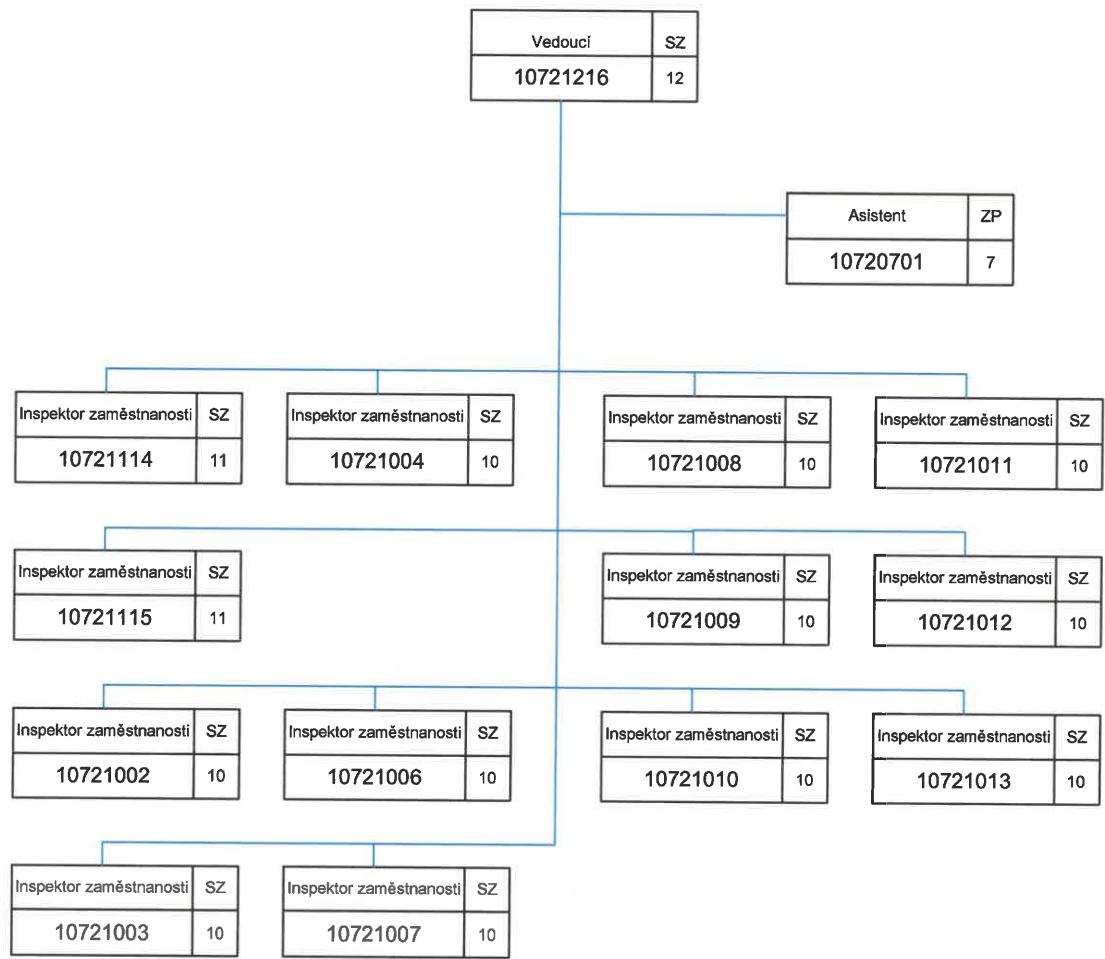

Oblastní inspektorát práce pro Moravskoslezský kraj a Olomoucký kraj (OIP10)

Oddělení inspekce NLZ pro Olomoucký kraj – 10.72