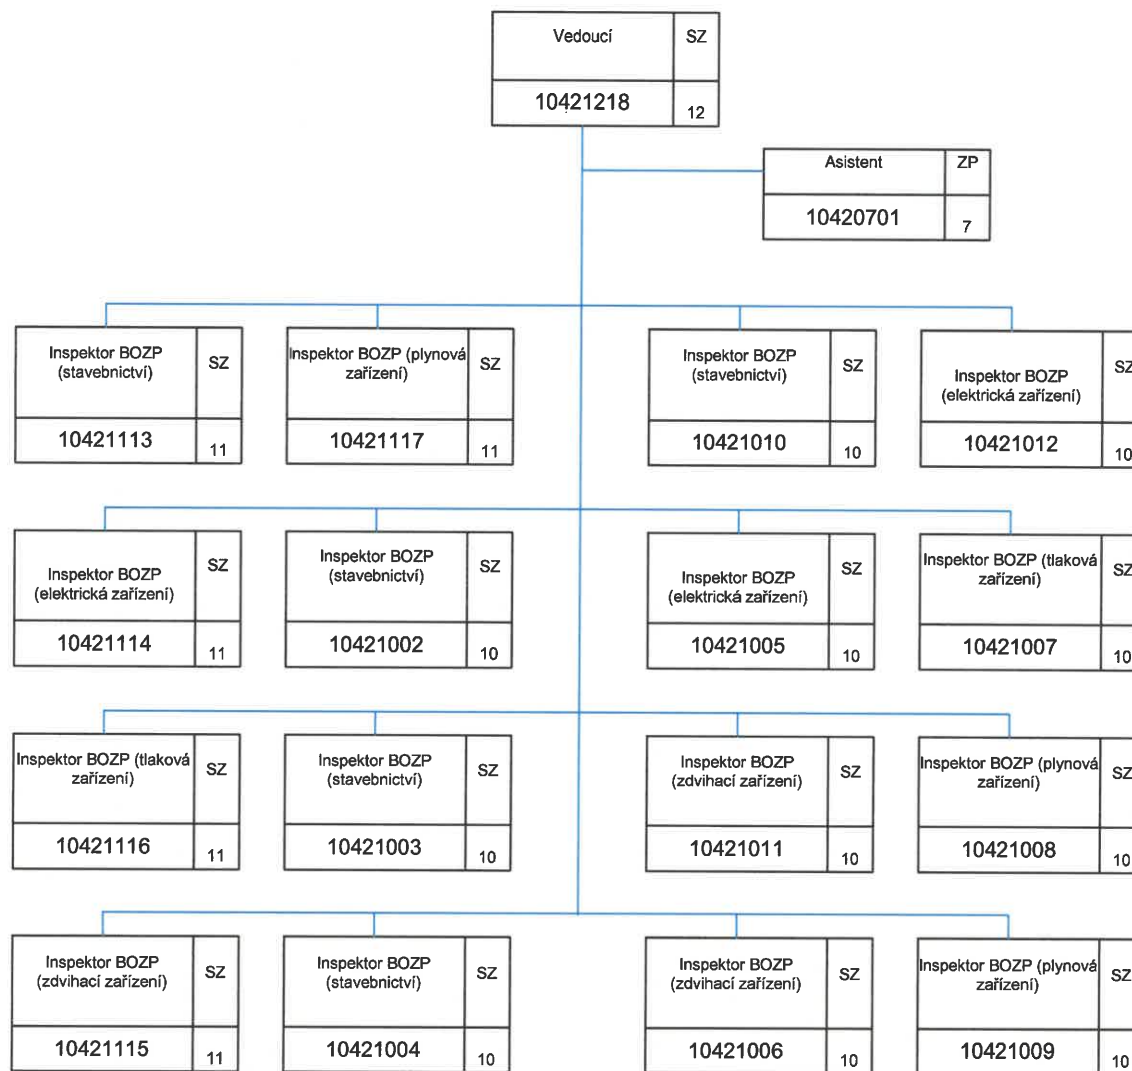

Oblastní inspektorát práce pro Moravskoslezský kraj a Olomoucký kraj

Oddělení inspekce II (VTZ a stavebnictví) – 10.42