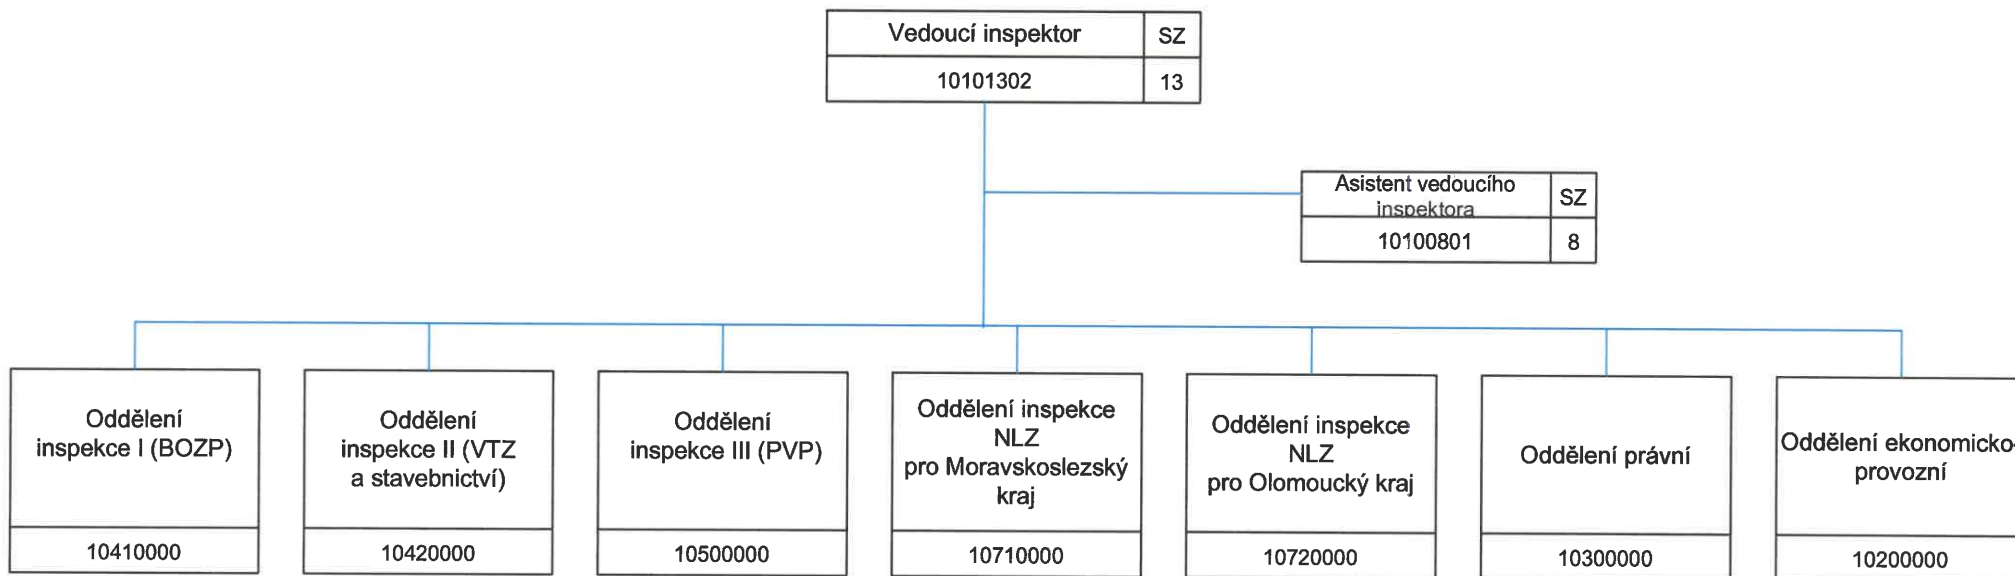

## Oblastní inspektorát práce pro Moravskoslezský kraj a Olomoucký kraj (OIP10)

10000000