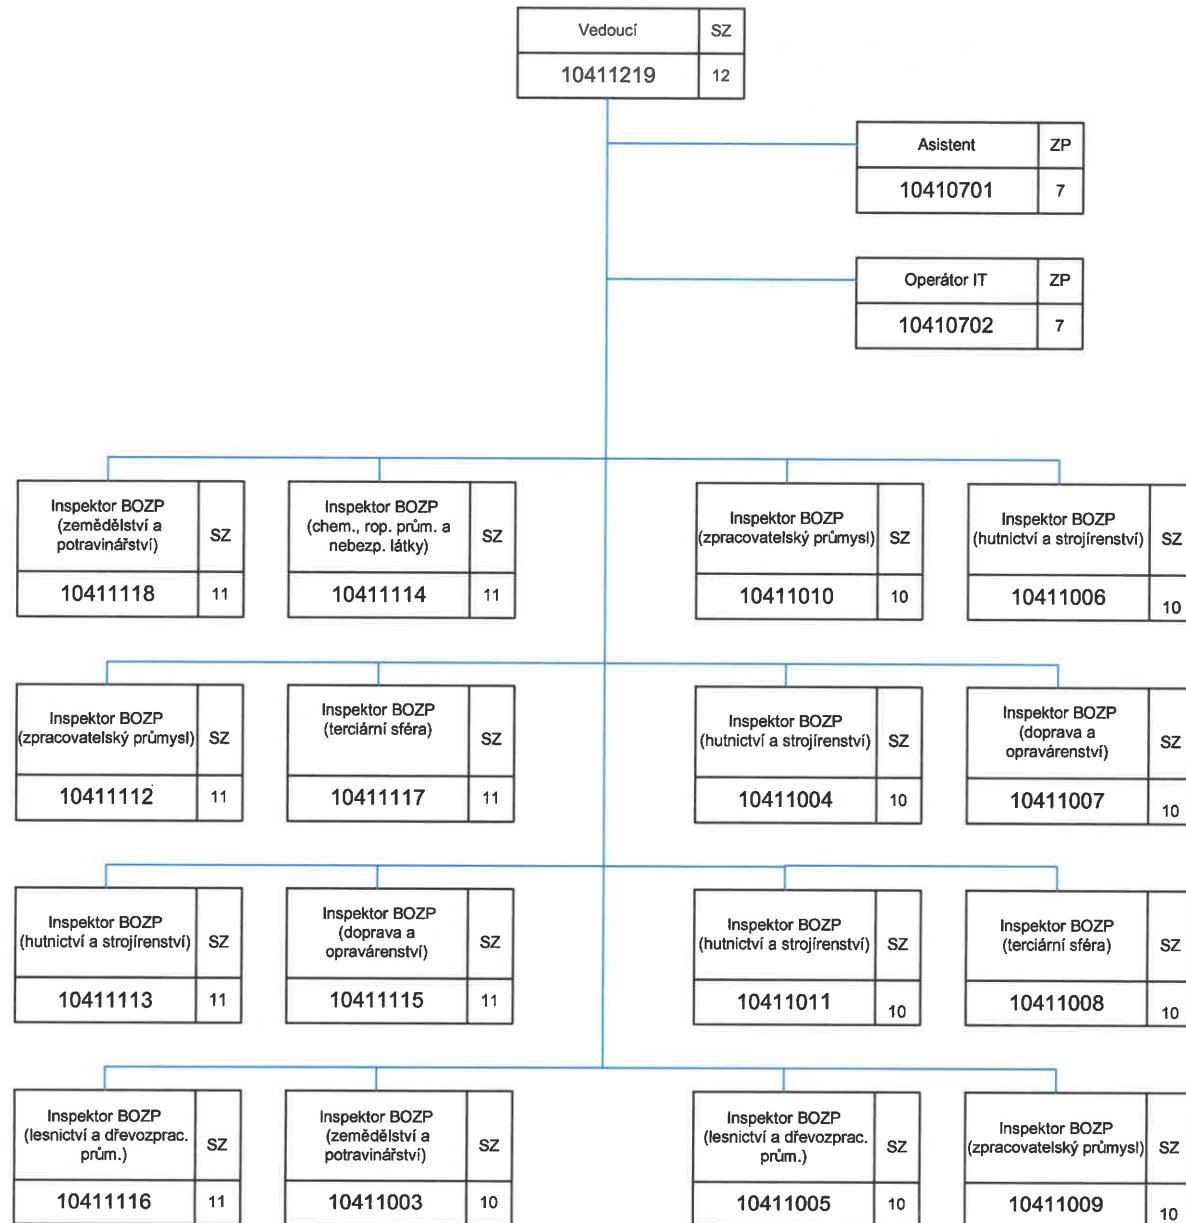

Oblastní inspektorát práce pro Moravskoslezský kraj a Olomoucký kraj (OIP10)

Oddělení inspekce I (BOZP) - 10.41