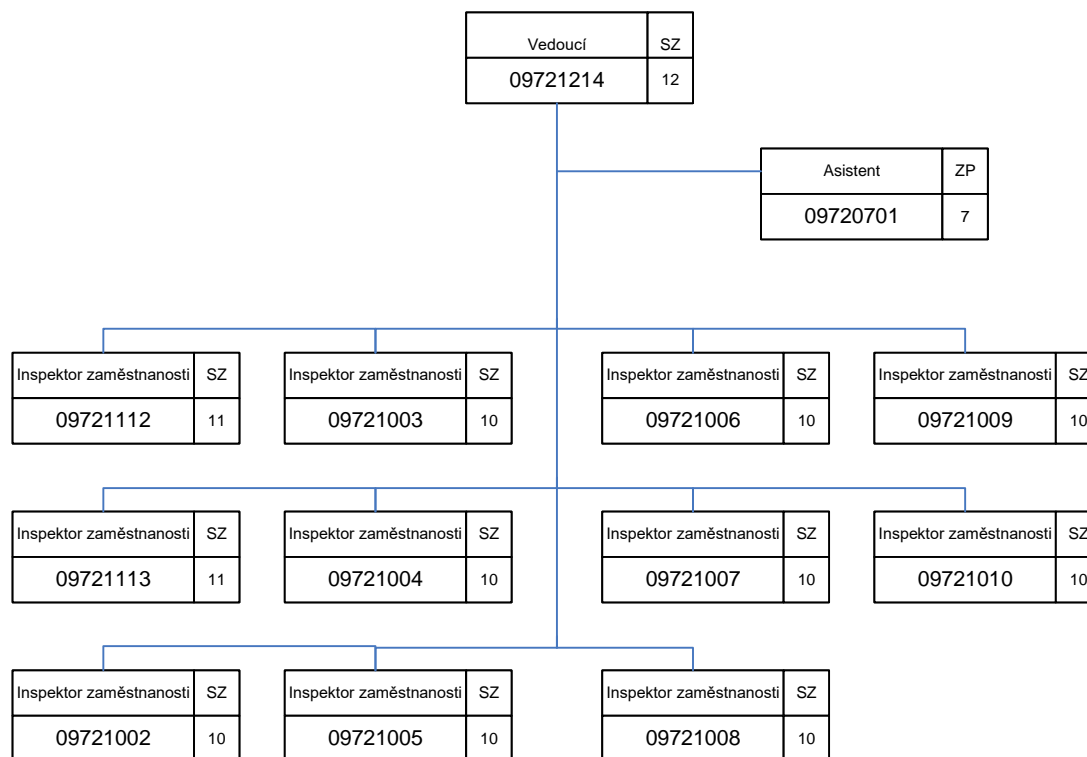

Oblastní inspektorát práce pro Jihomoravský kraj a Zlínský kraj (OIP9)

Oddělení inspekce III (PVP) – 9.50

Oblastní inspektorát práce pro Jihomoravský kraj a Zlínský kraj (OIP9)

Oddělení inspekce NLZ pro Jihomoravský kraj– 9.71

Oblastní inspektorát práce pro Jihomoravský kraj a Zlínský kraj (OIP9)

Oddělení inspekce NLZ pro Zlínský kraj – 9.72

Oblastní inspektorát práce pro Jihomoravský kraj a Zlínský kraj (OIP9)

Oddělení právní – 9.30

Oddělení ekonomicko-provozní - 9.20