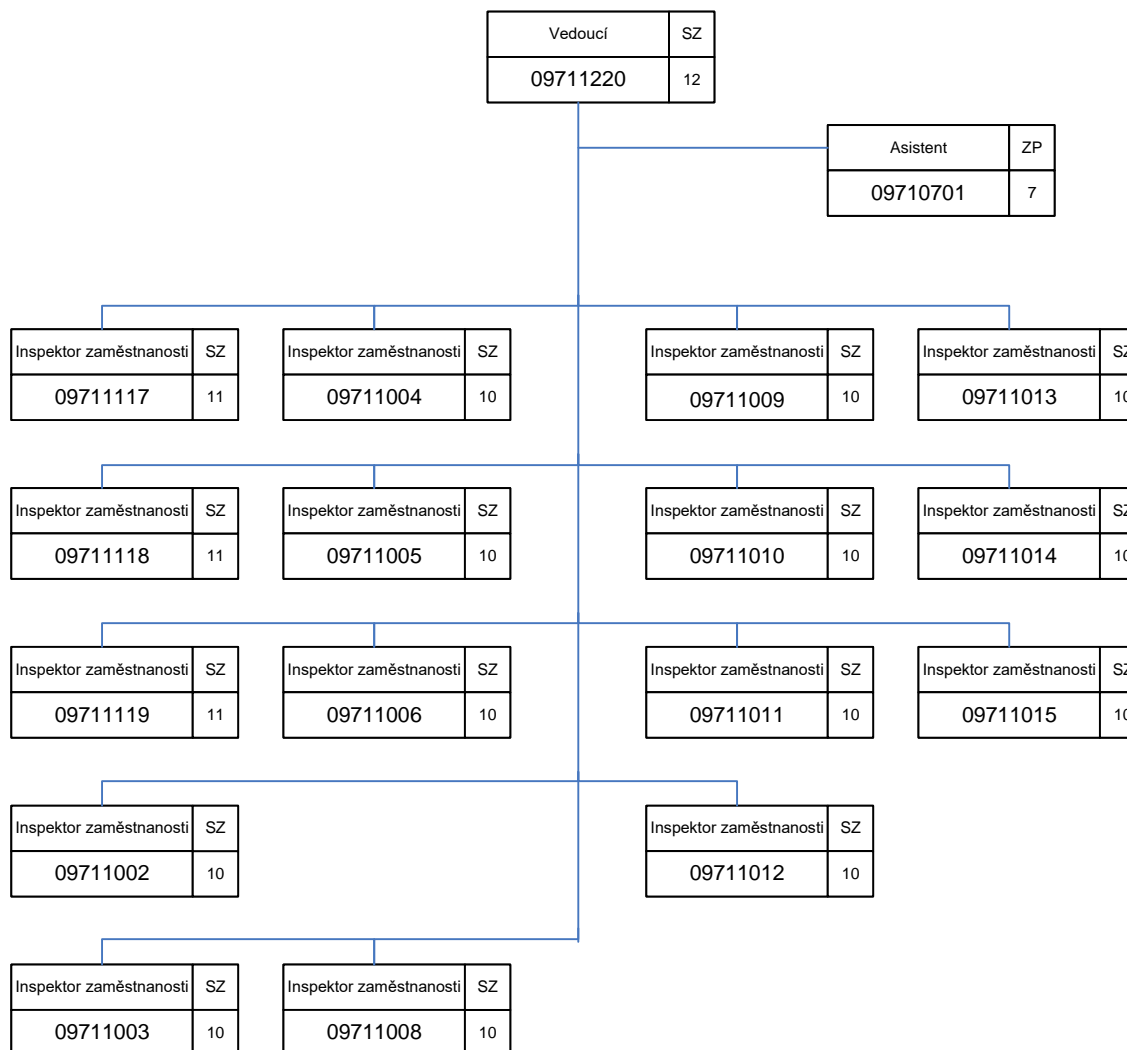

Oblastní inspektorát práce pro Jihomoravský kraj a Zlínský kraj (OIP9)

09000000

Oblastní inspektorát práce pro Jihomoravský kraj a Zlínský kraj (OIP9)

Oddělení inspekce I (BOZP) - 9.41

Oddělení inspekce II (VTZ a stavebnictví) - 9.42

Oblastní inspektorát práce pro Jihomoravský kraj a Zlínský kraj (OIP9)

Oddělení inspekce III (PVP) – 9.50

Oblastní inspektorát práce pro Jihomoravský kraj a Zlínský kraj (OIP9)

Oddělení inspekce NLZ pro Jihomoravský kraj– 9.71

Oblastní inspektorát práce pro Jihomoravský kraj a Zlínský kraj (OIP9)

Oddělení inspekce NLZ pro Zlínský kraj – 9.72

Oblastní inspektorát práce pro Jihomoravský kraj a Zlínský kraj (OIP9)

Oddělení právní – 9.30

Oddělení ekonomicko-provozní - 9.20