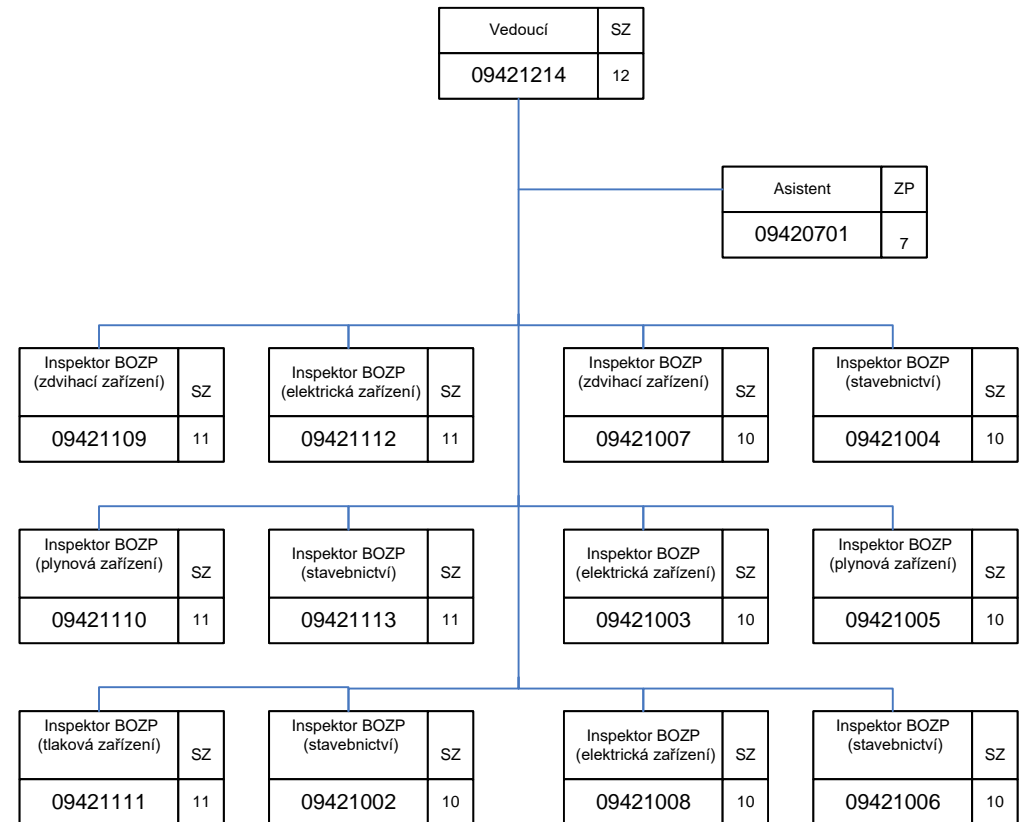

Oblastní inspektorát práce pro Jihomoravský kraj a Zlínský kraj (OIP9)

09000000

Oblastní inspektorát práce pro Jihomoravský kraj a Zlínský kraj (OIP9)

Oddělení inspekce I (BOZP) - 9.41

Oddělení inspekce II (VTZ a stavebnictví) - 9.42

Oblastní inspektorát práce pro Jihomoravský kraj a Zlínský kraj (OIP9)

Oddělení inspekce III (PVP) – 9.50

Oblastní inspektorát práce pro Jihomoravský kraj a Zlínský kraj (OIP9)

Oddělení inspekce NLZ pro Jihomoravský kraj– 9.71

Oddělení ekonomicko-provozní - 9.20