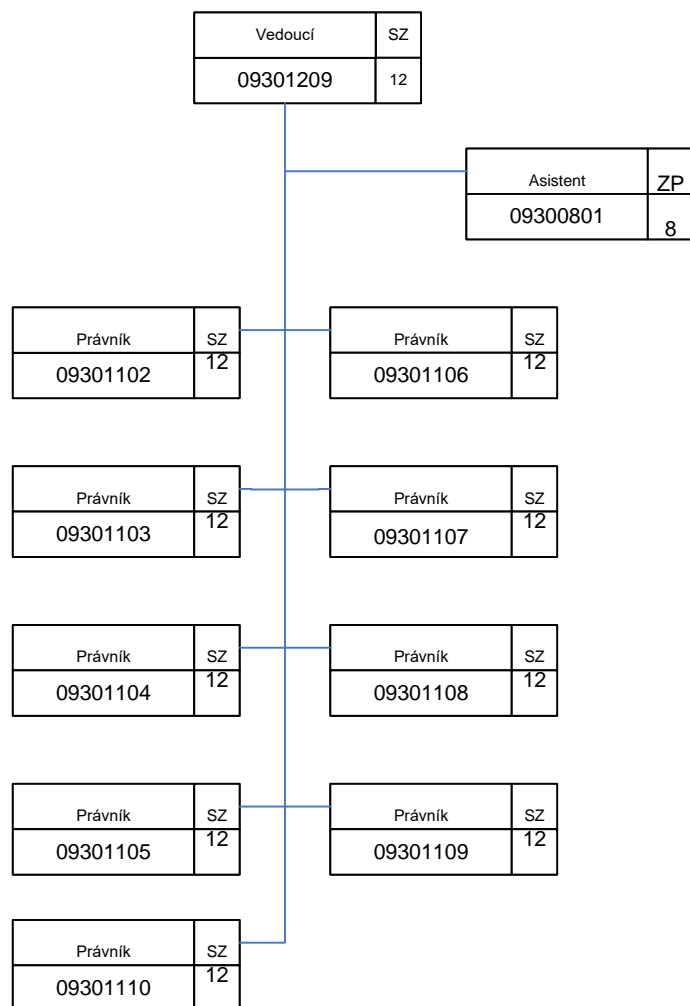

Oblastní inspektorát práce pro Jihomoravský kraj a Zlínský kraj (OIP9)

Oddělení inspekce III (PVP) – 9.50

Oblastní inspektorát práce pro Jihomoravský kraj a Zlínský kraj (OIP9)

Oddělení inspekce NLZ pro Jihomoravský kraj– 9.71

Oddělení ekonomicko-provozní - 9.20