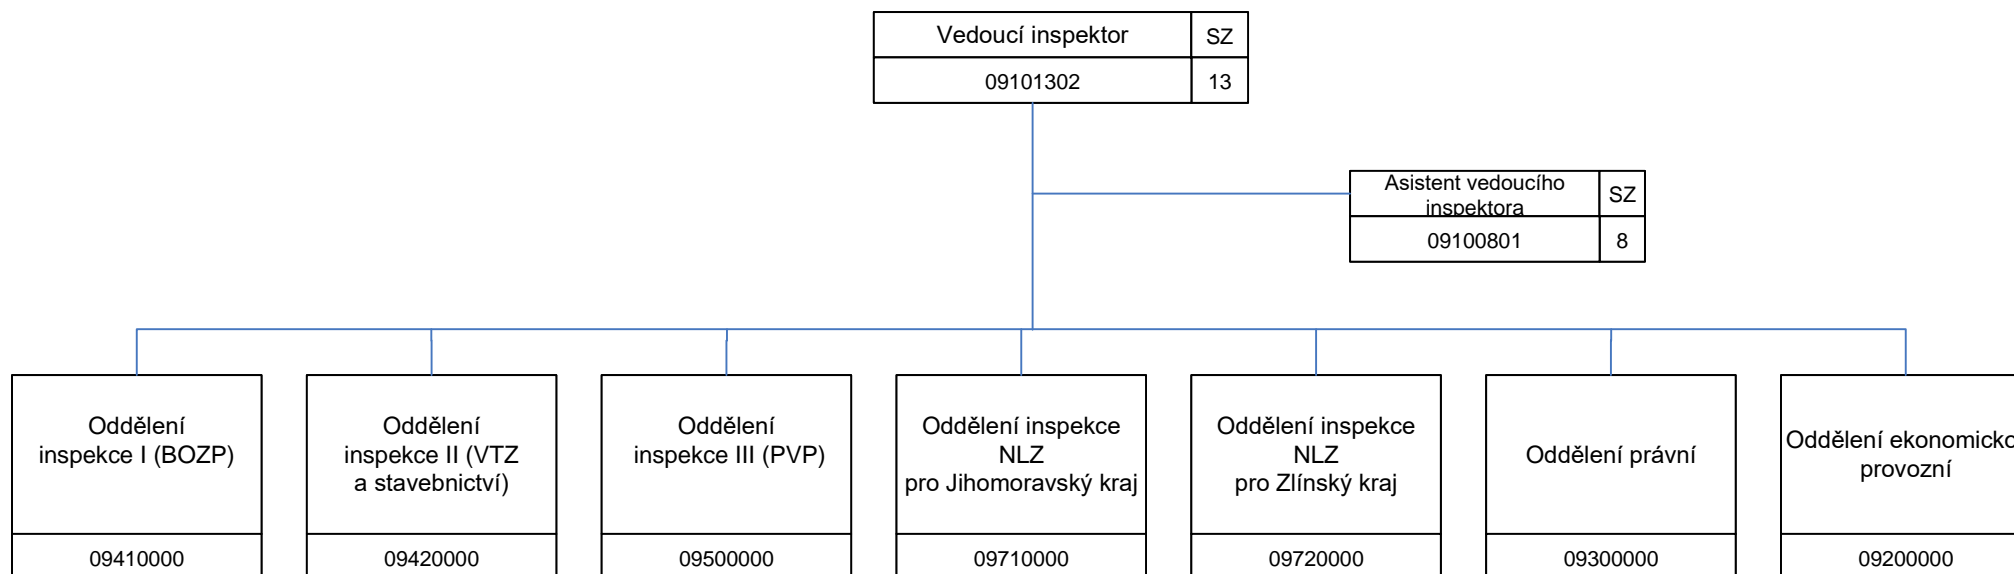

Oblastní inspektorát práce pro Jihomoravský kraj a Zlínský kraj (OIP9)

09000000

Oblastní inspektorát práce pro Jihomoravský kraj a Zlínský kraj (OIP9)

Oddělení inspekce I (BOZP) - 9.41

Oddělení inspekce II (VTZ a stavebnictví) - 9.42