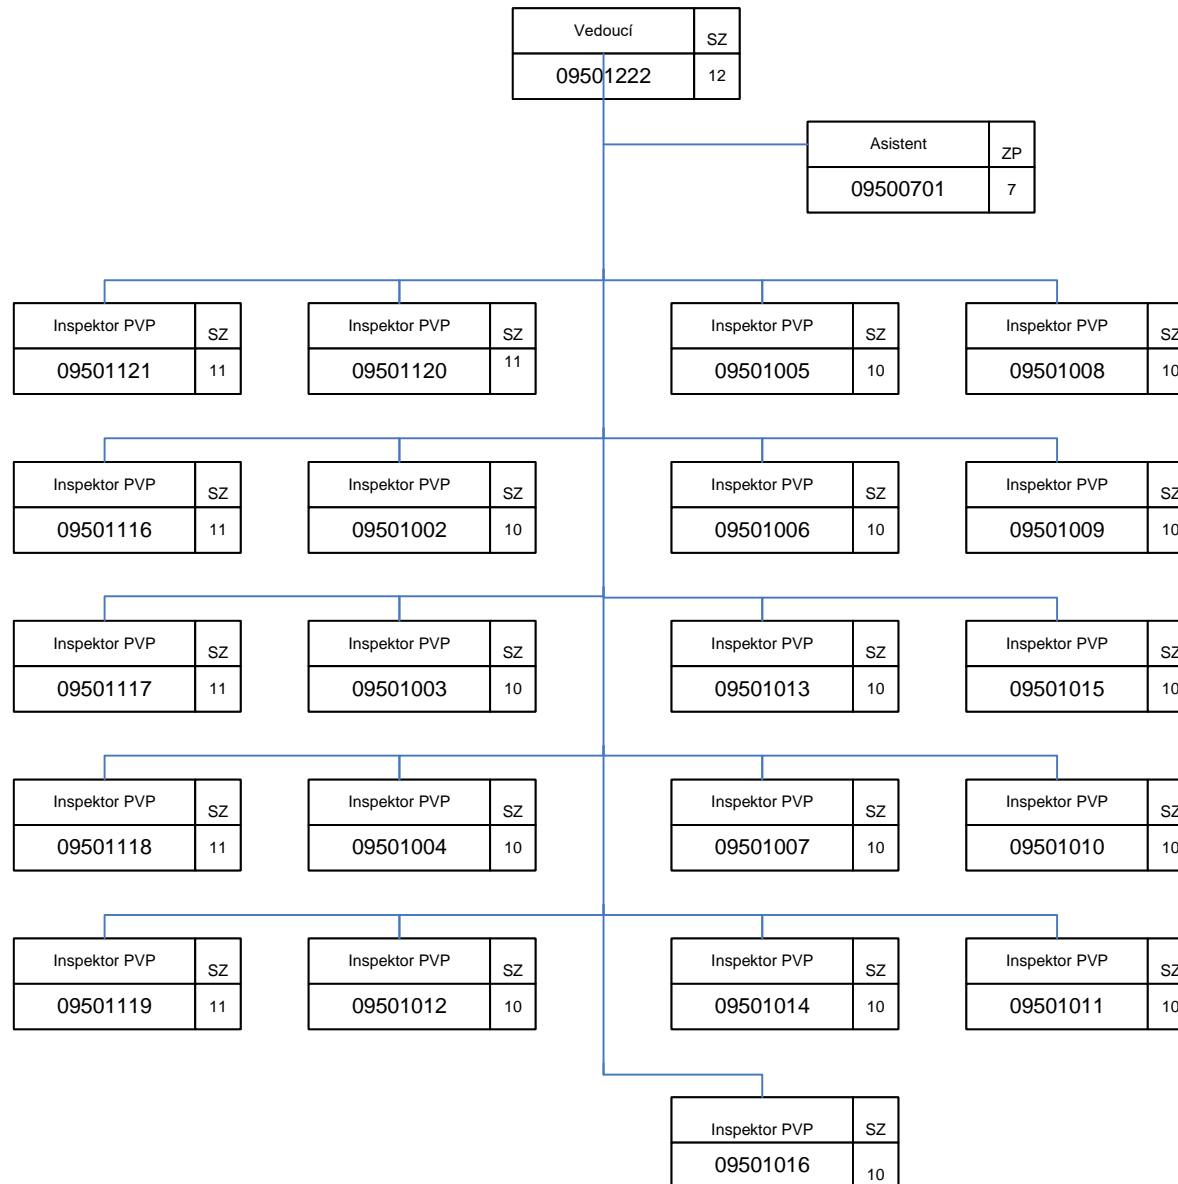

Oblastní inspektorát práce pro Jihomoravský kraj a Zlínský kraj (OIP9)

09000000

Oblastní inspektorát práce pro Jihomoravský kraj a Zlínský kraj (OIP9)

Oddělení inspekce I (BOZP) - 9.41

Oddělení inspekce II (VTZ a stavebnictví) - 9.42

Oblastní inspektorát práce pro Jihomoravský kraj a Zlínský kraj (OIP9)

Oddělení inspekce III (PVP) – 9.50

Oblastní inspektorát práce pro Jihomoravský kraj a Zlínský kraj (OIP9)

Oddělení inspekce NLZ pro Jihomoravský kraj– 9.71

Oddělení ekonomicko-provozní - 9.20