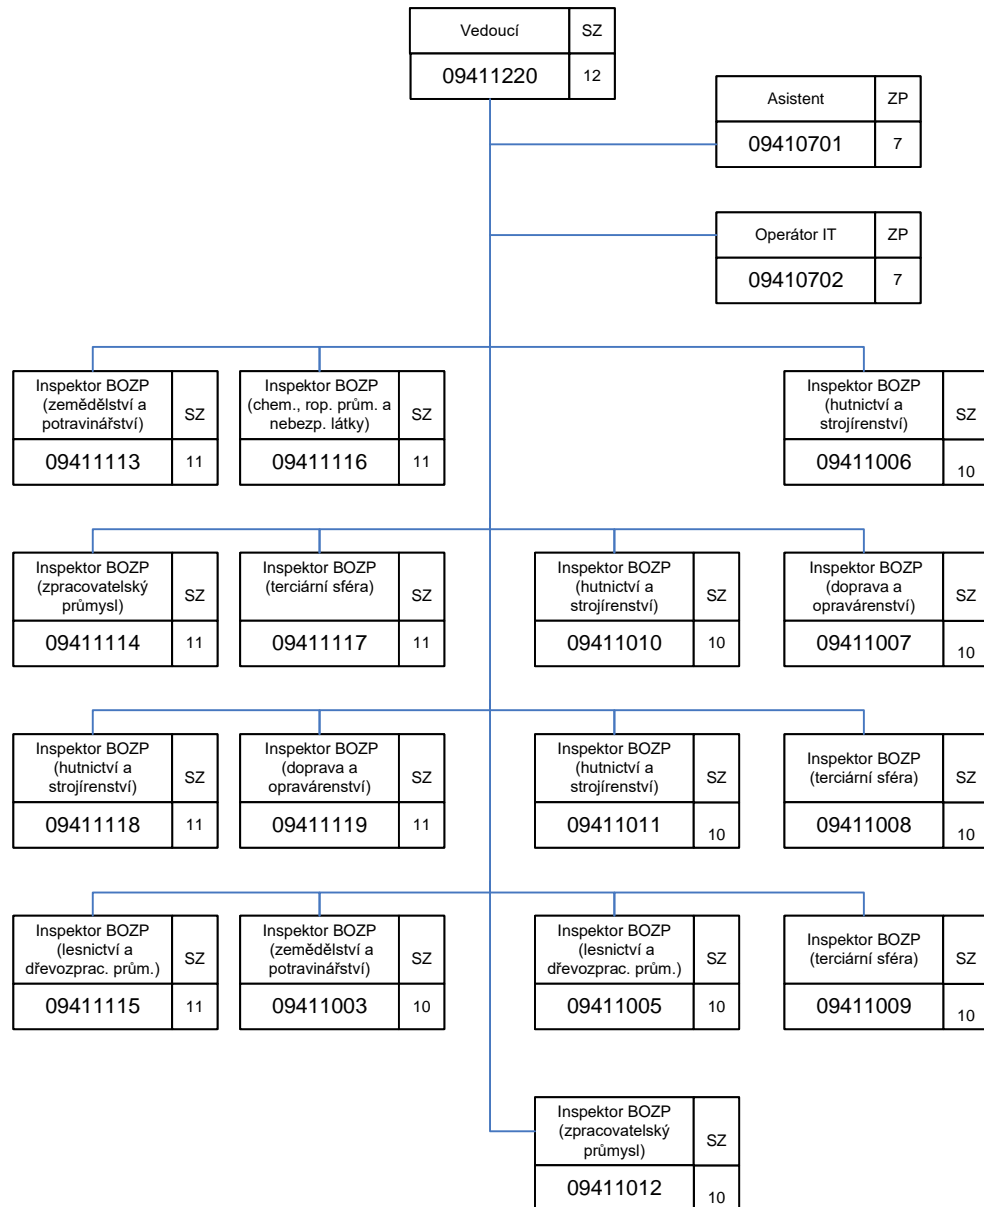

Oblastní inspektorát práce pro Jihomoravský kraj a Zlínský kraj (OIP9)

09000000

Oblastní inspektorát práce pro Jihomoravský kraj a Zlínský kraj (OIP9)

Oddělení inspekce I (BOZP) - 9.41

Oddělení inspekce II (VTZ a stavebnictví) - 9.42

Oblastní inspektorát práce pro Jihomoravský kraj a Zlínský kraj (OIP9)

Oddělení inspekce III (PVP) – 9.50

Oblastní inspektorát práce pro Jihomoravský kraj a Zlínský kraj (OIP9)

Oddělení inspekce NLZ pro Jihomoravský kraj– 9.71

Oblastní inspektorát práce pro Jihomoravský kraj a Zlínský kraj (OIP9)

Oddělení inspekce NLZ pro Zlínský kraj – 9.72

Oblastní inspektorát práce pro Jihomoravský kraj a Zlínský kraj (OIP9)

Oddělení právní – 9.30

Oddělení ekonomicko-provozní - 9.20