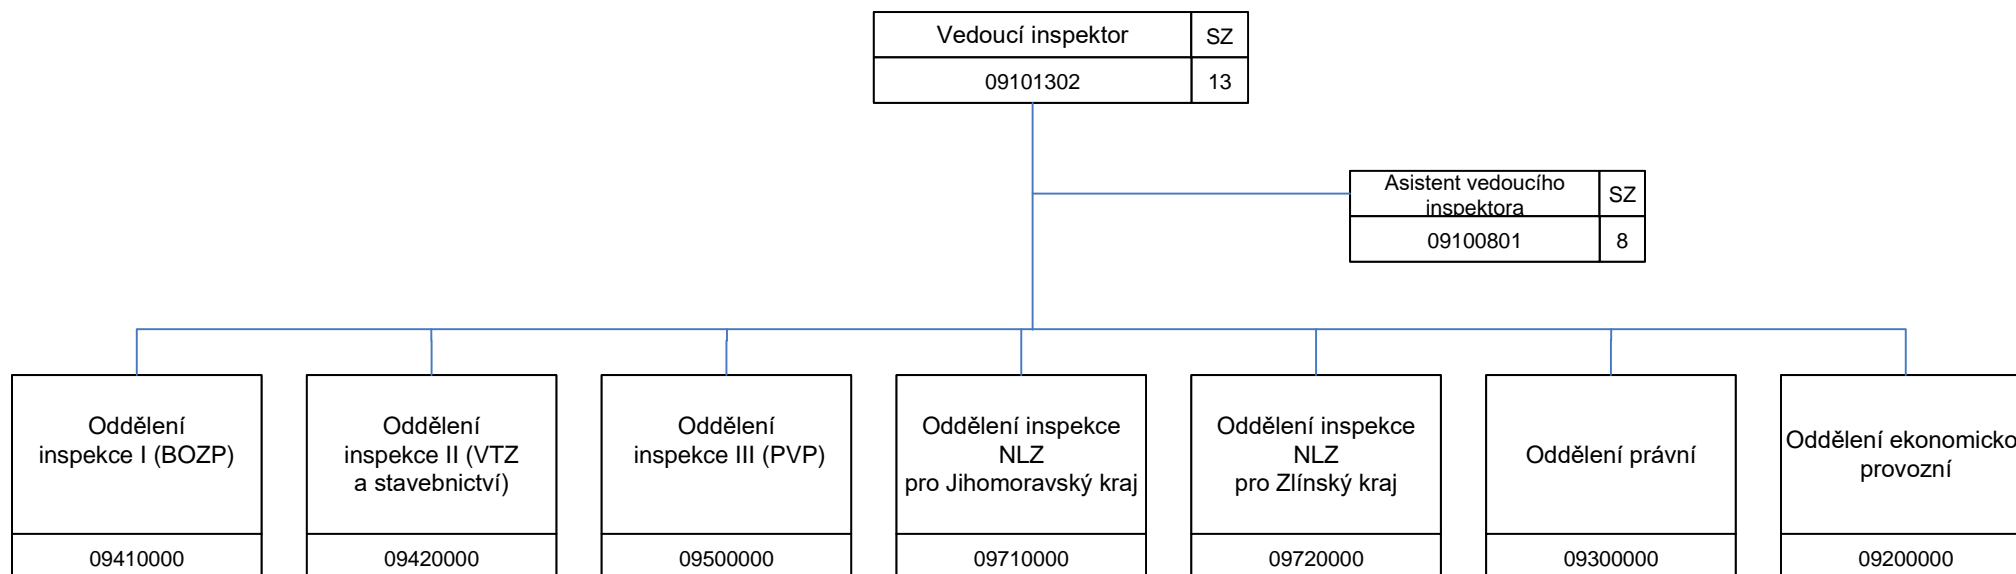

Oblastní inspektorát práce pro Jihomoravský kraj a Zlínský kraj (OIP9)

09000000

Oblastní inspektorát práce pro Jihomoravský kraj a Zlínský kraj (OIP9)

Oddělení inspekce I (BOZP) - 9.41

Oddělení inspekce II (VTZ a stavebnictví) - 9.42