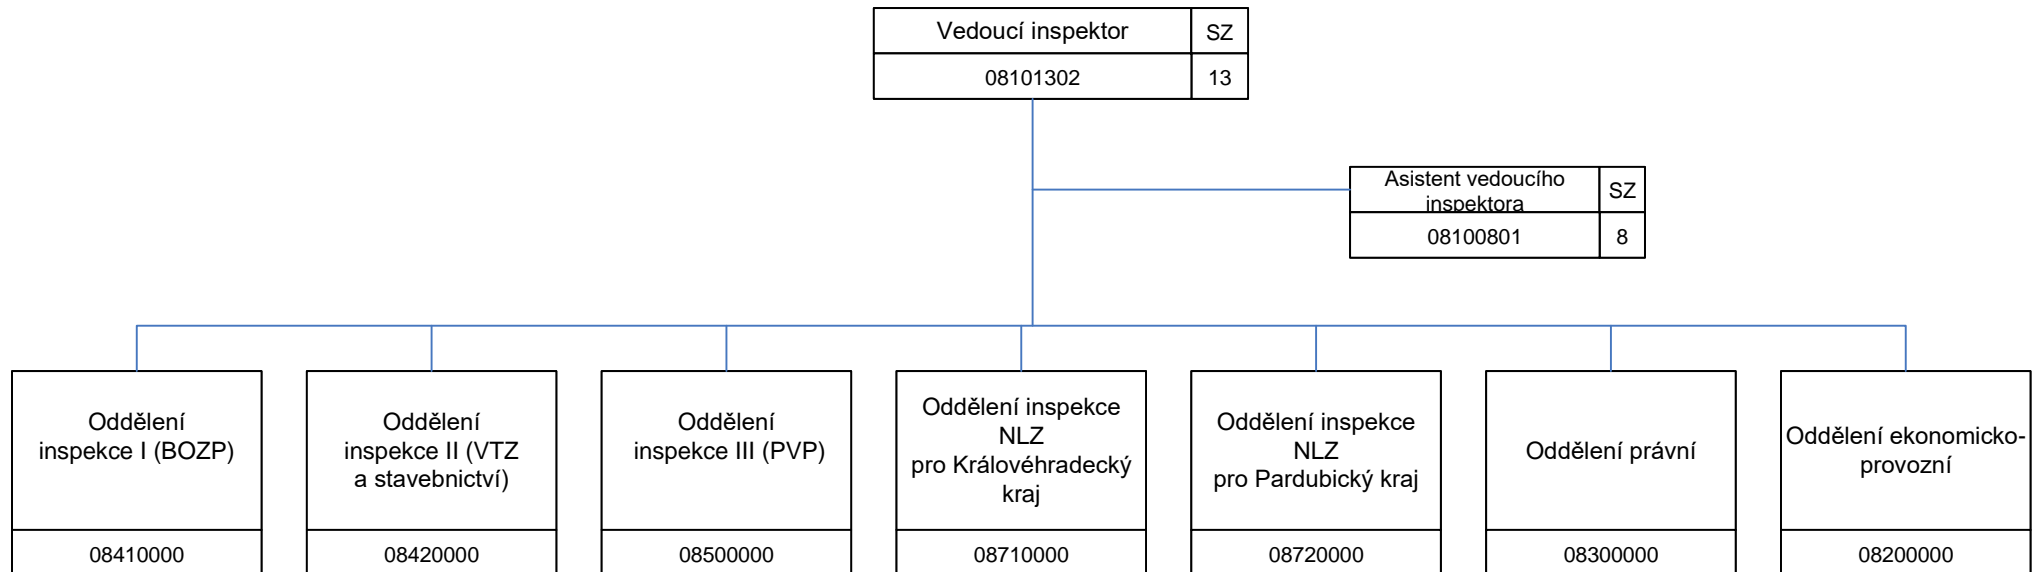

## Oblastní inspektorát práce pro Královéhradecký kraj a Pardubický kraj (OIP8)

08000000