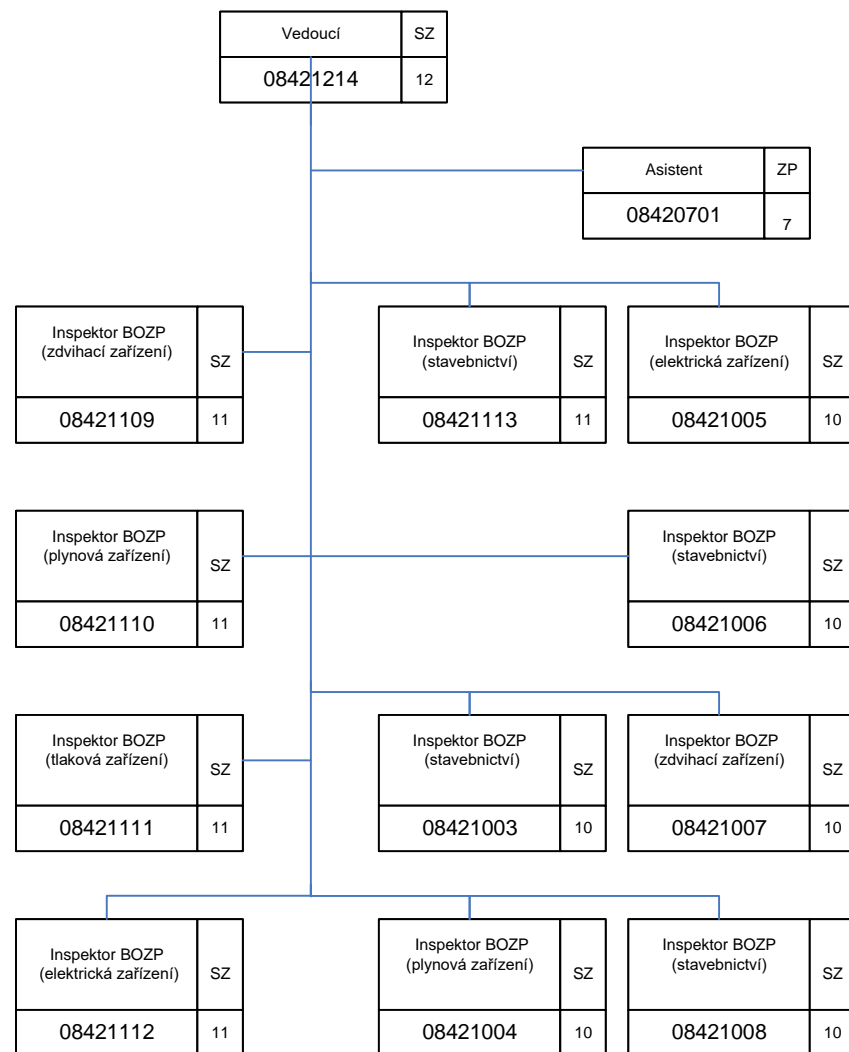

Oddělení inspekce II (VTZ a stavebnictví) - 8.42