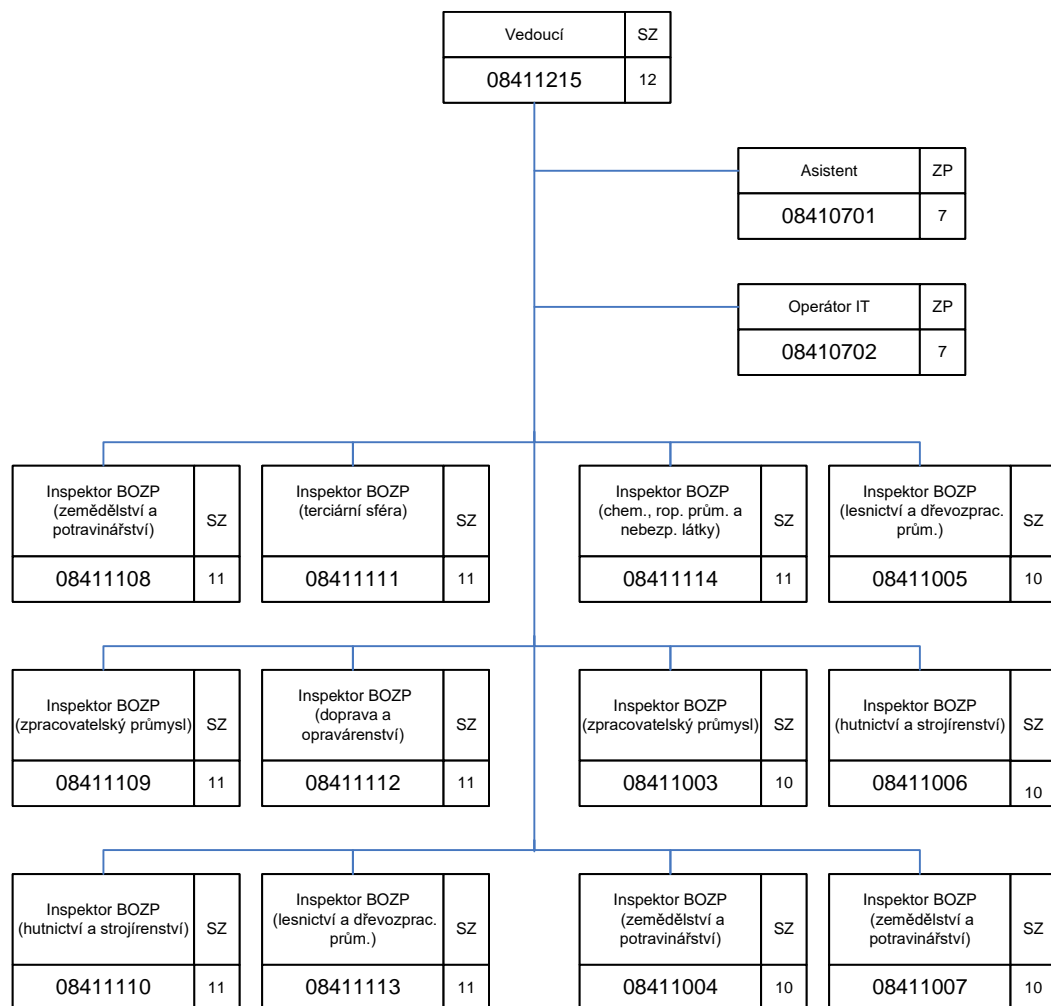

Oblastní inspektorát práce pro Královéhradecký kraj a Pardubický kraj (OIP8)

Oddělení inspekce I (BOZP) - 8.41