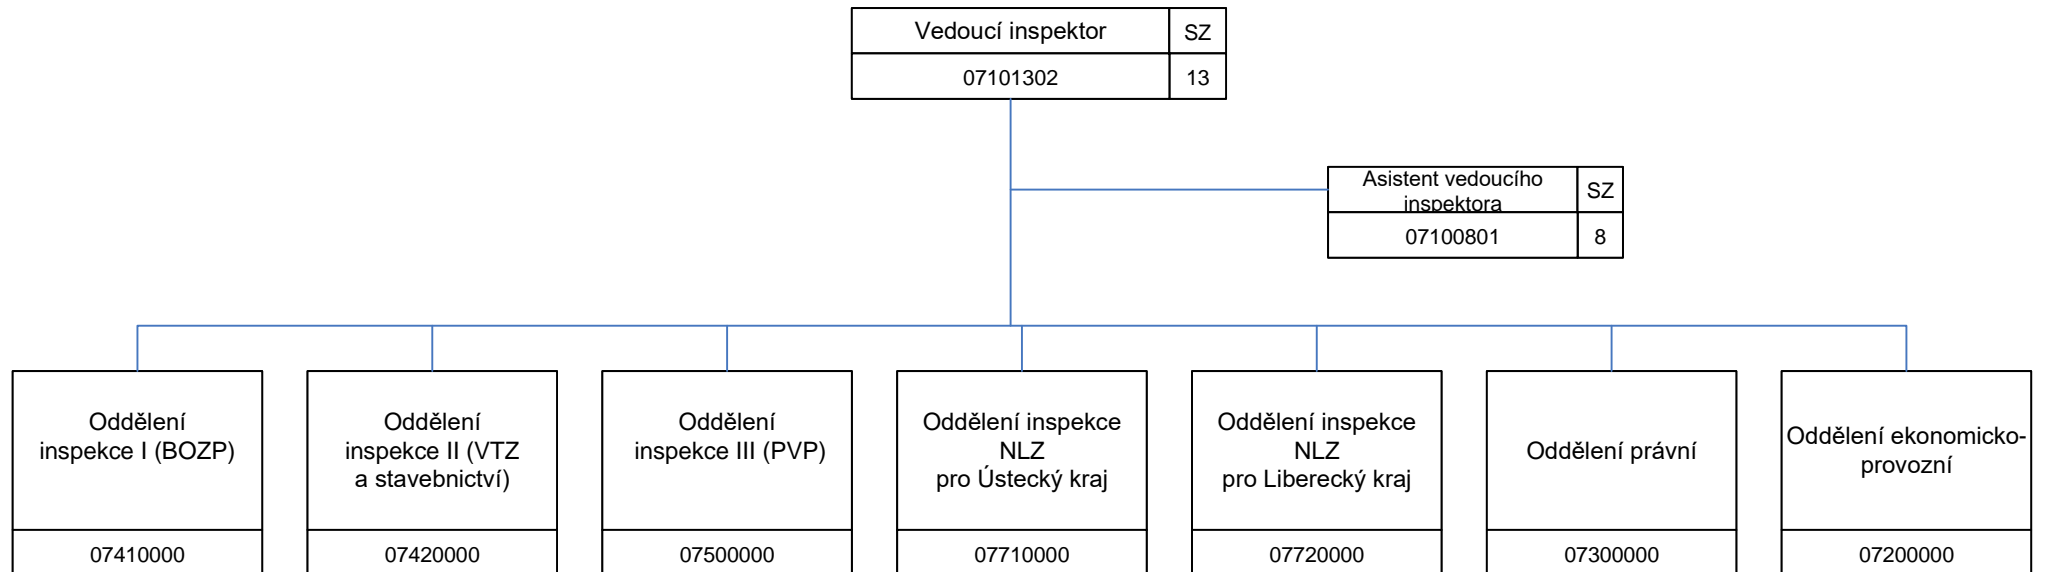

# Oblastní inspektorát práce pro Ústecký kraj a Liberecký kraj (OIP7)

07000000