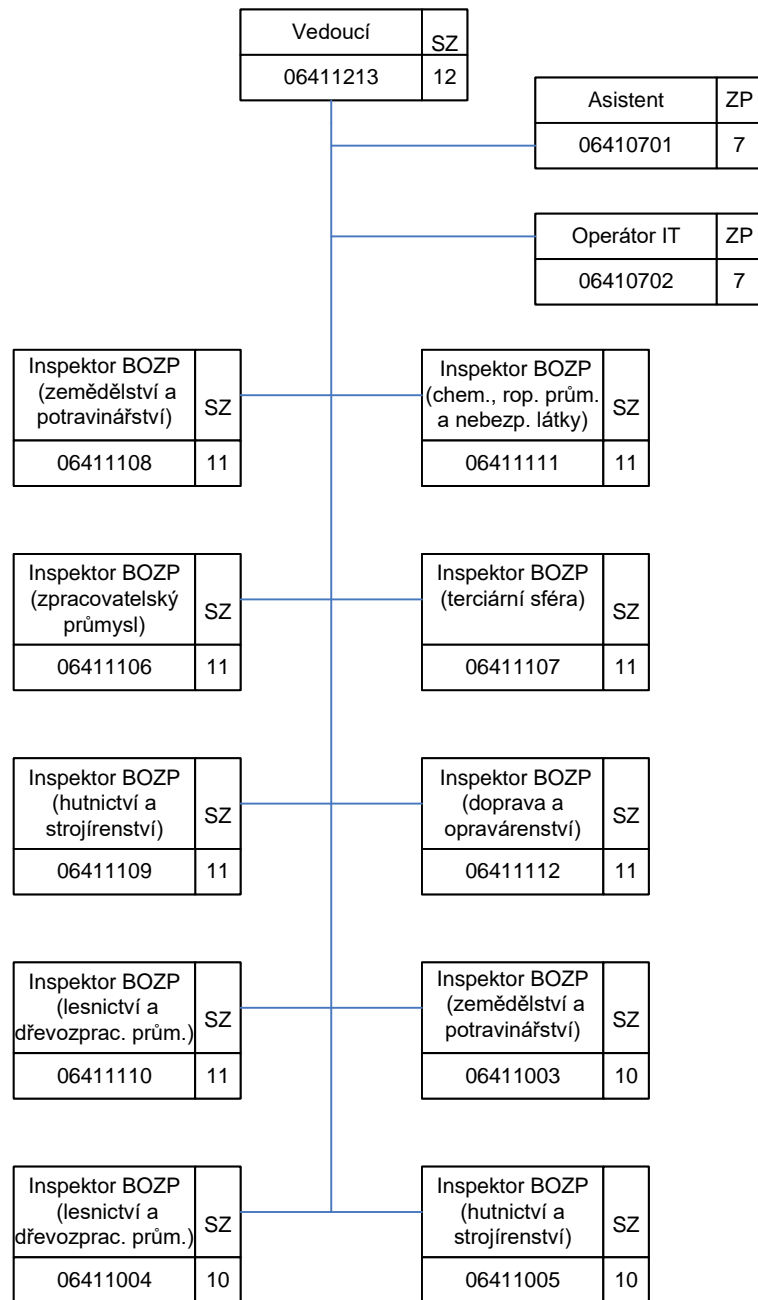

Oblastní inspektorát práce pro Plzeňský kraj a Karlovarský kraj (OIP6)

06000000

Oblastní inspektorát práce pro Plzeňský kraj a Karlovarský kraj (OIP6)

Oddělení inspekce I (BOZP) - 6.41

Oddělení inspekce II (VTZ a stavebnictví) - 6.42