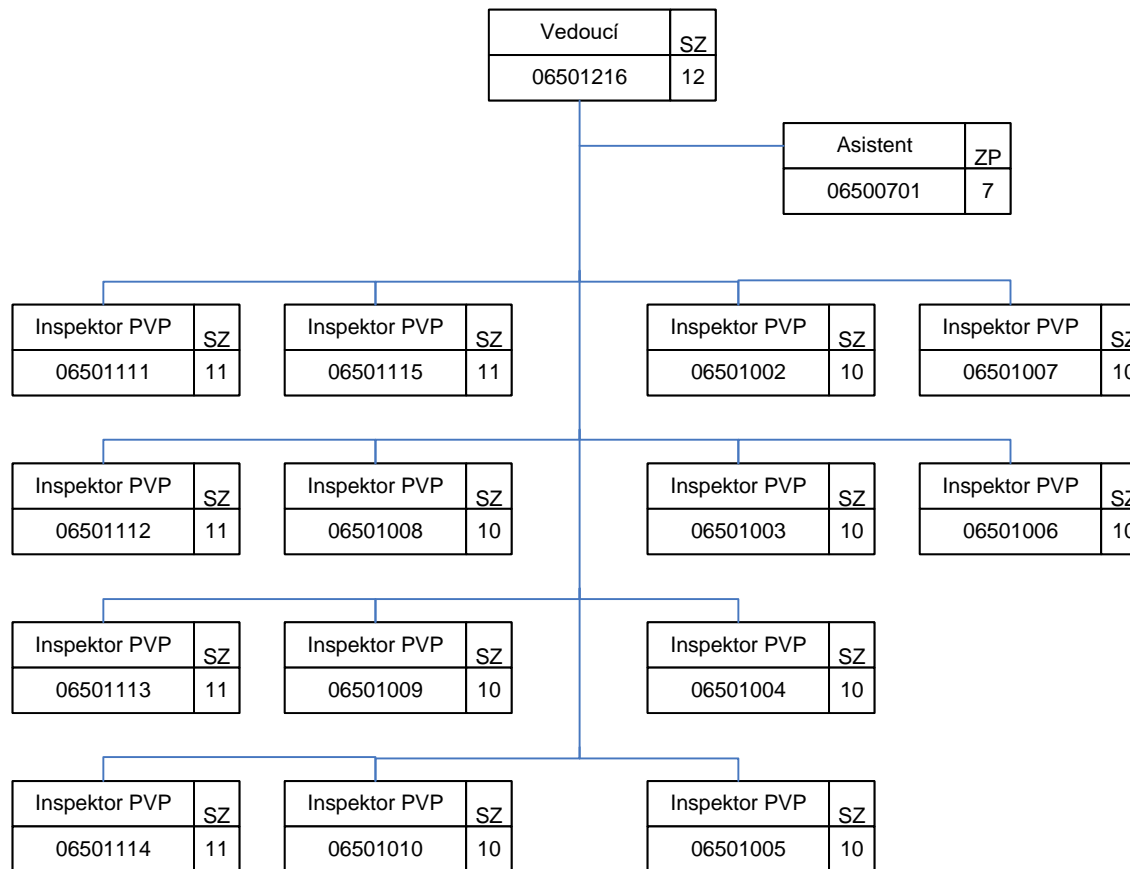

Oblastní inspektorát práce pro Plzeňský kraj a Karlovarský kraj (OIP6)

06000000

Oblastní inspektorát práce pro Plzeňský kraj a Karlovarský kraj (OIP6)

Oddělení inspekce I (BOZP) - 6.41

Oddělení inspekce II (VTZ a stavebnictví) - 6.42

Oblastní inspektorát práce pro Plzeňský kraj a Karlovarský kraj (OIP6)

Oddělení inspekce III (PVP) – 6.50

Oblastní inspektorát práce pro Plzeňský kraj a Karlovarský kraj (OIP6)

Oddělení inspekce NLZ pro Plzeňský kraj– 6.71

Oddělení ekonomicko-provozní - 6.20