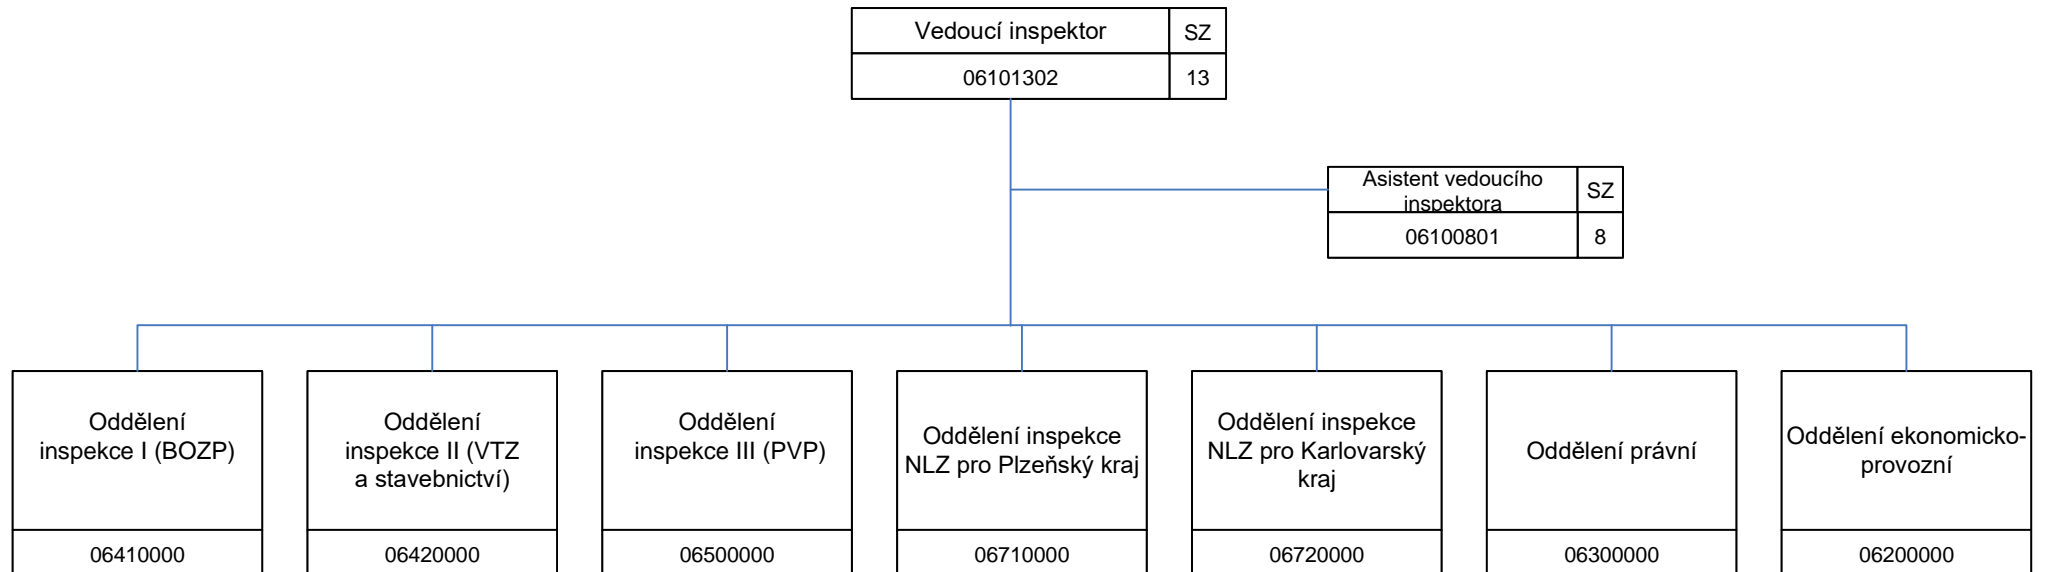

Oblastní inspektorát práce pro Plzeňský kraj a Karlovarský kraj (OIP6)

06000000

Oblastní inspektorát práce pro Plzeňský kraj a Karlovarský kraj (OIP6)

Oddělení inspekce I (BOZP) - 6.41

Oddělení inspekce II (VTZ a stavebnictví) - 6.42