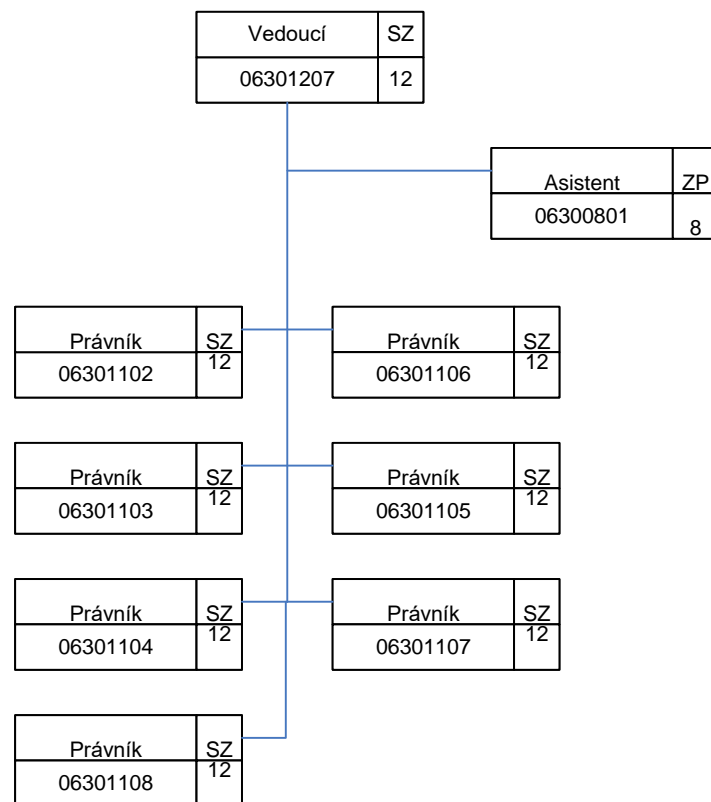

Oblastní inspektorát práce pro Plzeňský kraj a Karlovarský kraj (OIP6)

Oddělení právní – 6.30