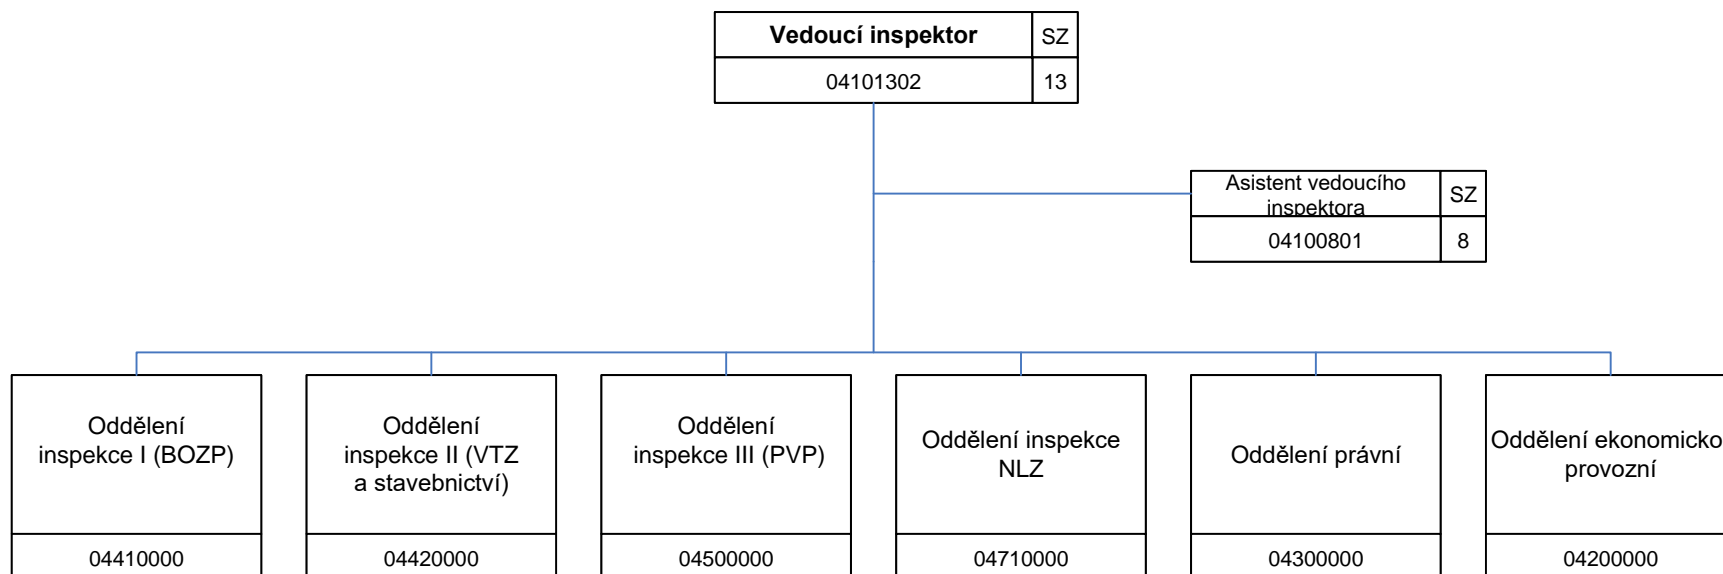

# Oblastní inspektorát práce pro Středočeský kraj (OIP4)

04000000