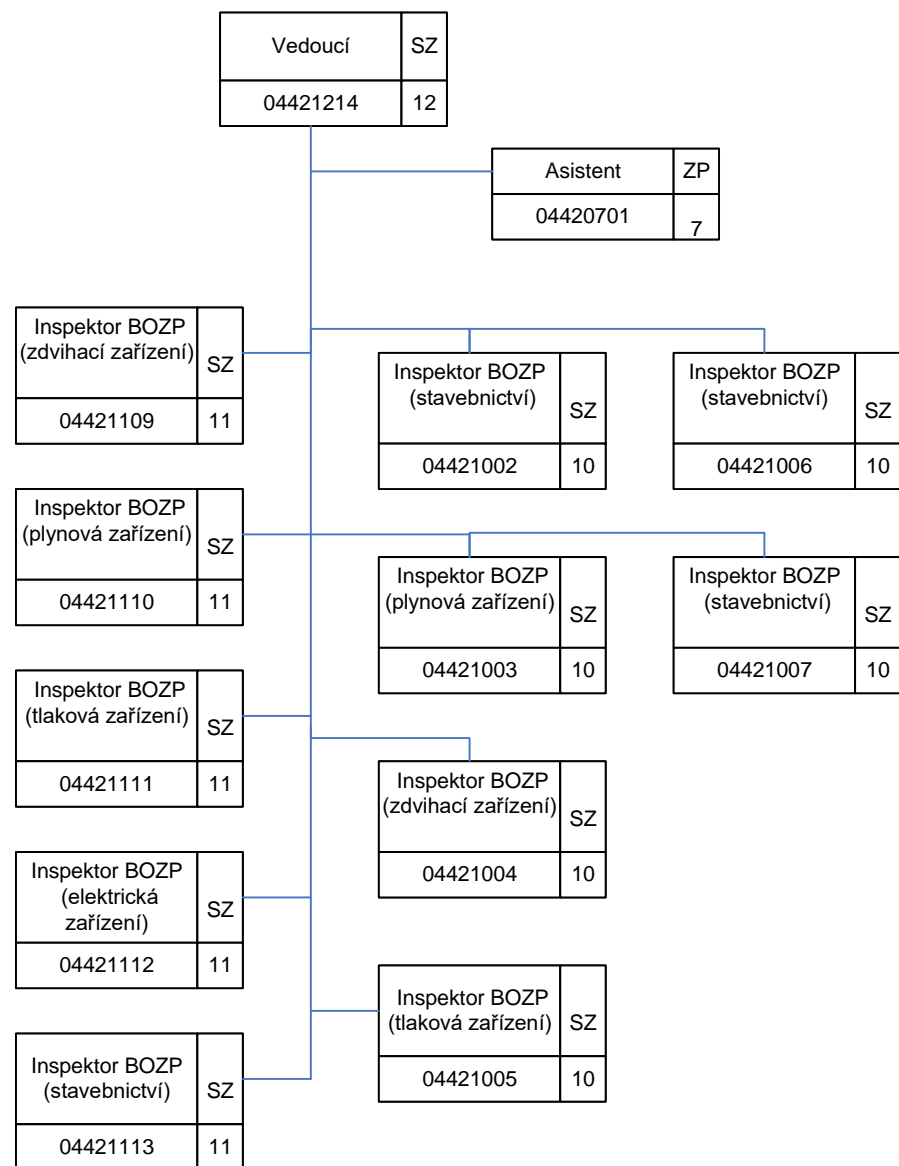

Oddělení inspekce II (VTZ a stavebnictví) - 4.42