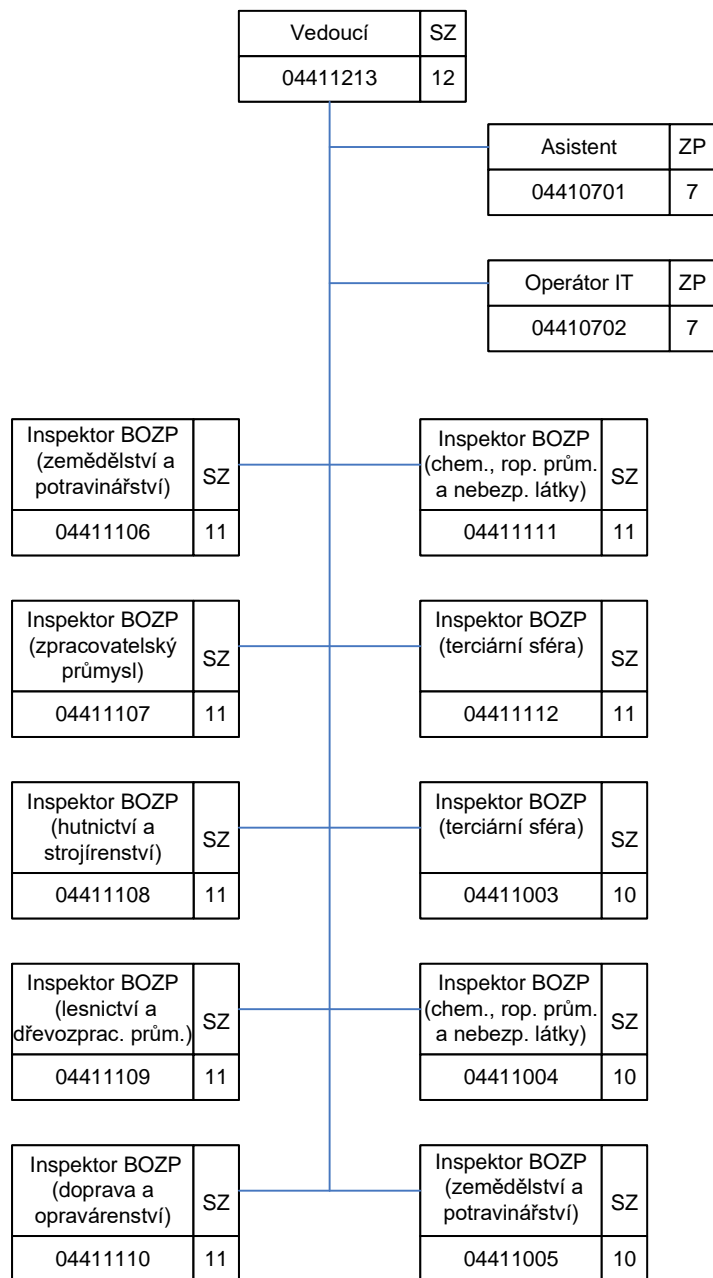

Oblastní inspektorát práce pro Středočeský kraj (OIP4)

Oddělení inspekce I (BOZP) - 4.41