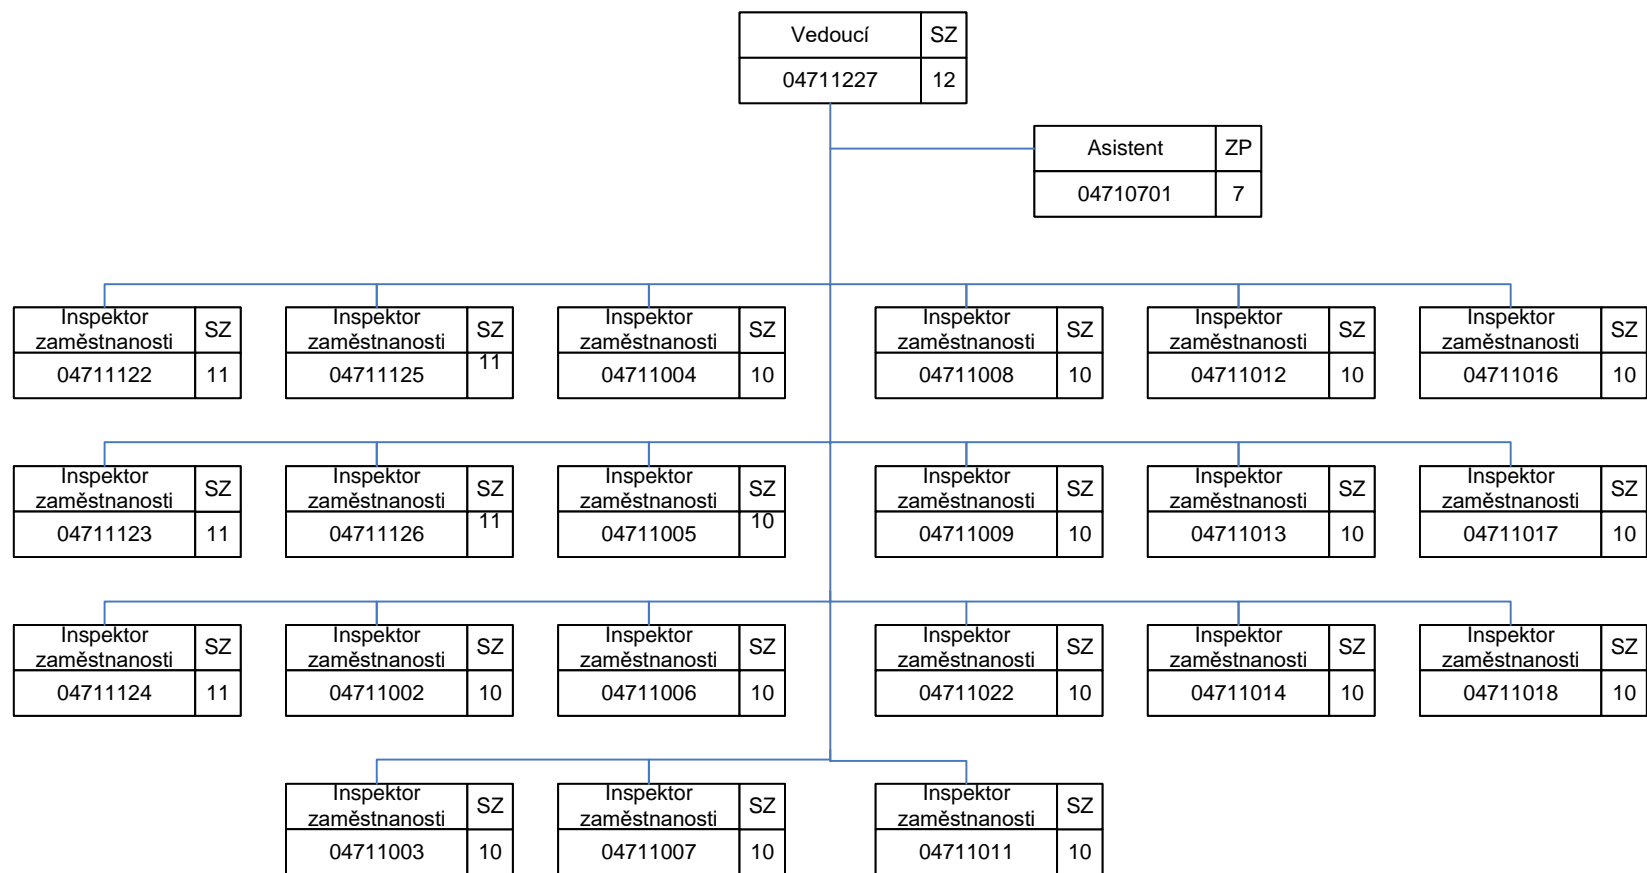

Oblastní inspektorát práce pro Středočeský kraj (OIP4)

Oddělení inspekce NLZ – 4.71