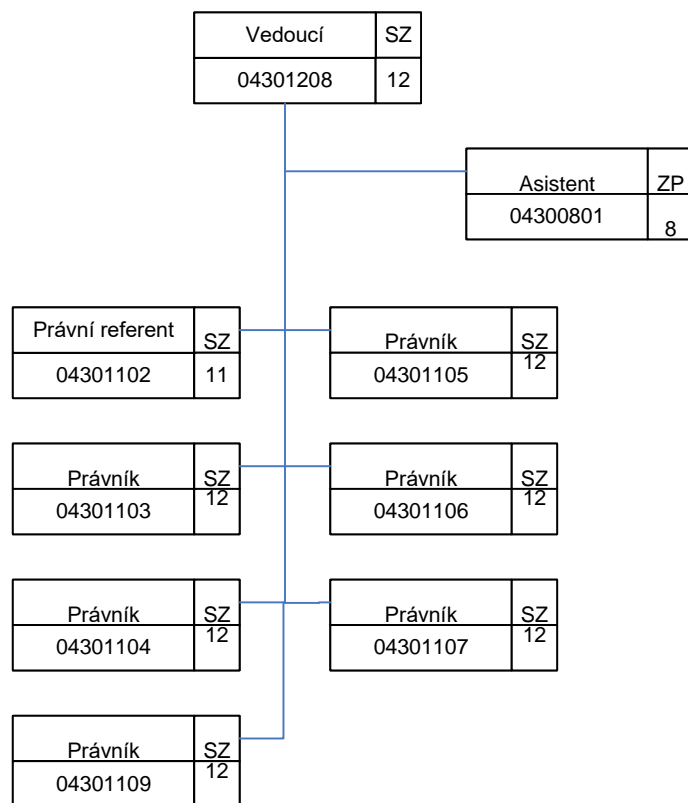

Oblastní inspektorát práce pro Středočeský kraj (OIP4)

Oddělení právní – 4.30