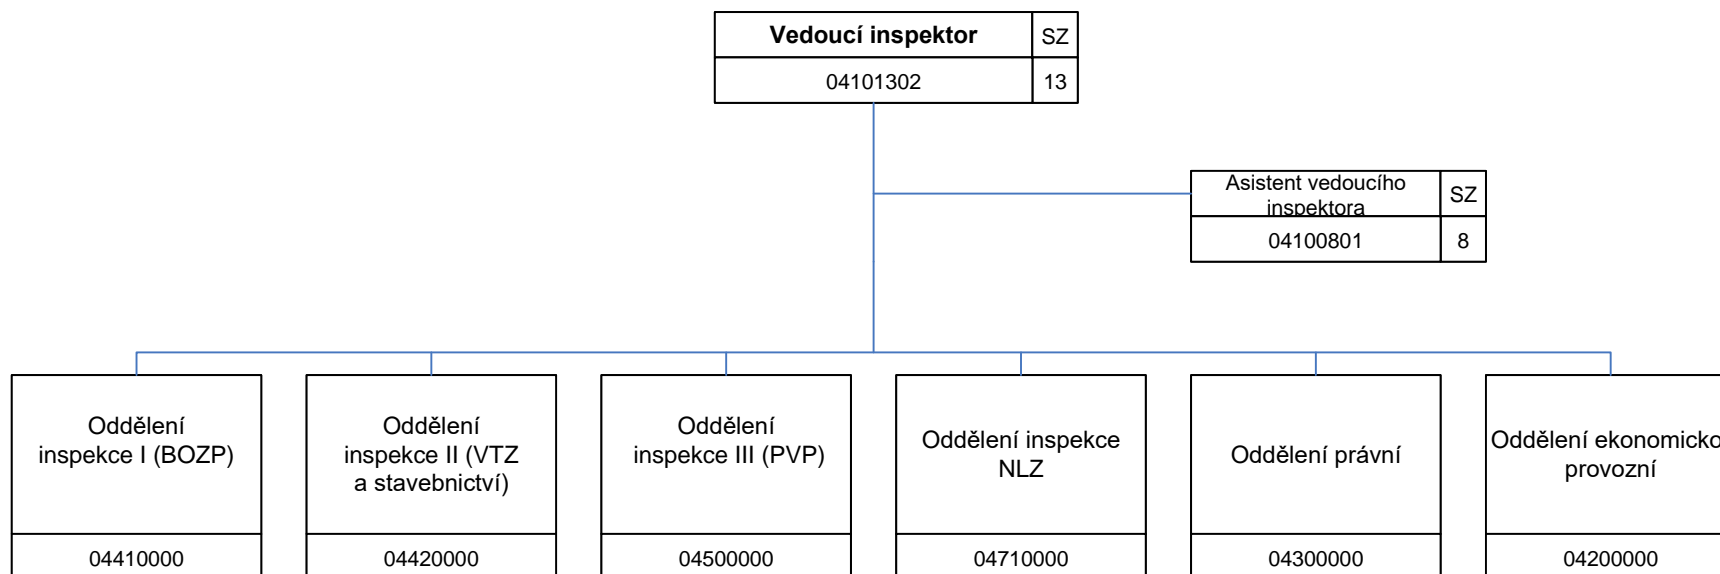

Oblastní inspektorát práce pro Středočeský kraj (OIP4)

04000000

Oblastní inspektorát práce pro Středočeský kraj (OIP4)

Oddělení inspekce I (BOZP) - 4.41

Oddělení inspekce II (VTZ a stavebnictví) - 4.42

Oblastní inspektorát práce pro Středočeský kraj (OIP4)