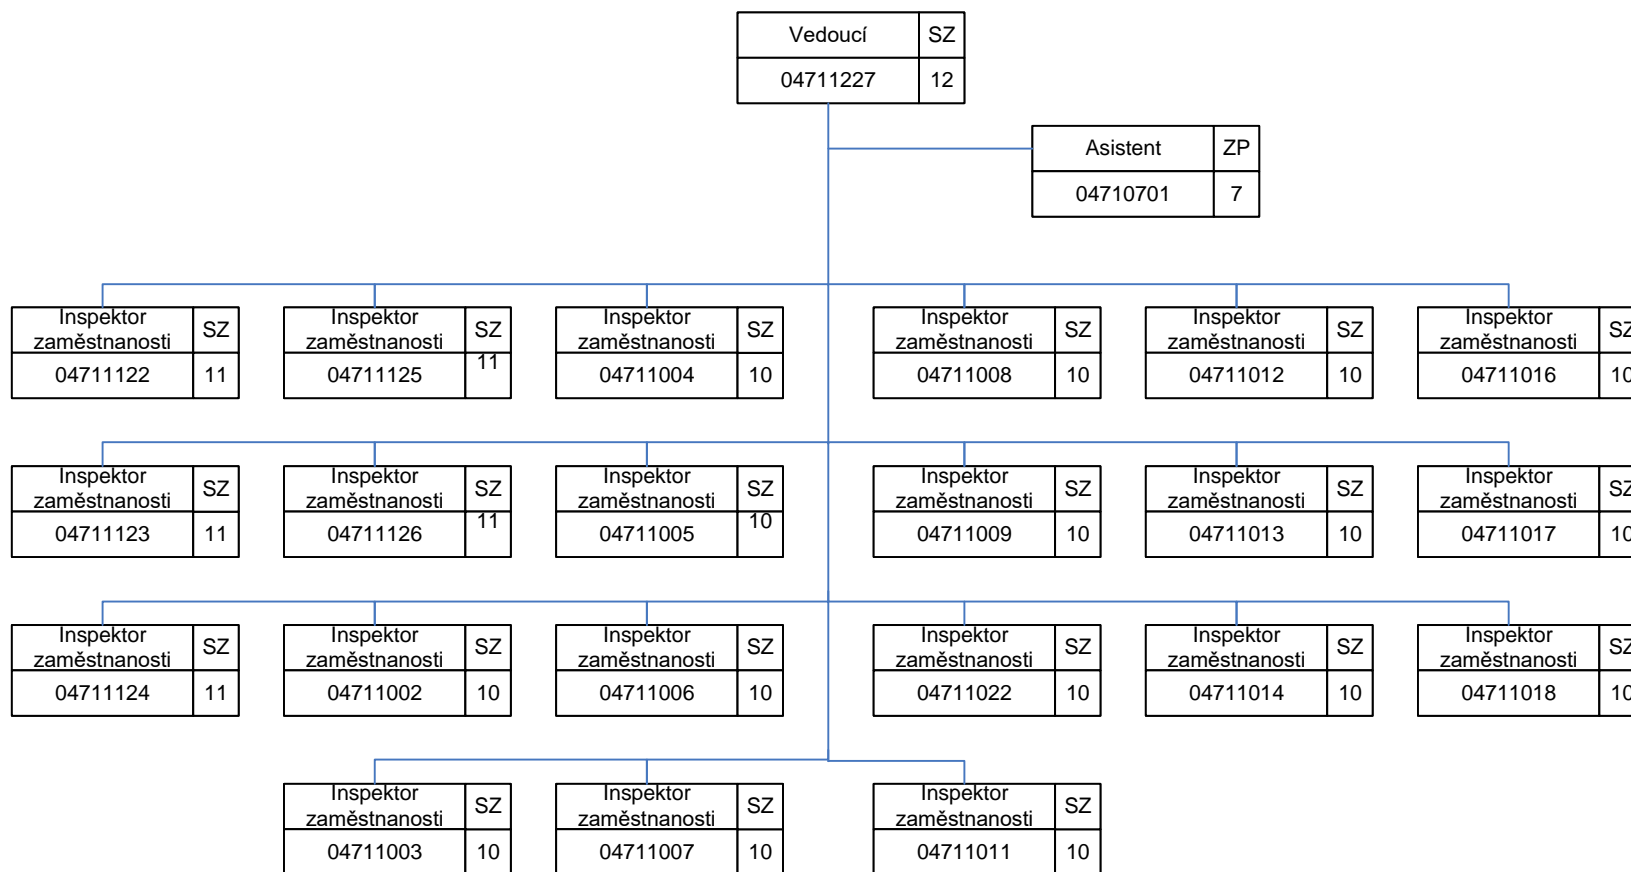

Oblastní inspektorát práce pro Středočeský kraj (OIP4)

04000000

Oblastní inspektorát práce pro Středočeský kraj (OIP4)

Oddělení inspekce I (BOZP) - 4.41

Oddělení inspekce II (VTZ a stavebnictví) - 4.42

Oblastní inspektorát práce pro Středočeský kraj (OIP4)

Oddělení inspekce III (PVP) – 4.50

Oblastní inspektorát práce pro Středočeský kraj (OIP4)

Oddělení inspekce NLZ – 4.71

Oblastní inspektorát práce pro Středočeský kraj (OIP4)

Oddělení právní – 4.30

Oddělení ekonomicko-provozní - 4.20