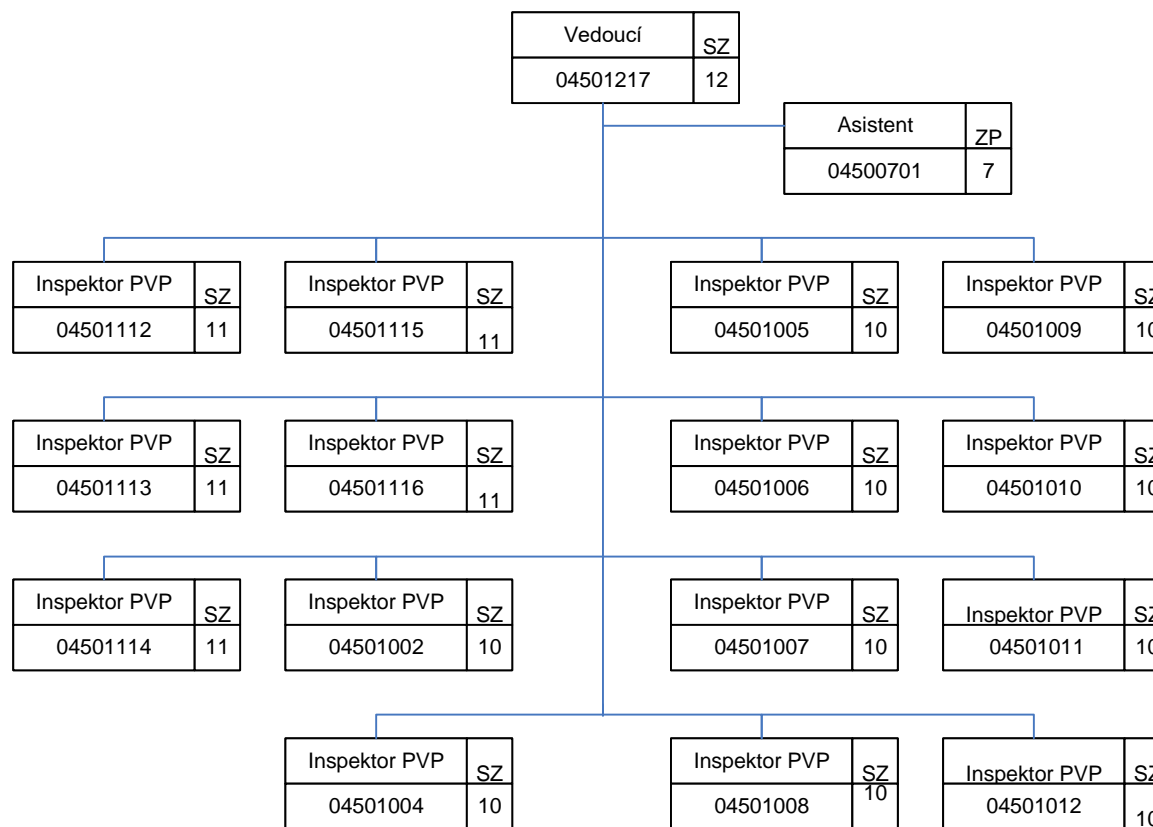

Oblastní inspektorát práce pro Středočeský kraj (OIP4)

04000000

Oblastní inspektorát práce pro Středočeský kraj (OIP4)

Oddělení inspekce I (BOZP) - 4.41

Oddělení inspekce II (VTZ a stavebnictví) - 4.42

Oblastní inspektorát práce pro Středočeský kraj (OIP4)

Oddělení inspekce III (PVP) – 4.50

Oblastní inspektorát práce pro Středočeský kraj (OIP4)

Oddělení inspekce NLZ – 4.71

Oblastní inspektorát práce pro Středočeský kraj (OIP4)

Oddělení právní – 4.30

Oddělení ekonomicko-provozní - 4.20