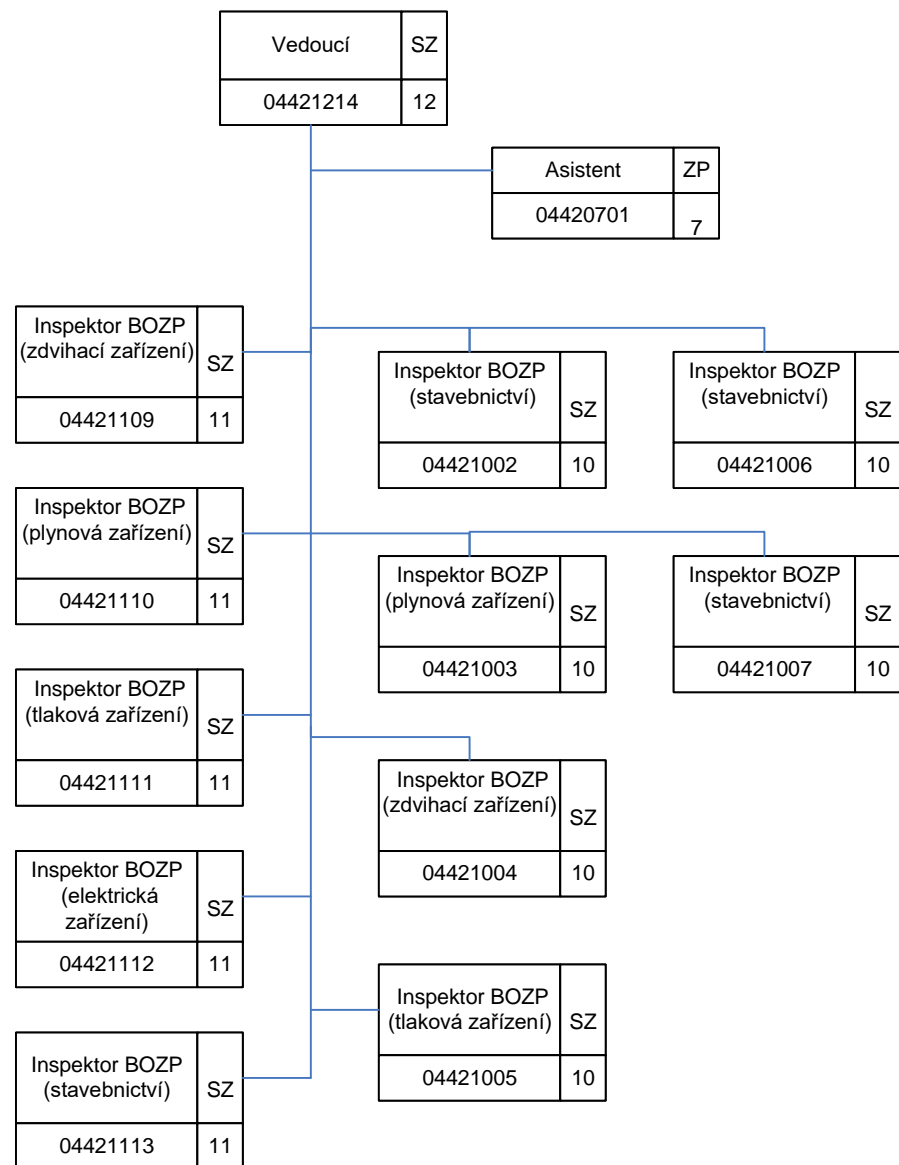

Oblastní inspektorát práce pro Středočeský kraj (OIP4)

04000000

Oblastní inspektorát práce pro Středočeský kraj (OIP4)

Oddělení inspekce I (BOZP) - 4.41

Oddělení inspekce II (VTZ a stavebnictví) - 4.42

Oblastní inspektorát práce pro Středočeský kraj (OIP4)

Oddělení inspekce III (PVP) – 4.50

Oblastní inspektorát práce pro Středočeský kraj (OIP4)

Oddělení inspekce NLZ – 4.71

Oblastní inspektorát práce pro Středočeský kraj (OIP4)

Oddělení právní – 4.30

Oddělení ekonomicko-provozní - 4.20