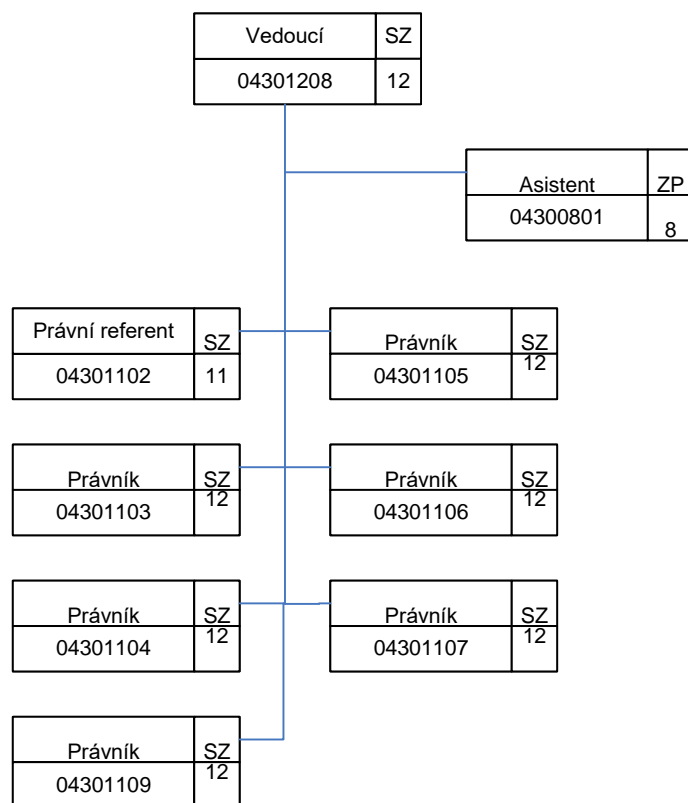

Oblastní inspektorát práce pro Středočeský kraj (OIP4)

04000000

Oblastní inspektorát práce pro Středočeský kraj (OIP4)

Oddělení inspekce I (BOZP) - 4.41

Oddělení inspekce II (VTZ a stavebnictví) - 4.42

Oblastní inspektorát práce pro Středočeský kraj (OIP4)

Oddělení inspekce III (PVP) – 4.50

Oblastní inspektorát práce pro Středočeský kraj (OIP4)

Oddělení inspekce NLZ – 4.71

Oblastní inspektorát práce pro Středočeský kraj (OIP4)

Oddělení právní – 4.30

Oddělení ekonomicko-provozní - 4.20