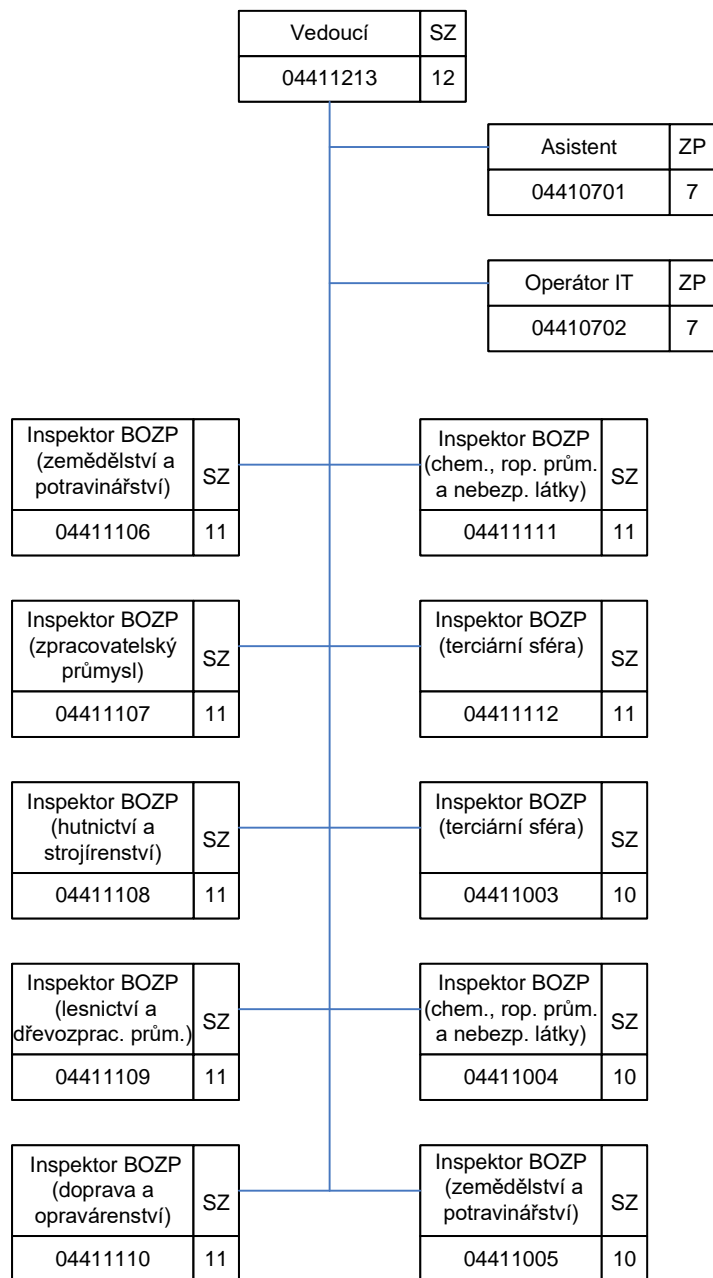

Oblastní inspektorát práce pro Středočeský kraj (OIP4)

04000000

Oblastní inspektorát práce pro Středočeský kraj (OIP4)

Oddělení inspekce I (BOZP) - 4.41

Oddělení inspekce II (VTZ a stavebnictví) - 4.42

Oblastní inspektorát práce pro Středočeský kraj (OIP4)

Oddělení inspekce III (PVP) – 4.50

Oblastní inspektorát práce pro Středočeský kraj (OIP4)

Oddělení inspekce NLZ – 4.71

Oblastní inspektorát práce pro Středočeský kraj (OIP4)

Oddělení právní – 4.30

Oddělení ekonomicko-provozní - 4.20