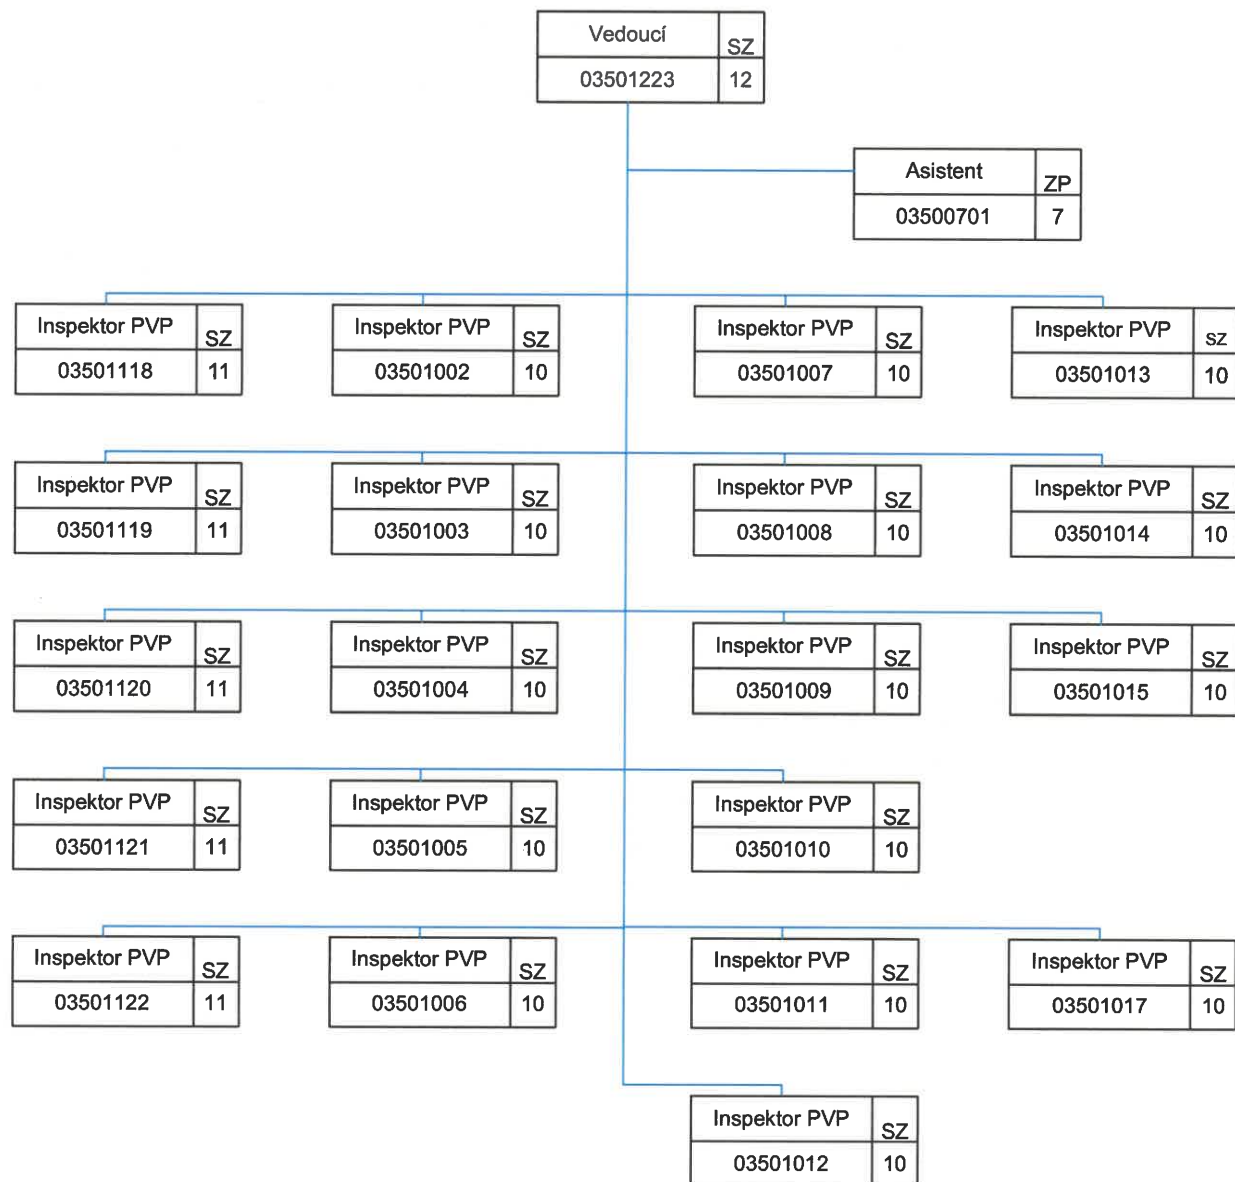

Oblastní inspektorát práce pro hlavní město Prahu (OIP3)

03000000

Oblastní inspektorát práce pro hlavní město Prahu (OIP3)

Oddělení inspekce I (BOZP) - 3.41

Oddělení inspekce II (VTZ a stavebnictví) - 3.42

Oblastní inspektorát práce pro hlavní město Prahu (OIP3)

Oddělení inspekce III (PVP) – 3.50

Oblastní inspektorát práce pro hlavní město Prahu (OIP3)

Oddělení inspekce NLZ – 3.71

Oblastní inspektorát práce pro hlavní město Prahu (OIP3)

Oddělení právní – 3.30

Oddělení ekonomicko-provozní - 3.20