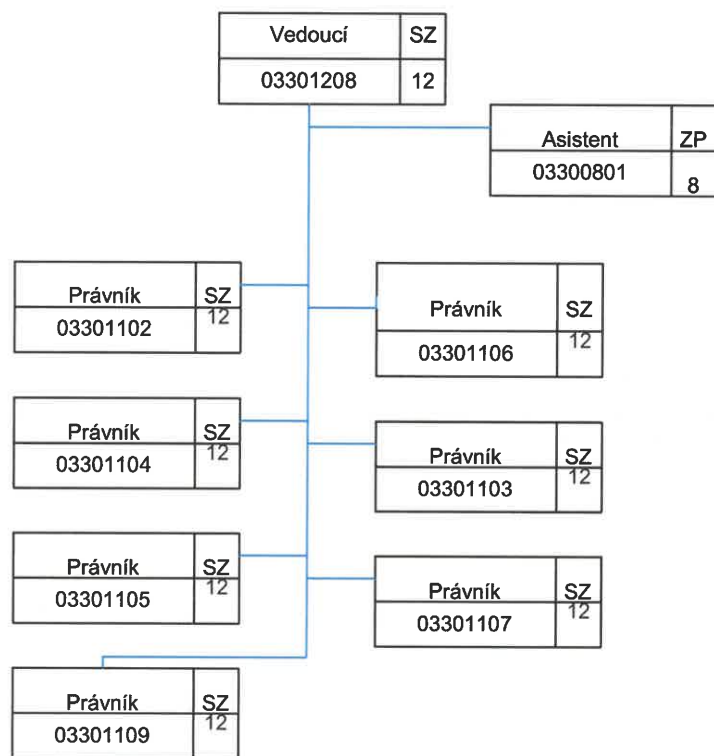

Oblastní inspektorát práce pro hlavní město Prahu (OIP3)

03000000

Oblastní inspektorát práce pro hlavní město Prahu (OIP3)

Oddělení inspekce I (BOZP) - 3.41

Oddělení inspekce II (VTZ a stavebnictví) - 3.42

Oblastní inspektorát práce pro hlavní město Prahu (OIP3)

Oddělení inspekce III (PVP) – 3.50

Oblastní inspektorát práce pro hlavní město Prahu (OIP3)

Oddělení inspekce NLZ – 3.71

Oblastní inspektorát práce pro hlavní město Prahu (OIP3)

Oddělení právní – 3.30

Oddělení ekonomicko-provozní - 3.20