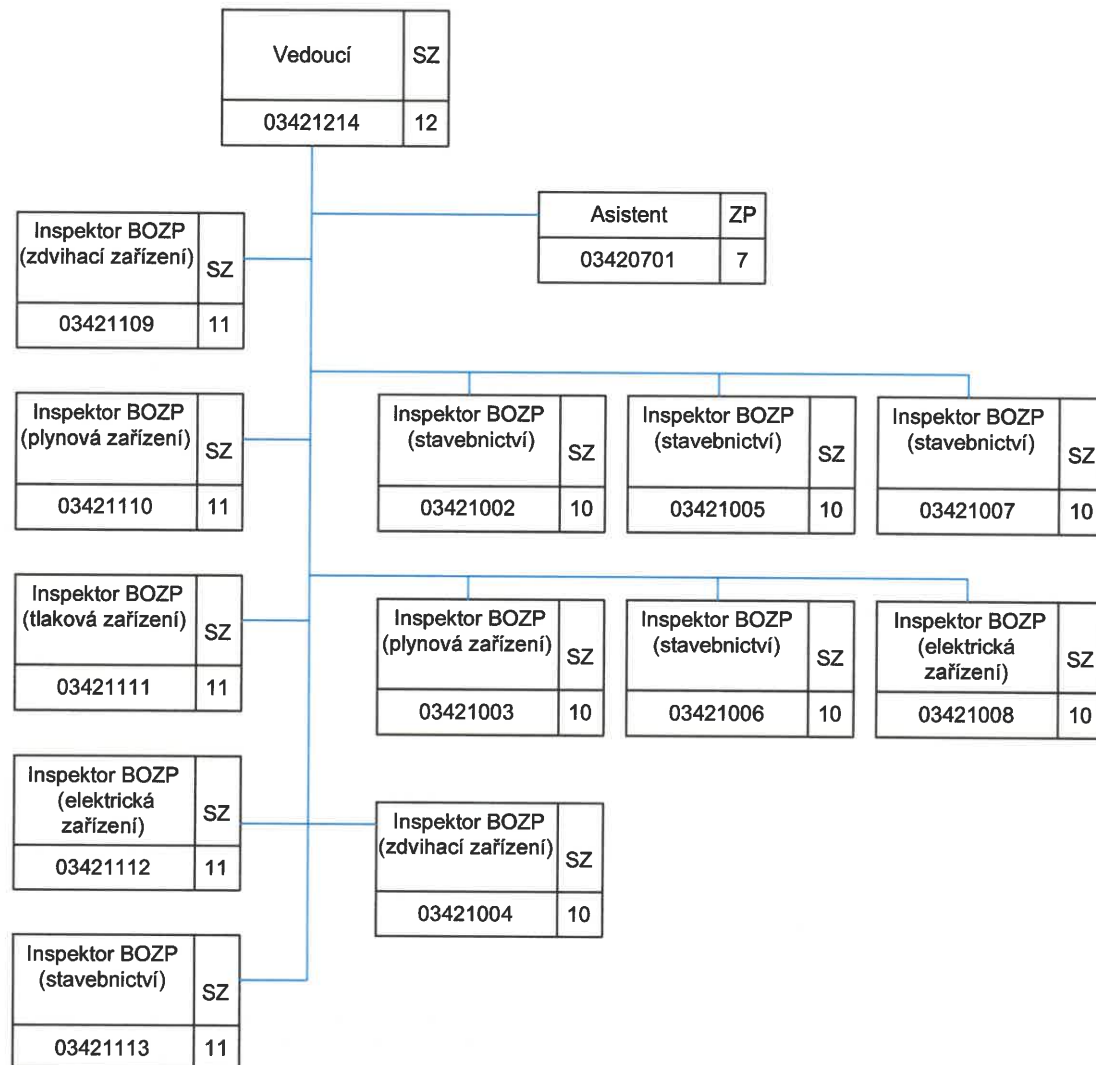

Oblastní inspektorát práce pro hlavní město Prahu (OIP3)

03000000

Oblastní inspektorát práce pro hlavní město Prahu (OIP3)

Oddělení inspekce I (BOZP) - 3.41

Oddělení inspekce II (VTZ a stavebnictví) - 3.42

Oblastní inspektorát práce pro hlavní město Prahu (OIP3)

Oddělení inspekce III (PVP) – 3.50

Oblastní inspektorát práce pro hlavní město Prahu (OIP3)

Oddělení inspekce NLZ – 3.71

Oblastní inspektorát práce pro hlavní město Prahu (OIP3)

Oddělení právní – 3.30

Oddělení ekonomicko-provozní - 3.20