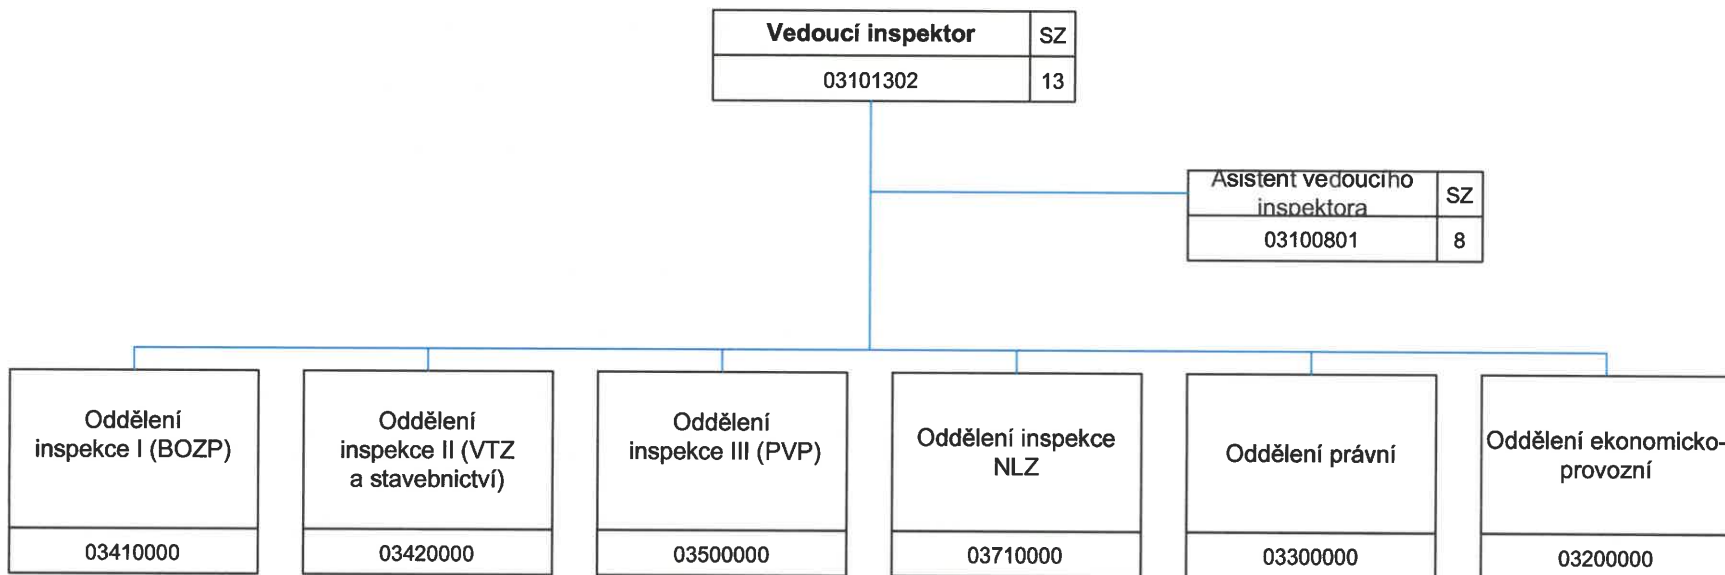

Oblastní inspektorát práce pro hlavní město Prahu (OIP3)

03000000

Oblastní inspektorát práce pro hlavní město Prahu (OIP3)

Oddělení inspekce I (BOZP) - 3.41

Oddělení inspekce II (VTZ a stavebnictví) - 3.42