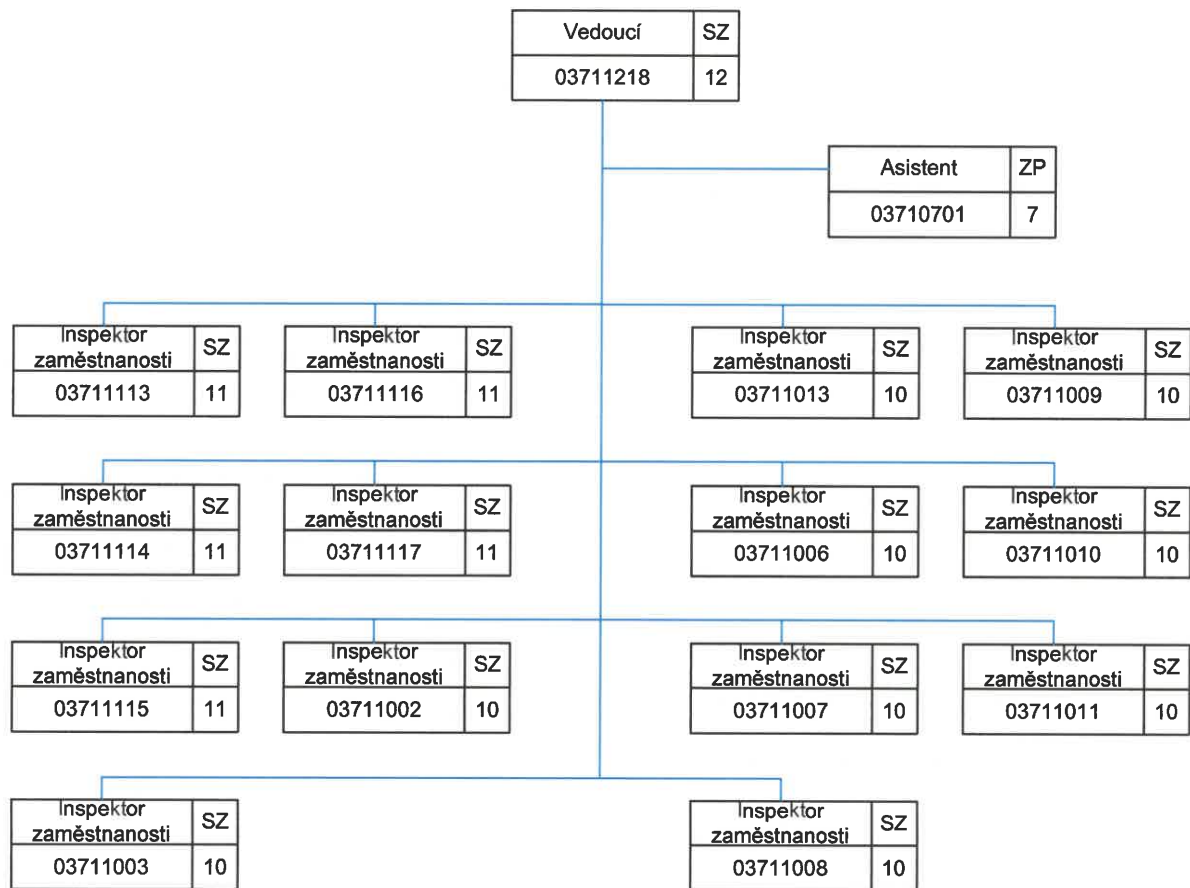

Oblastní inspektorát práce pro hlavní město Prahu (OIP3)

03000000

Oblastní inspektorát práce pro hlavní město Prahu (OIP3)

Oddělení inspekce I (BOZP) - 3.41

Oddělení inspekce II (VTZ a stavebnictví) - 3.42

Oblastní inspektorát práce pro hlavní město Prahu (OIP3)

Oddělení inspekce III (PVP) – 3.50

Oblastní inspektorát práce pro hlavní město Prahu (OIP3)

Oddělení inspekce NLZ – 3.71

Oblastní inspektorát práce pro hlavní město Prahu (OIP3)

Oddělení právní – 3.30

Oddělení ekonomicko-provozní - 3.20