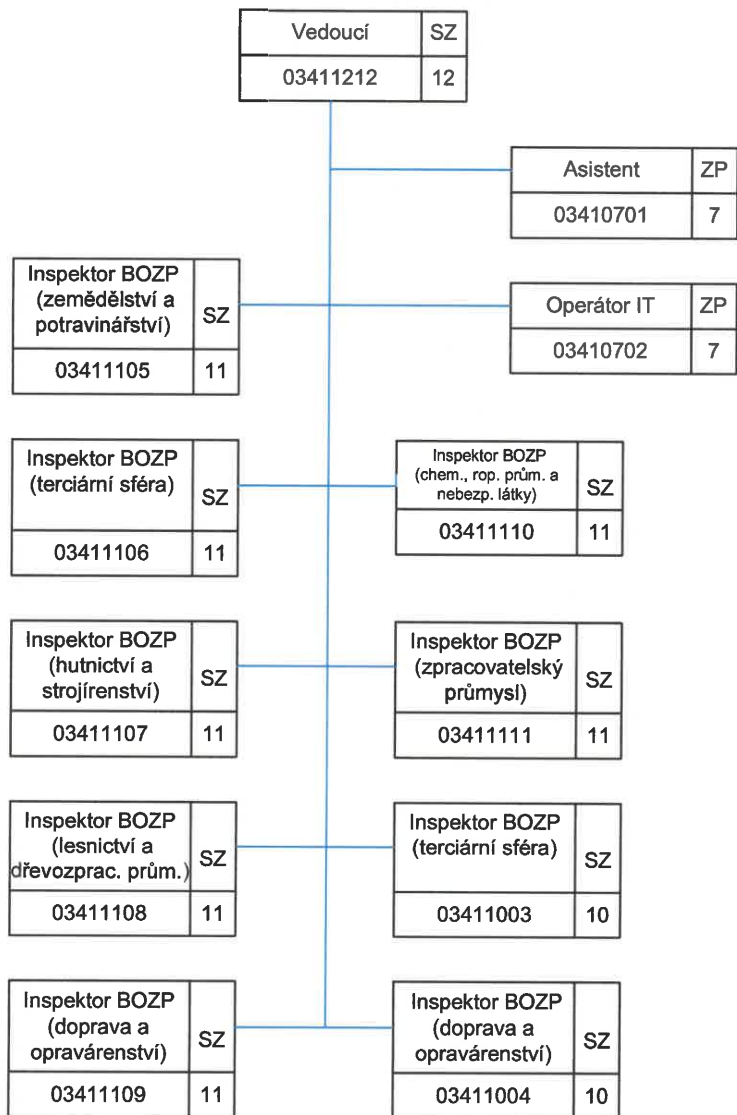

Oblastní inspektorát práce pro hlavní město Prahu (OIP3)

03000000

Oblastní inspektorát práce pro hlavní město Prahu (OIP3)

Oddělení inspekce I (BOZP) - 3.41

Oddělení inspekce II (VTZ a stavebnictví) - 3.42

Oblastní inspektorát práce pro hlavní město Prahu (OIP3)

Oddělení inspekce III (PVP) – 3.50

Oblastní inspektorát práce pro hlavní město Prahu (OIP3)

Oddělení inspekce NLZ – 3.71

Oblastní inspektorát práce pro hlavní město Prahu (OIP3)

Oddělení právní – 3.30

Oddělení ekonomicko-provozní - 3.20