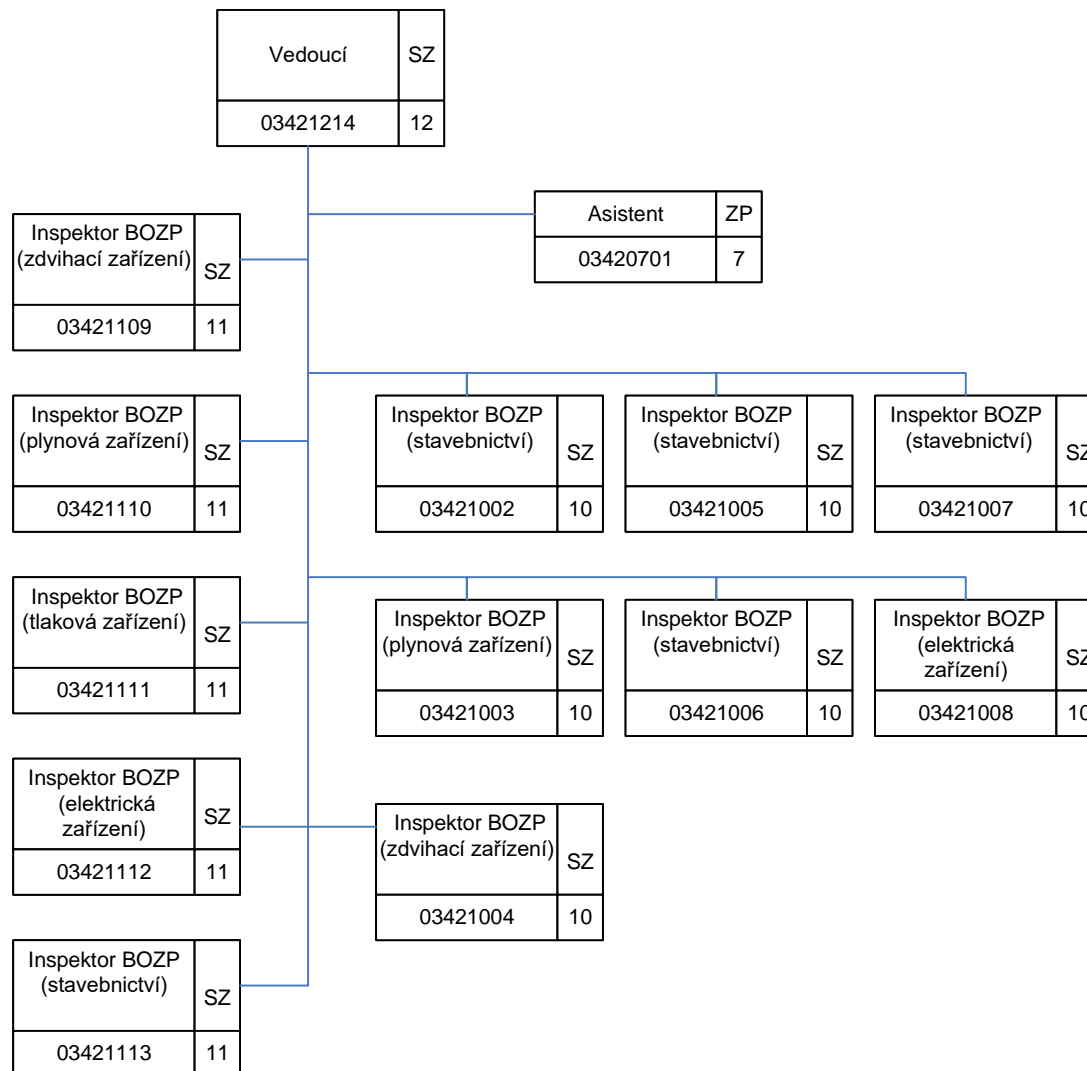

Oddělení inspekce II (VTZ a stavebnictví) - 3.42