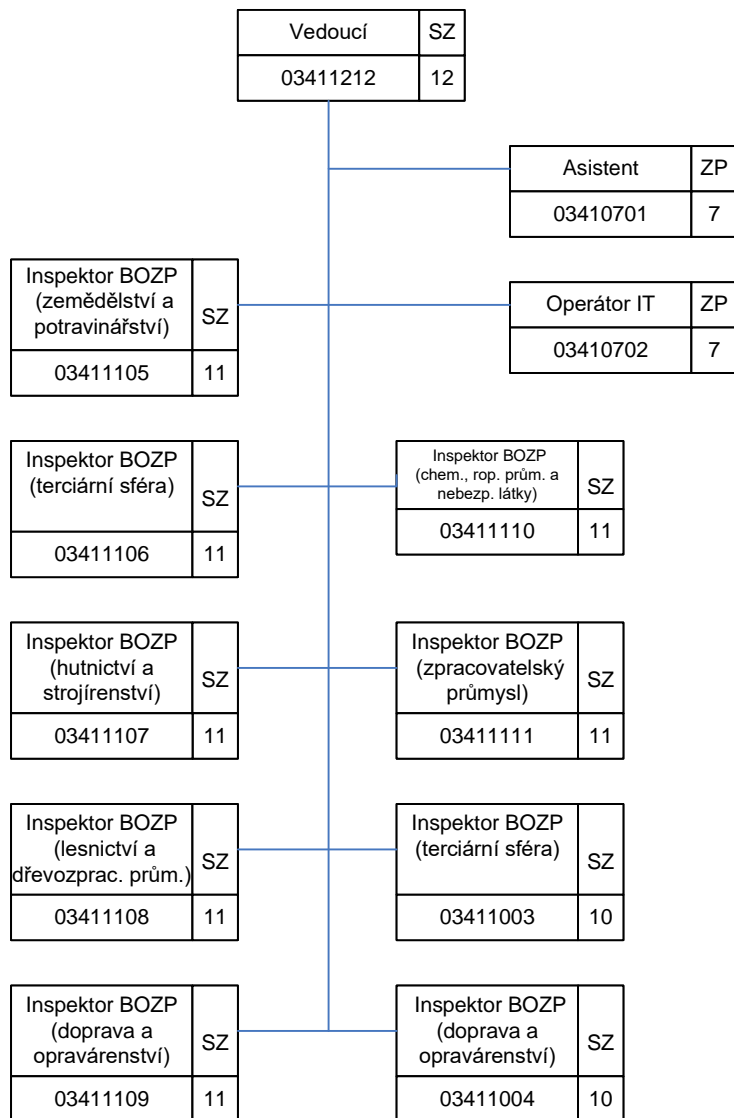

Oblastní inspektorát práce pro hlavní město Prahu (OIP3)

Oddělení inspekce I (BOZP) - 3.41