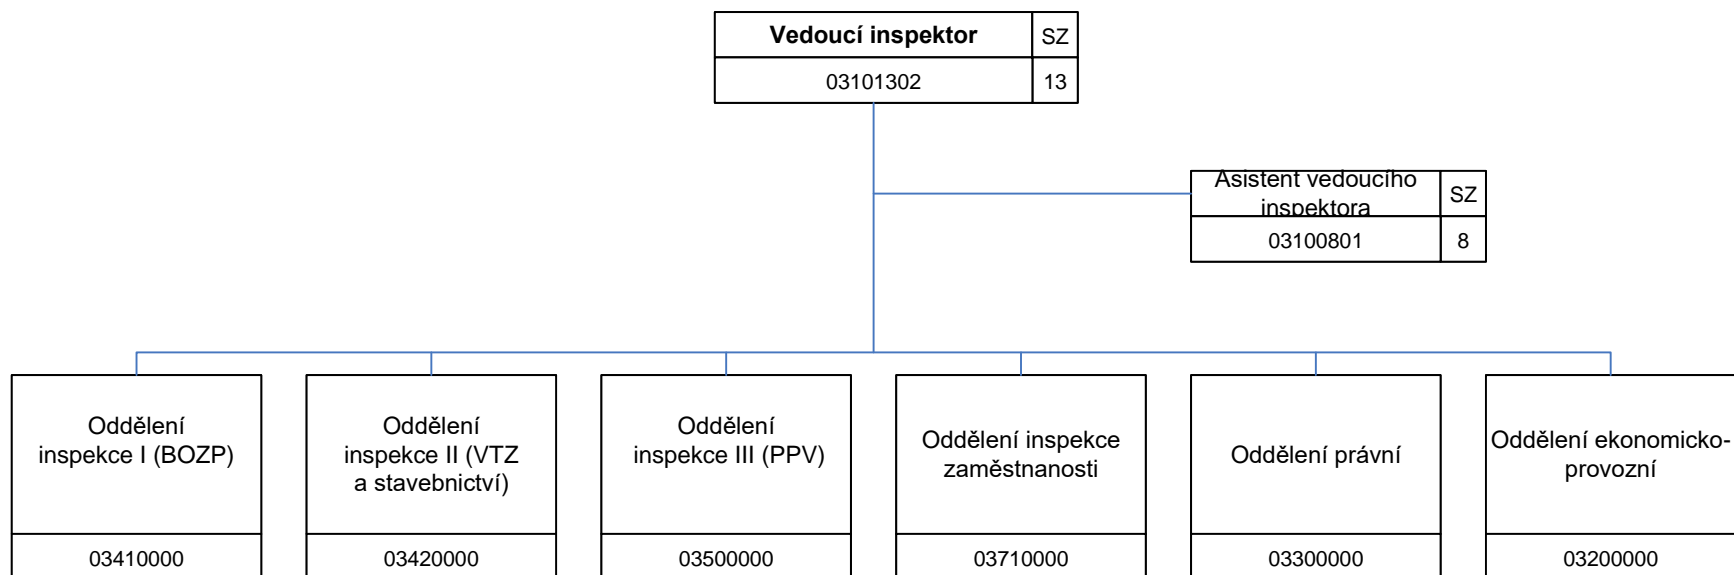

# Oblastní inspektorát práce pro hlavní město Prahu (OIP3)

03000000