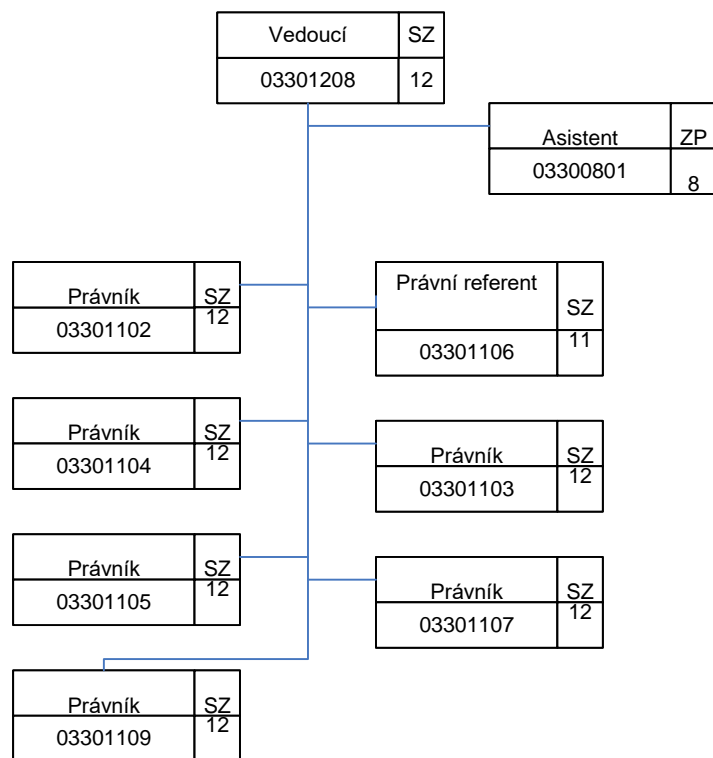

Oblastní inspektorát práce pro hlavní město Prahu (OIP3)

03000000

Oblastní inspektorát práce pro hlavní město Prahu (OIP3)

Oddělení inspekce I (BOZP) - 3.41

Oddělení inspekce II (VTZ a stavebnictví) - 3.42

Oblastní inspektorát práce pro hlavní město Prahu (OIP3)

Oddělení inspekce III (PVP) – 3.50

Oblastní inspektorát práce pro hlavní město Prahu (OIP3)

Oddělení inspekce NLZ – 3.71

Oblastní inspektorát práce pro hlavní město Prahu (OIP3)

Oddělení právní – 3.30

Oddělení ekonomicko-provozní - 3.20