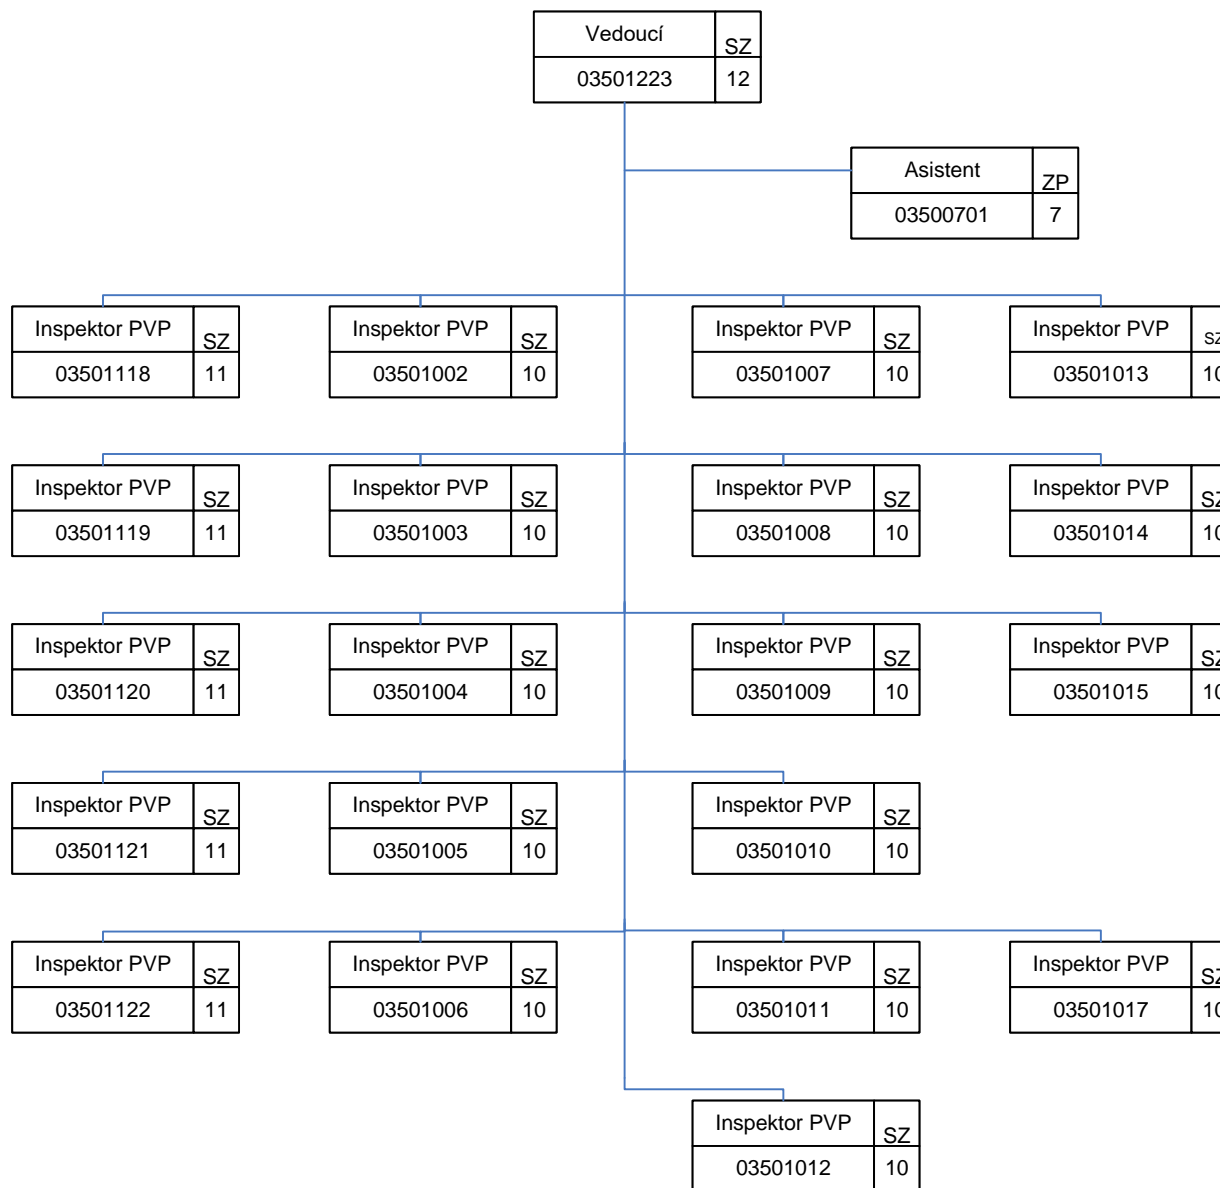

Oblastní inspektorát práce pro hlavní město Prahu (OIP3)

03000000

Oblastní inspektorát práce pro hlavní město Prahu (OIP3)

Oddělení inspekce I (BOZP) - 3.41

Oddělení inspekce II (VTZ a stavebnictví) - 3.42

Oblastní inspektorát práce pro hlavní město Prahu (OIP3)

Oddělení inspekce III (PVP) – 3.50

Oblastní inspektorát práce pro hlavní město Prahu (OIP3)

Oddělení inspekce NLZ – 3.71

Oblastní inspektorát práce pro hlavní město Prahu (OIP3)

Oddělení právní – 3.30

Oddělení ekonomicko-provozní - 3.20