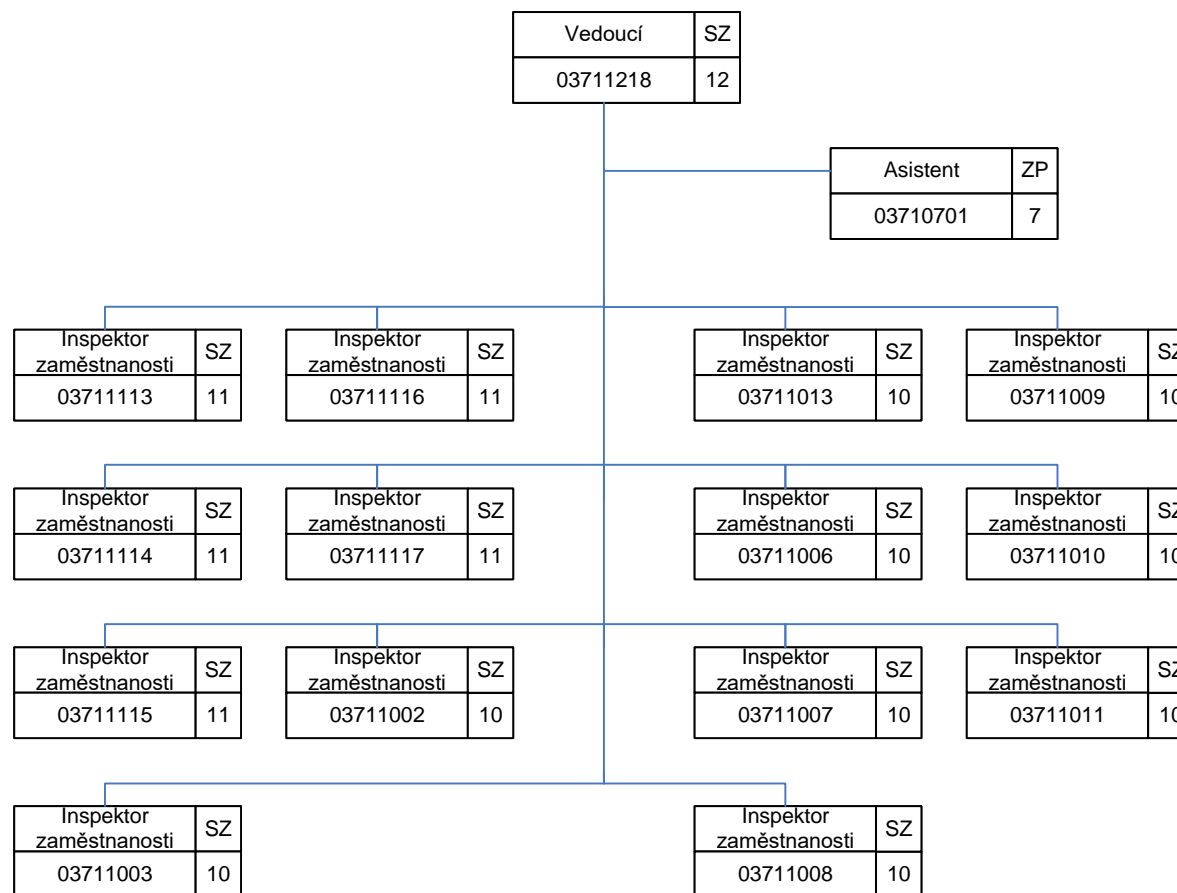

Oblastní inspektorát práce pro hlavní město Prahu (OIP3)

03000000

Oblastní inspektorát práce pro hlavní město Prahu (OIP3)

Oddělení inspekce I (BOZP) - 3.41

Oddělení inspekce II (VTZ a stavebnictví) - 3.42

Oblastní inspektorát práce pro hlavní město Prahu (OIP3)

Oddělení inspekce III (PVP) – 3.50

Oblastní inspektorát práce pro hlavní město Prahu (OIP3)

Oddělení inspekce NLZ – 3.71

Oblastní inspektorát práce pro hlavní město Prahu (OIP3)

Oddělení právní – 3.30

Oddělení ekonomicko-provozní - 3.20