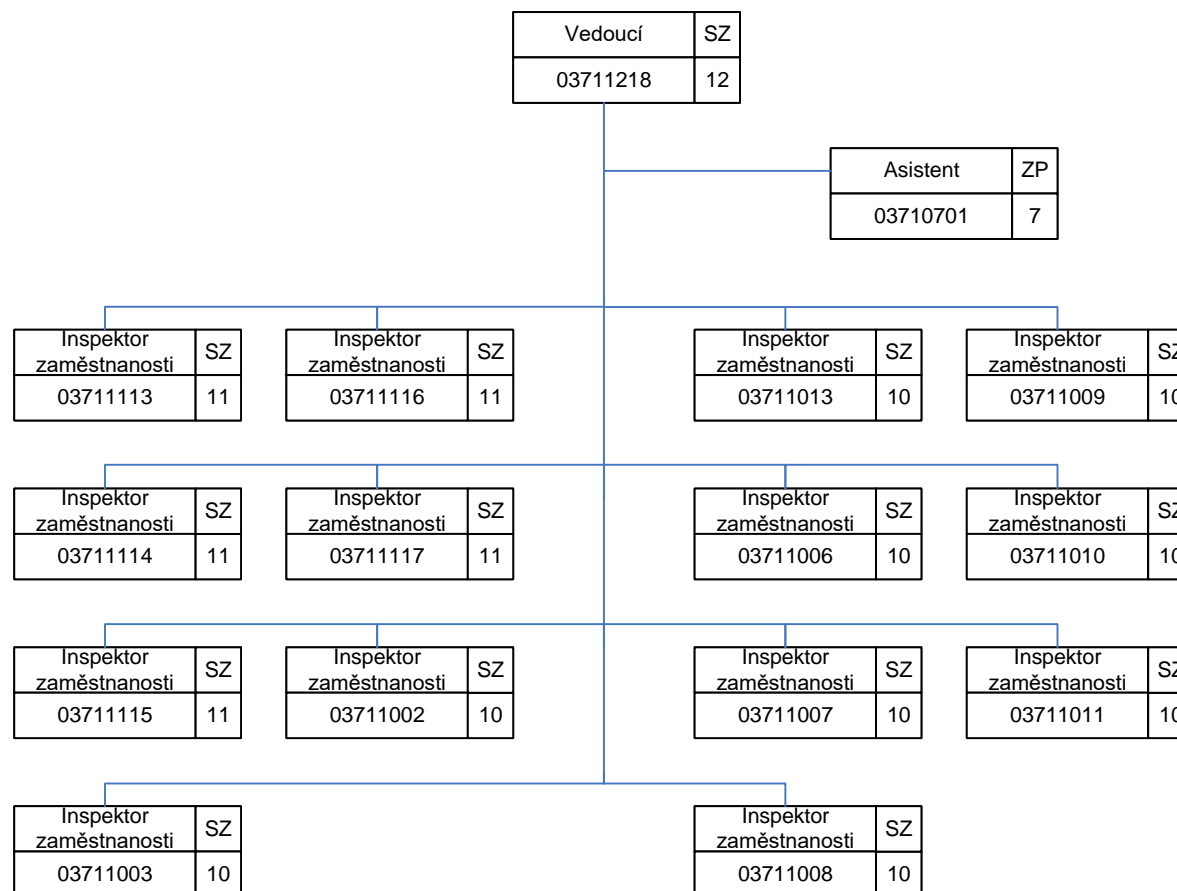

Oblastní inspektorát práce pro hlavní město Prahu (OIP3)

03000000

Oblastní inspektorát práce pro hlavní město Prahu (OIP3)

Oddělení inspekce I (BOZP) - 3.41

Oddělení inspekce II (VTZ a stavebnictví) - 3.42

Oblastní inspektorát práce pro hlavní město Prahu (OIP3)

Oddělení inspekce III (PVP) – 3.50

Oblastní inspektorát práce pro hlavní město Prahu (OIP3)

Oddělení inspekce NLZ – 3.71

Oblastní inspektorát práce pro hlavní město Prahu (OIP3)

Oddělení právní – 3.30

Oddělení ekonomicko-provozní - 3.20