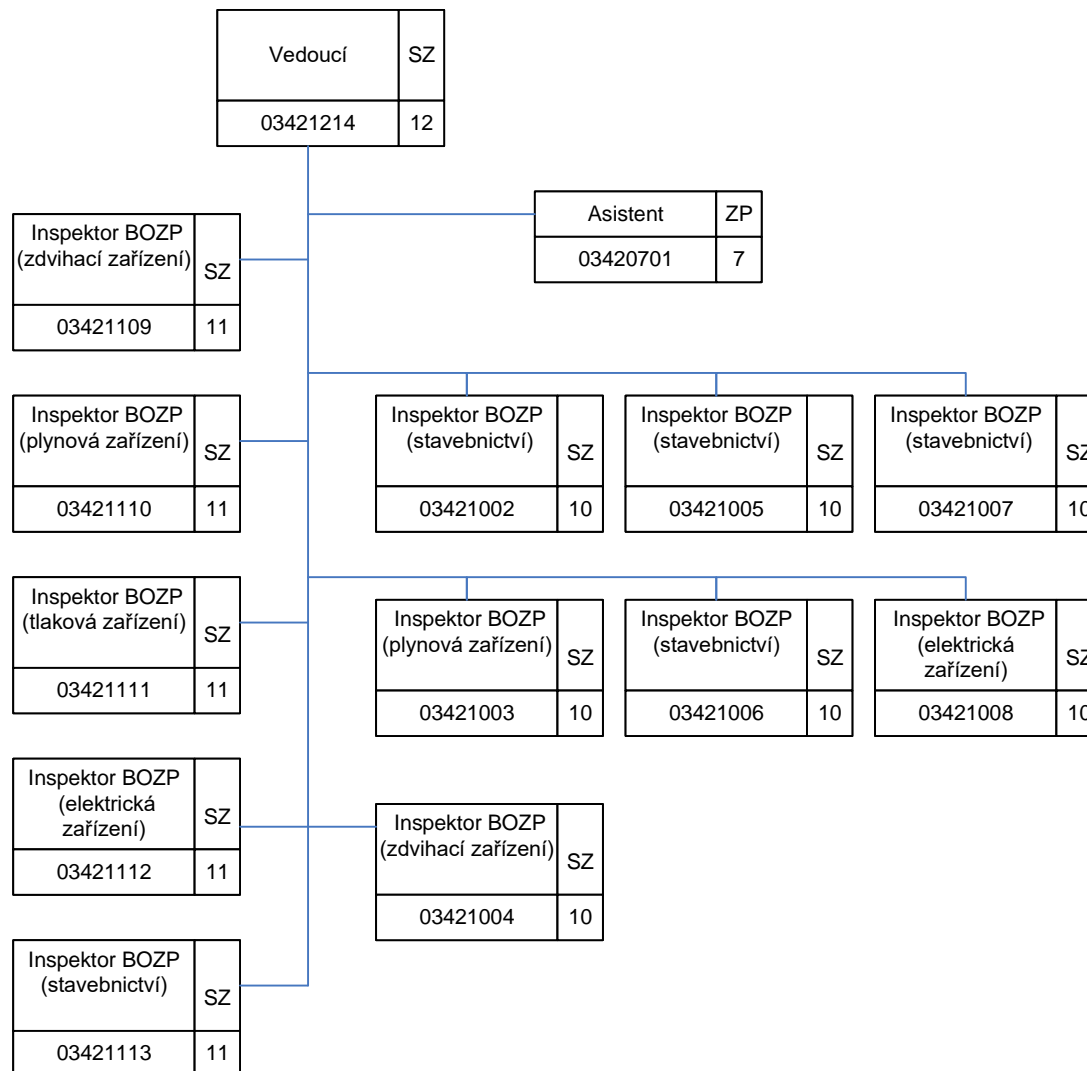

Oblastní inspektorát práce pro hlavní město Prahu (OIP3)

03000000

Oblastní inspektorát práce pro hlavní město Prahu (OIP3)

Oddělení inspekce I (BOZP) - 3.41

Oddělení inspekce II (VTZ a stavebnictví) - 3.42

Oblastní inspektorát práce pro hlavní město Prahu (OIP3)

Oddělení inspekce III (PVP) – 3.50

Oblastní inspektorát práce pro hlavní město Prahu (OIP3)

Oddělení inspekce NLZ – 3.71

Oblastní inspektorát práce pro hlavní město Prahu (OIP3)

Oddělení právní – 3.30

Oddělení ekonomicko-provozní - 3.20