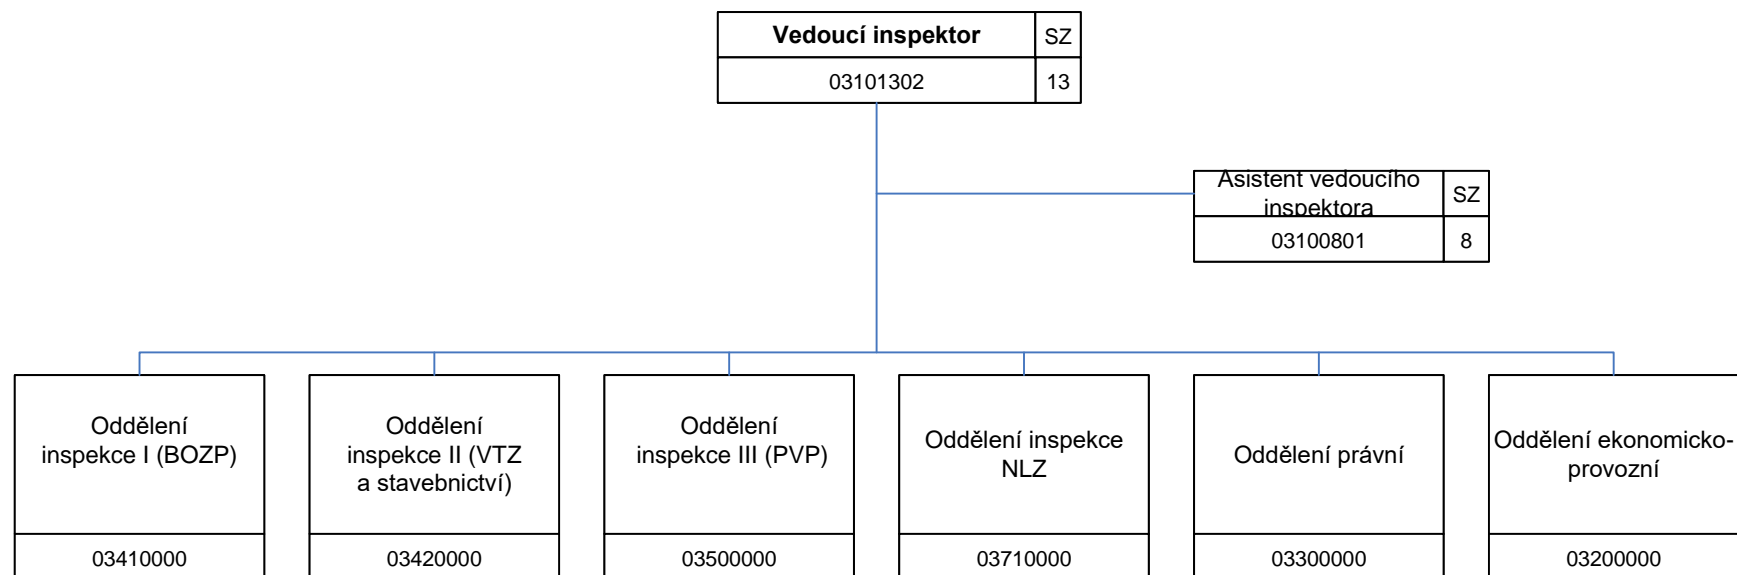

Oblastní inspektorát práce pro hlavní město Prahu (OIP3)

03000000

Oblastní inspektorát práce pro hlavní město Prahu (OIP3)

Oddělení inspekce I (BOZP) - 3.41

Oddělení inspekce II (VTZ a stavebnictví) - 3.42