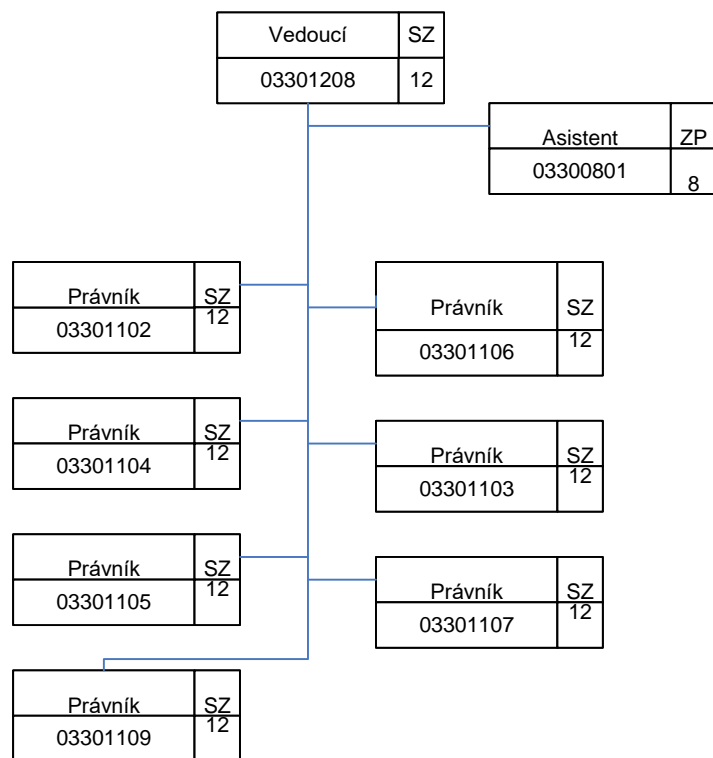

Oblastní inspektorát práce pro hlavní město Prahu (OIP3)

03000000

Oblastní inspektorát práce pro hlavní město Prahu (OIP3)

Oddělení inspekce I (BOZP) - 3.41

Oddělení inspekce II (VTZ a stavebnictví) - 3.42

Oblastní inspektorát práce pro hlavní město Prahu (OIP3)

Oddělení inspekce III (PVP) – 3.50

Oblastní inspektorát práce pro hlavní město Prahu (OIP3)

Oddělení inspekce NLZ – 3.71

Oblastní inspektorát práce pro hlavní město Prahu (OIP3)

Oddělení právní – 3.30

Oddělení ekonomicko-provozní - 3.20