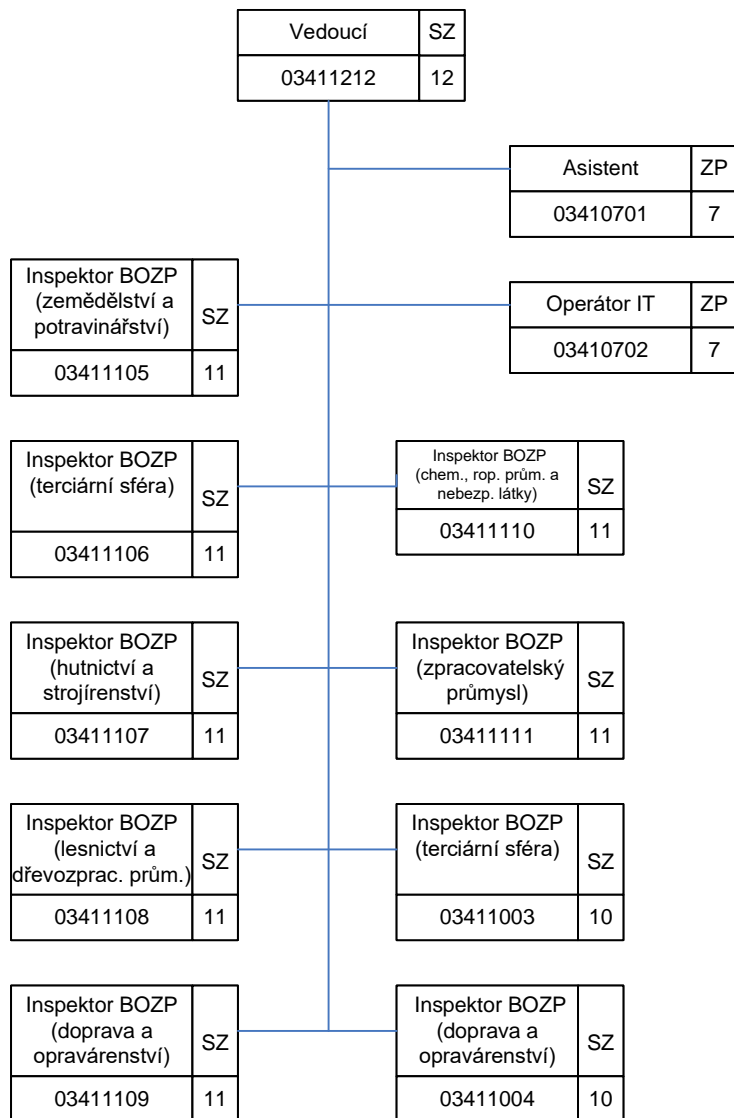

Oblastní inspektorát práce pro hlavní město Prahu (OIP3)

03000000

Oblastní inspektorát práce pro hlavní město Prahu (OIP3)

Oddělení inspekce I (BOZP) - 3.41

Oddělení inspekce II (VTZ a stavebnictví) - 3.42

Oblastní inspektorát práce pro hlavní město Prahu (OIP3)

Oddělení inspekce III (PVP) – 3.50

Oblastní inspektorát práce pro hlavní město Prahu (OIP3)

Oddělení inspekce NLZ – 3.71

Oblastní inspektorát práce pro hlavní město Prahu (OIP3)

Oddělení právní – 3.30

Oddělení ekonomicko-provozní - 3.20