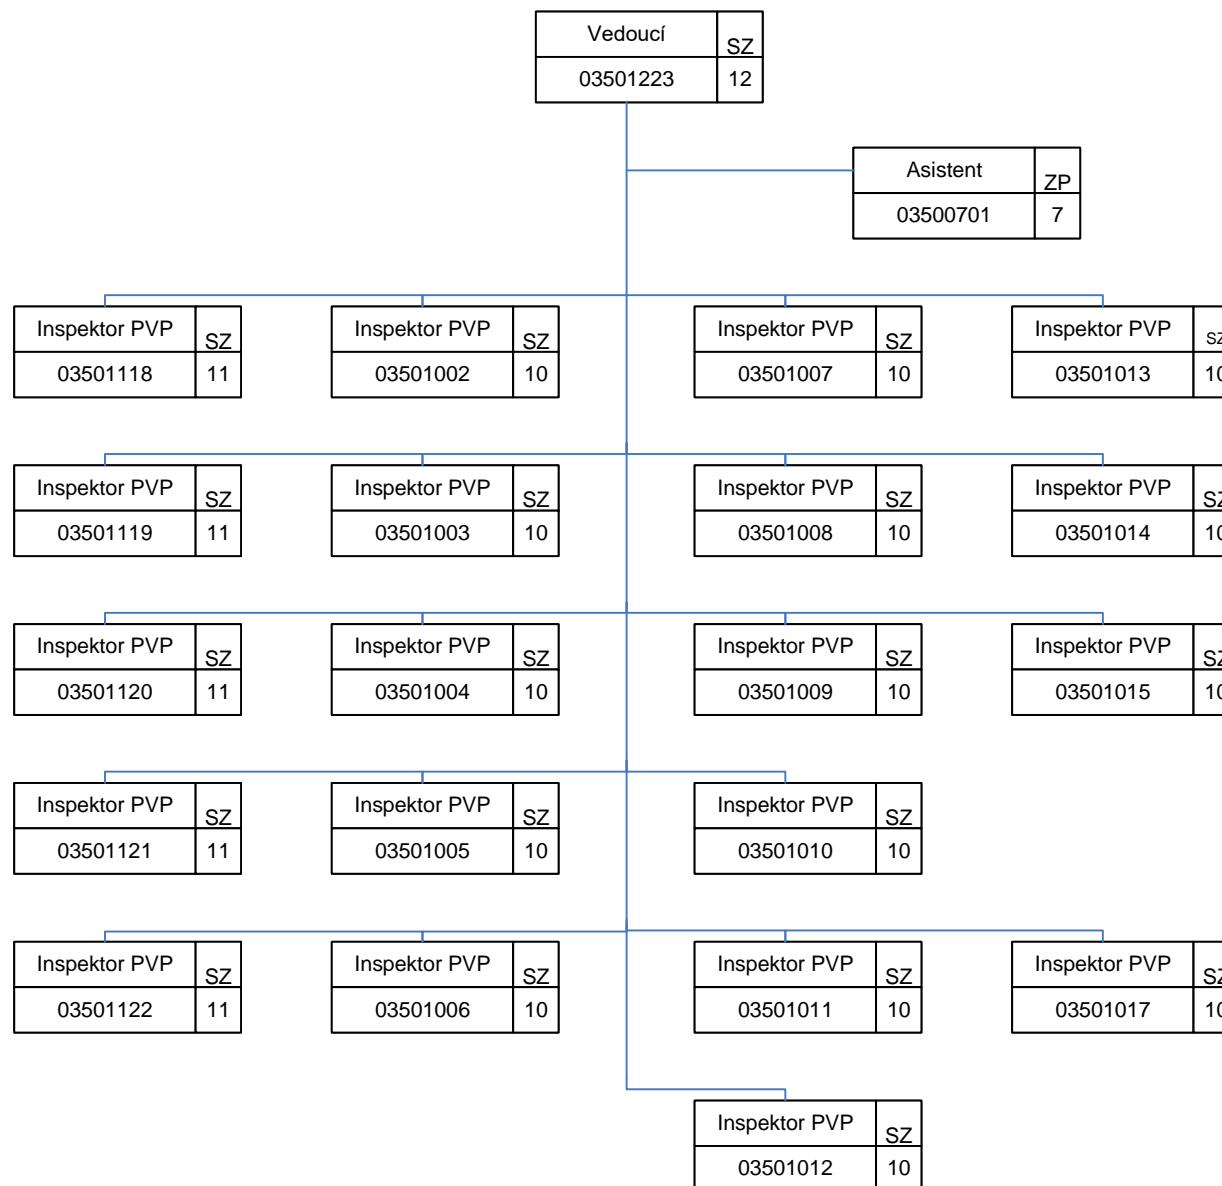

Oblastní inspektorát práce pro hlavní město Prahu (OIP3)

03000000

Oblastní inspektorát práce pro hlavní město Prahu (OIP3)

Oddělení inspekce I (BOZP) - 3.41

Oddělení inspekce II (VTZ a stavebnictví) - 3.42

Oblastní inspektorát práce pro hlavní město Prahu (OIP3)

Oddělení inspekce III (PVP) – 3.50

Oblastní inspektorát práce pro hlavní město Prahu (OIP3)

Oddělení inspekce NLZ – 3.71

Oblastní inspektorát práce pro hlavní město Prahu (OIP3)

Oddělení právní – 3.30

Oddělení ekonomicko-provozní - 3.20