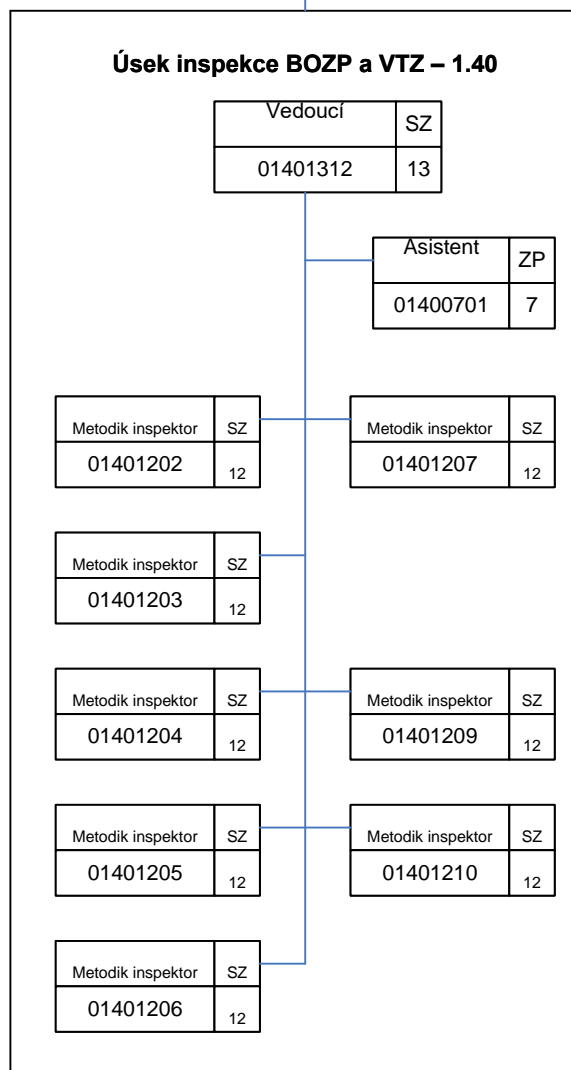

Státní úřad inspekce práce

01000000

Kancelář generálního inspektora – 1.10

Úsek ekonomicko-správní -1.20

Úsek právní – 1.30

Odbor inspekčních činností – 1.45

Náměstek generálního inspektora	SZ
01451404	14

Asistent	ZP
01450701	7