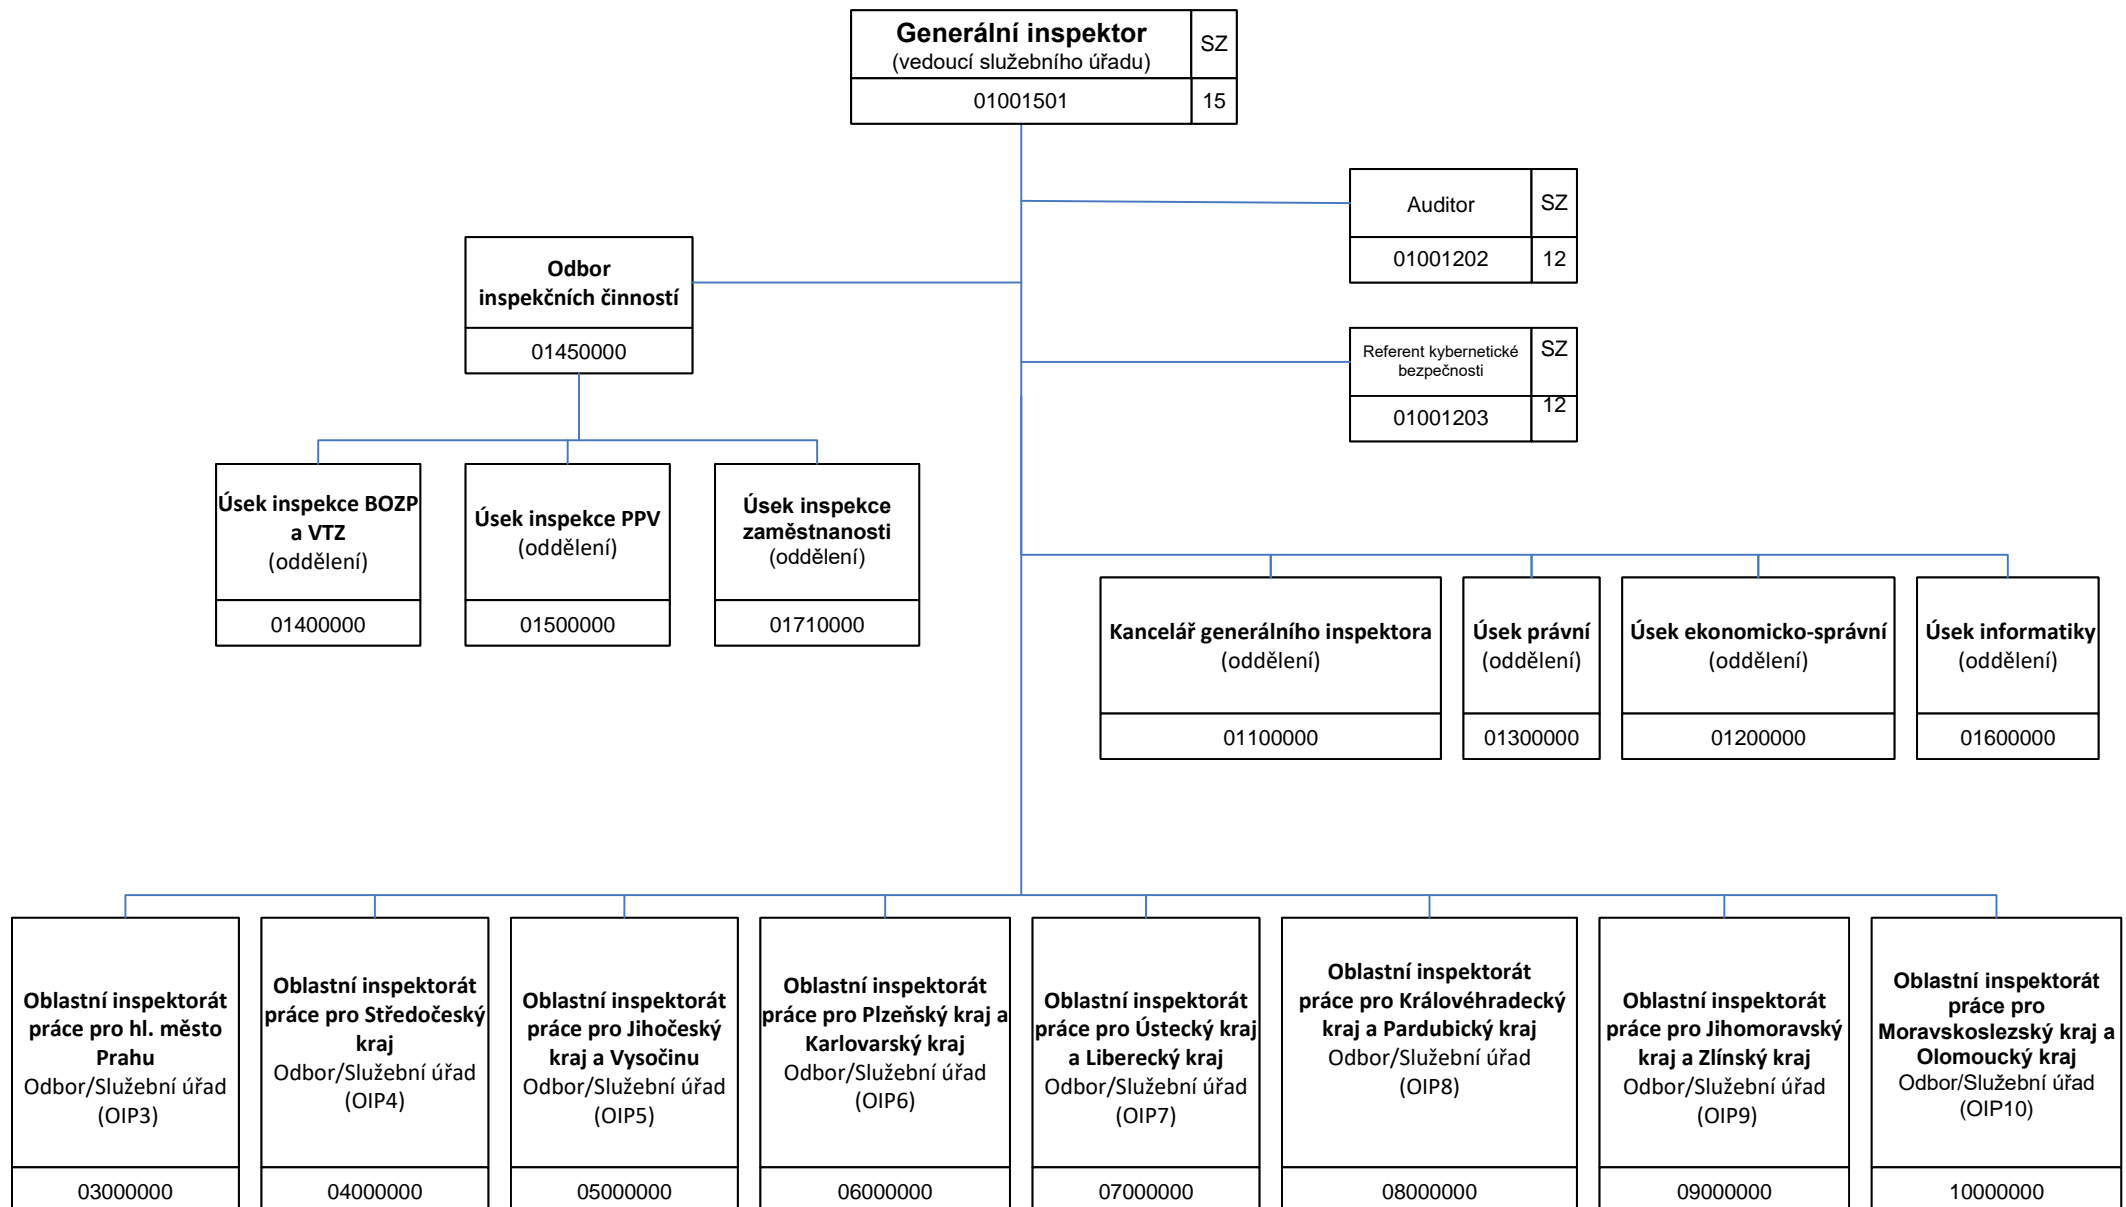

Státní úřad inspekce práce

01000000

Kancelář generálního inspektora – 1.10

Úsek ekonomicko-správní -1.20

Úsek právní – 1.30

Odbor inspekčních činností – 1.45

Náměstek generálního inspektora	SZ
01451404	14

Asistent	ZP
01450701	7

Metodik inspektor pro vztahy k EU	SZ
01451203	12

Kontrolor analytik	ZP
01451102	11

Úsek informatiky – 1.60