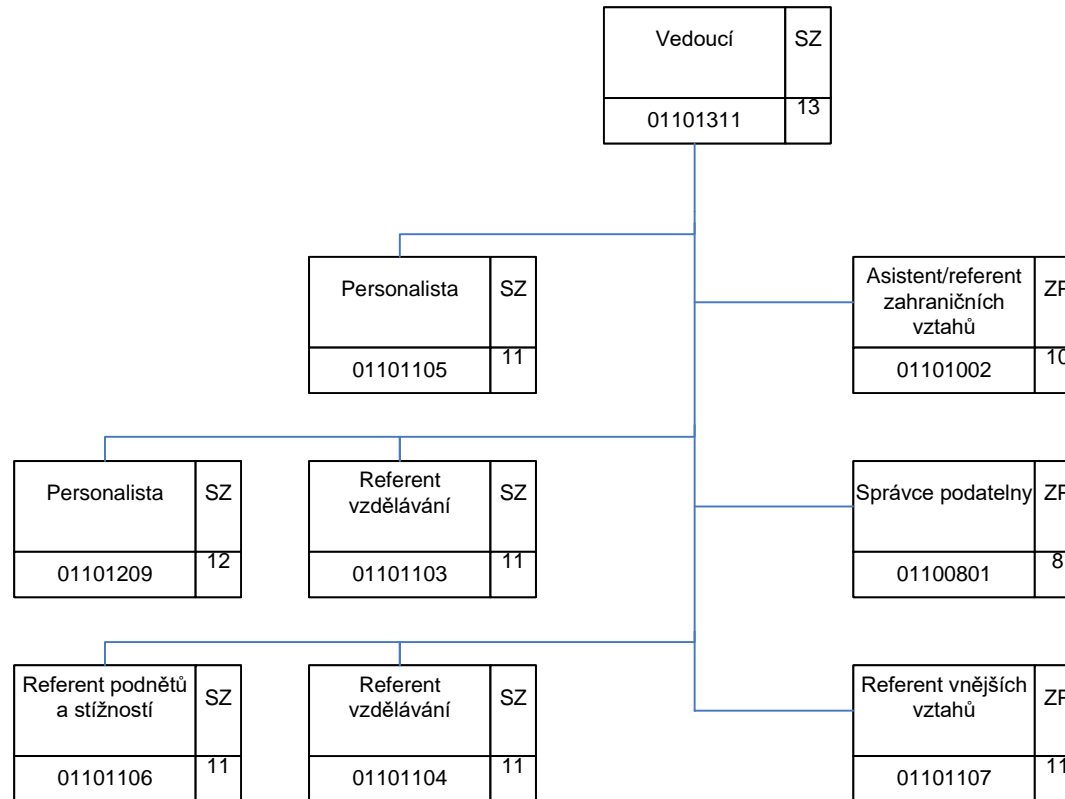

Státní úřad inspekce práce

01000000

Kancelář generálního inspektora – 1.10

Úsek ekonomicko-správní -1.20

Úsek právní – 1.30

Odbor inspekčních činností – 1.45

Náměstek generálního inspektora	SZ
01451404	14

Asistent	ZP
01450701	7

Metodik inspektor pro vztahy k EU	SZ
01451203	12

Kontrolor analytik	ZP
01451102	11

Úsek informatiky – 1.60