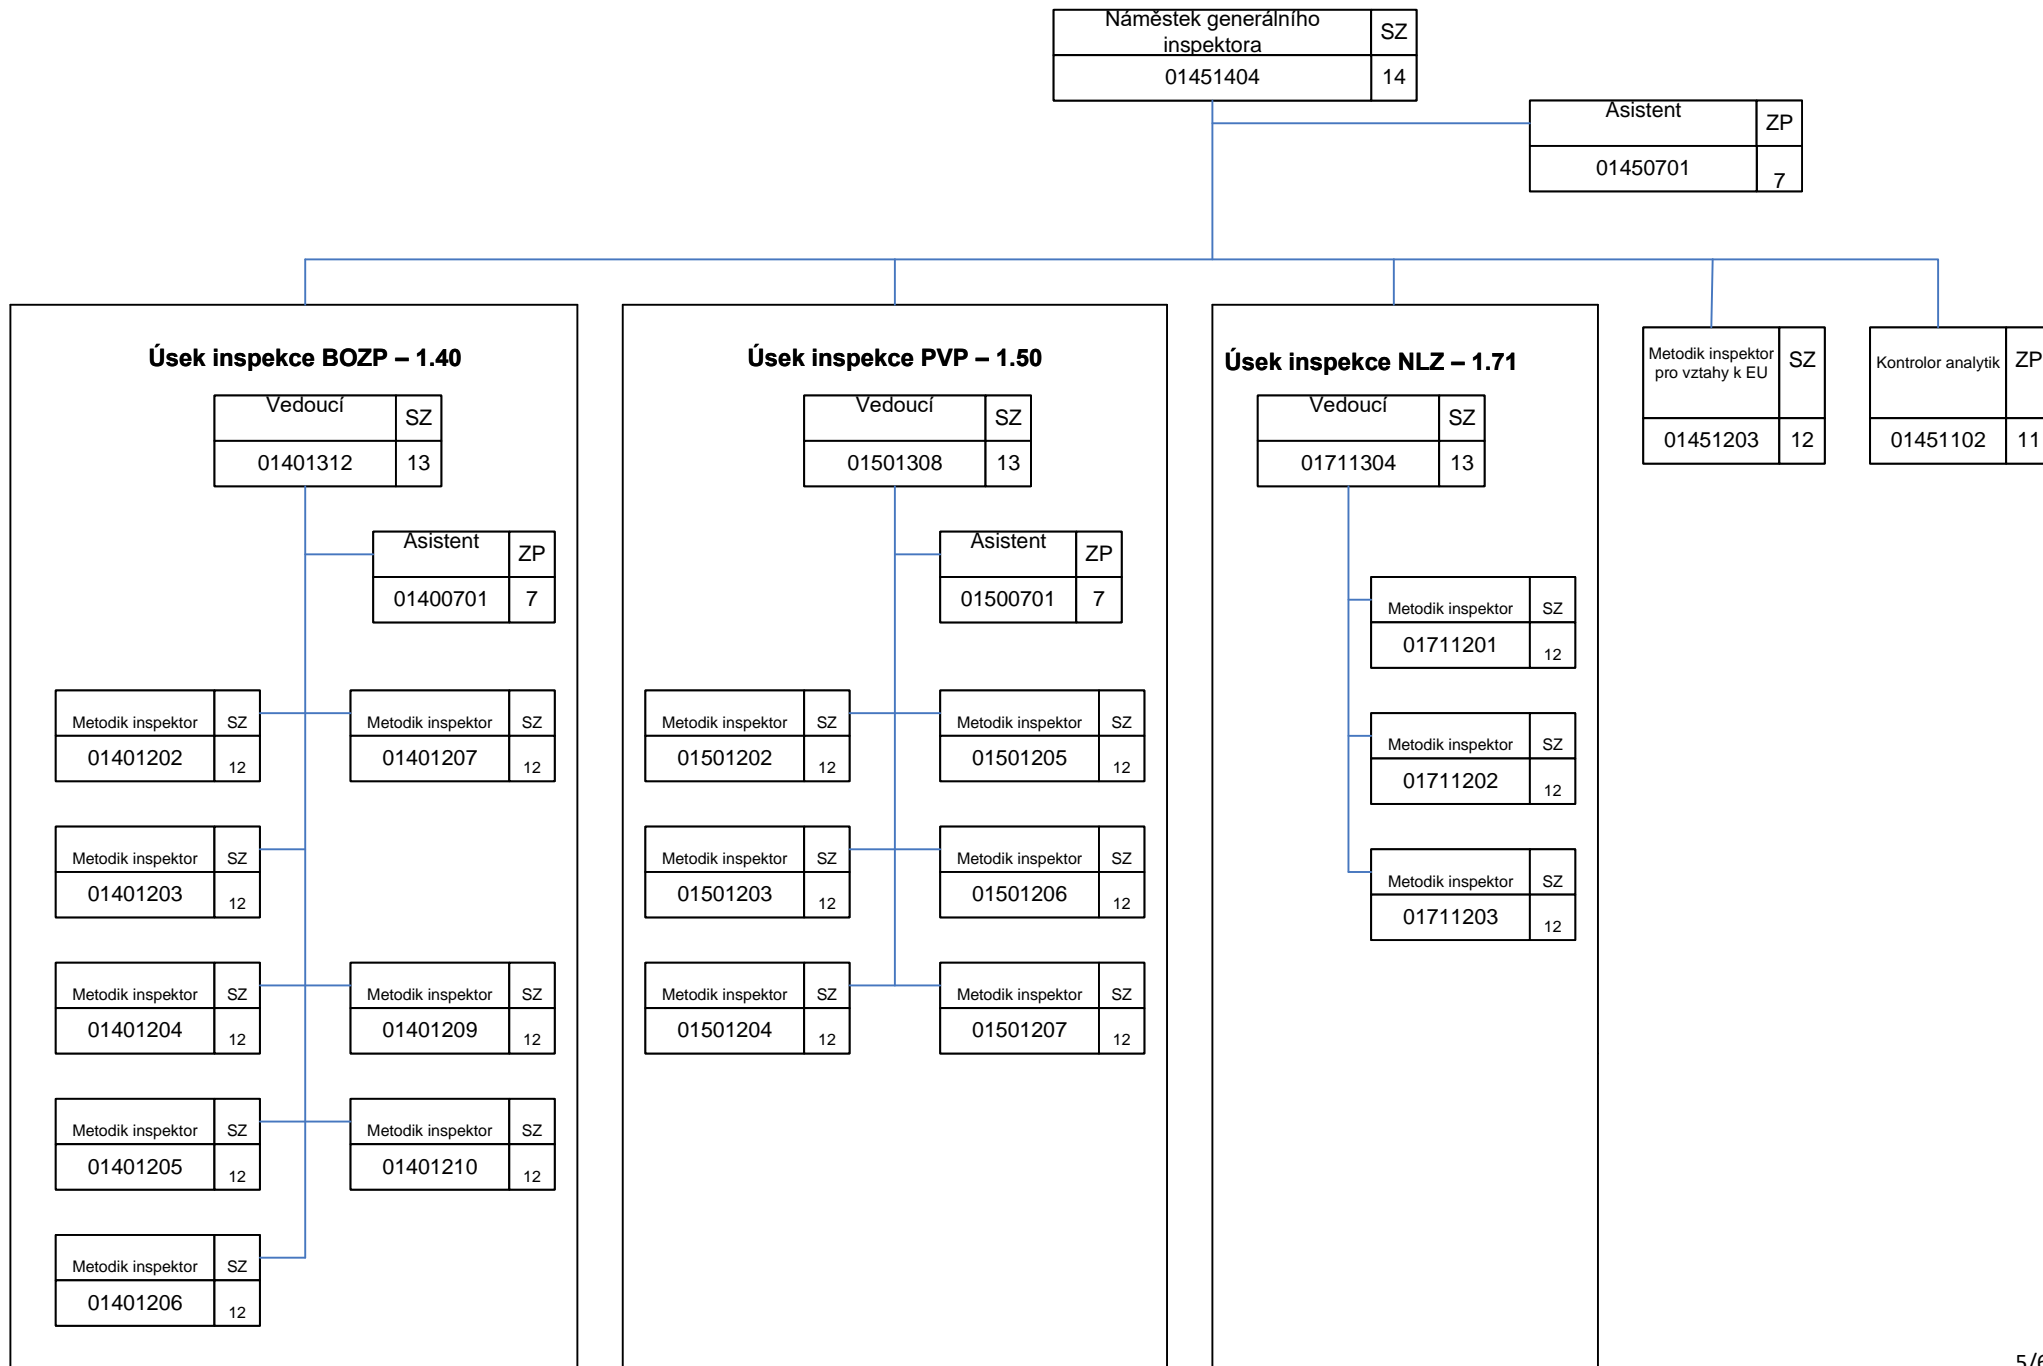

Státní úřad inspekce práce

01000000

Kancelář generálního inspektora – 1.10

Úsek ekonomicko-správní -1.20

Úsek právní – 1.30

Odbor inspekčních činností – 1.45

Úsek informatiky – 1.60