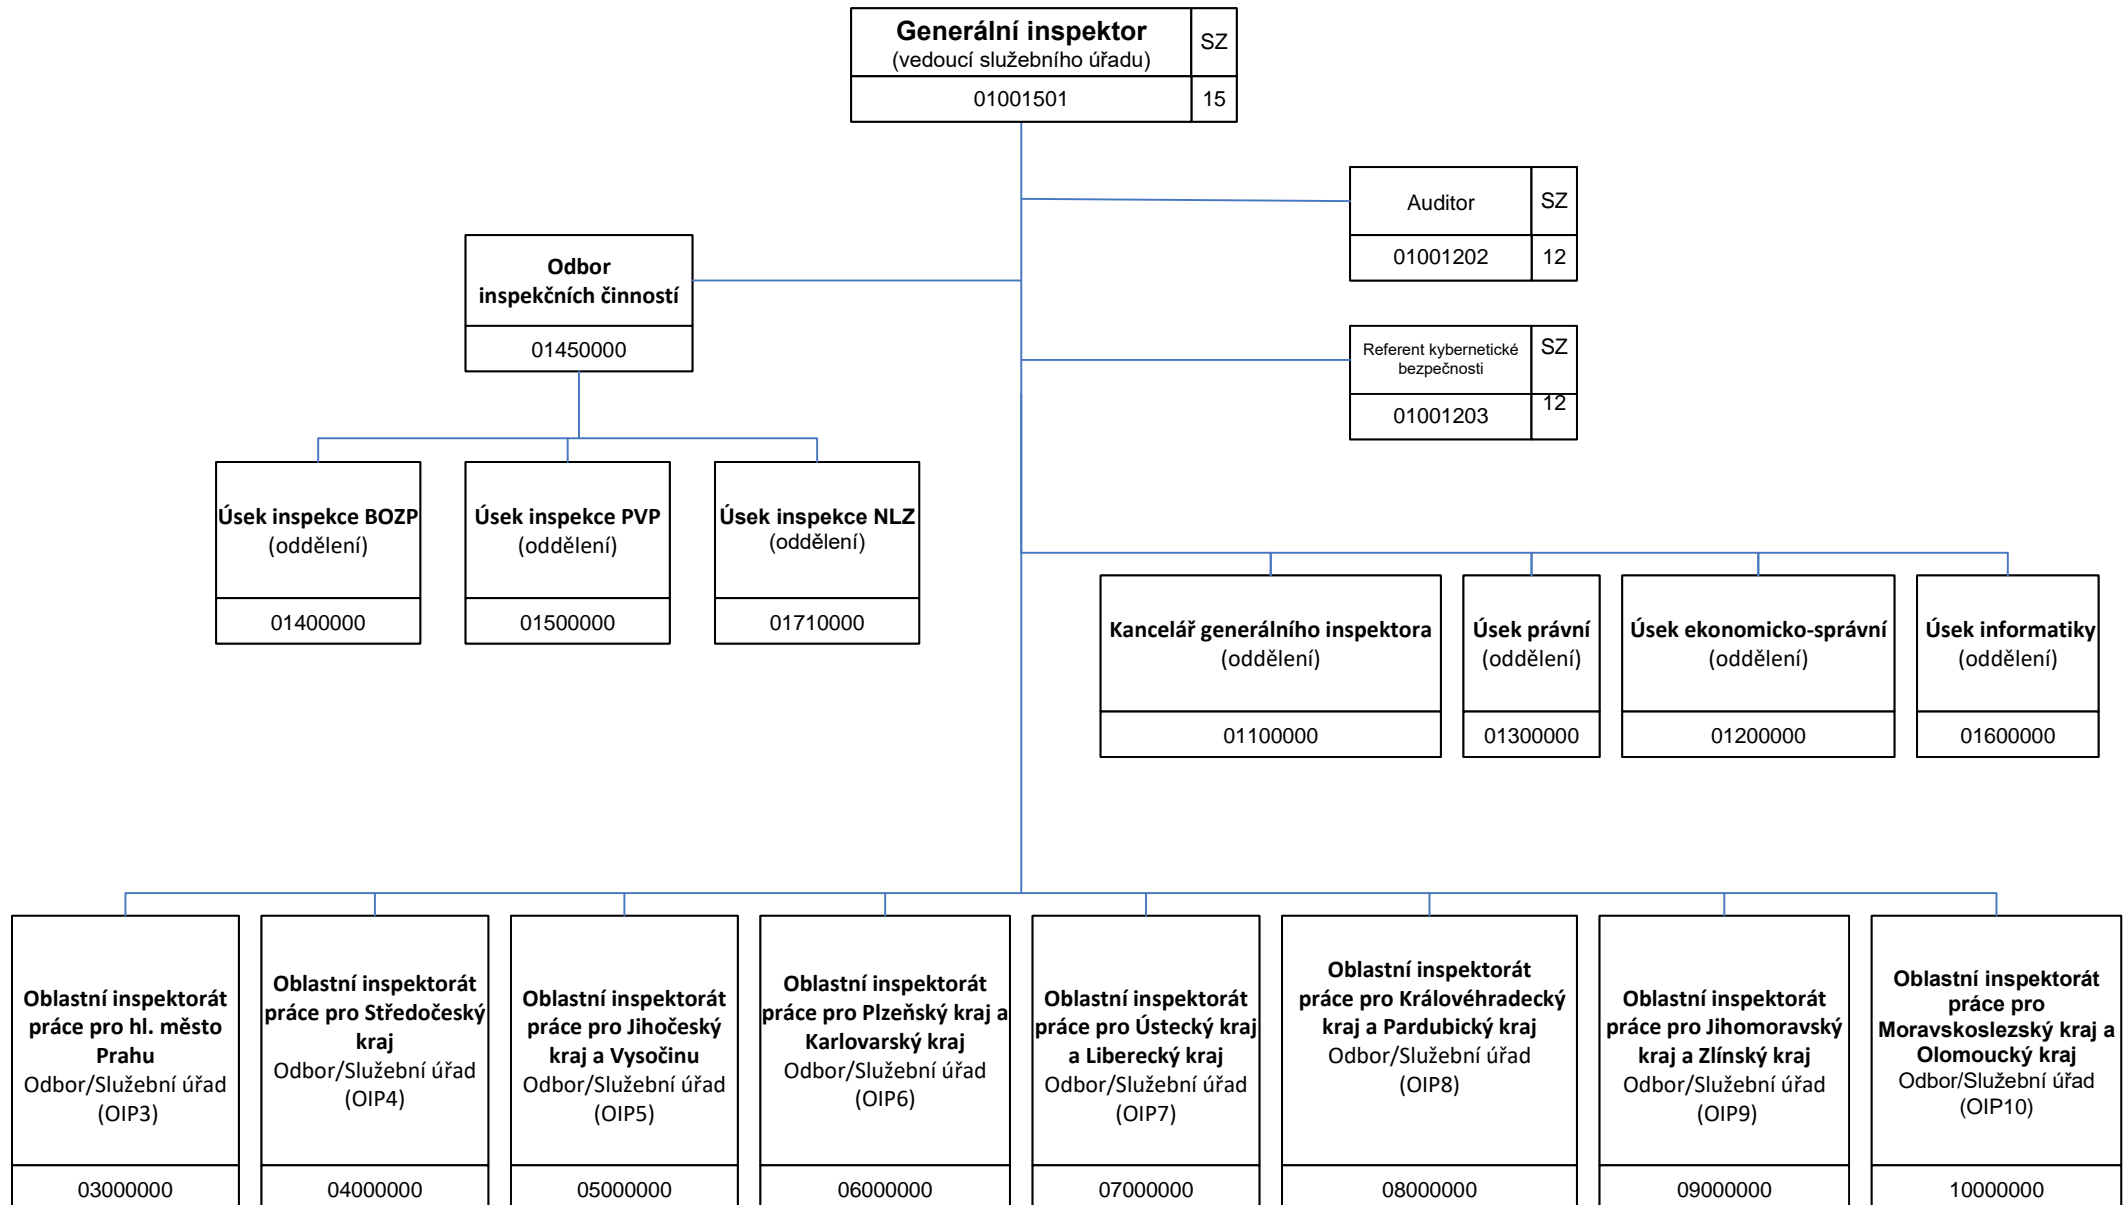

Státní úřad inspekce práce

01000000

Kancelář generálního inspektora – 1.10

Úsek ekonomicko-správní -1.20

Úsek právní – 1.30

Odbor inspekčních činností – 1.45

Úsek informatiky – 1.60