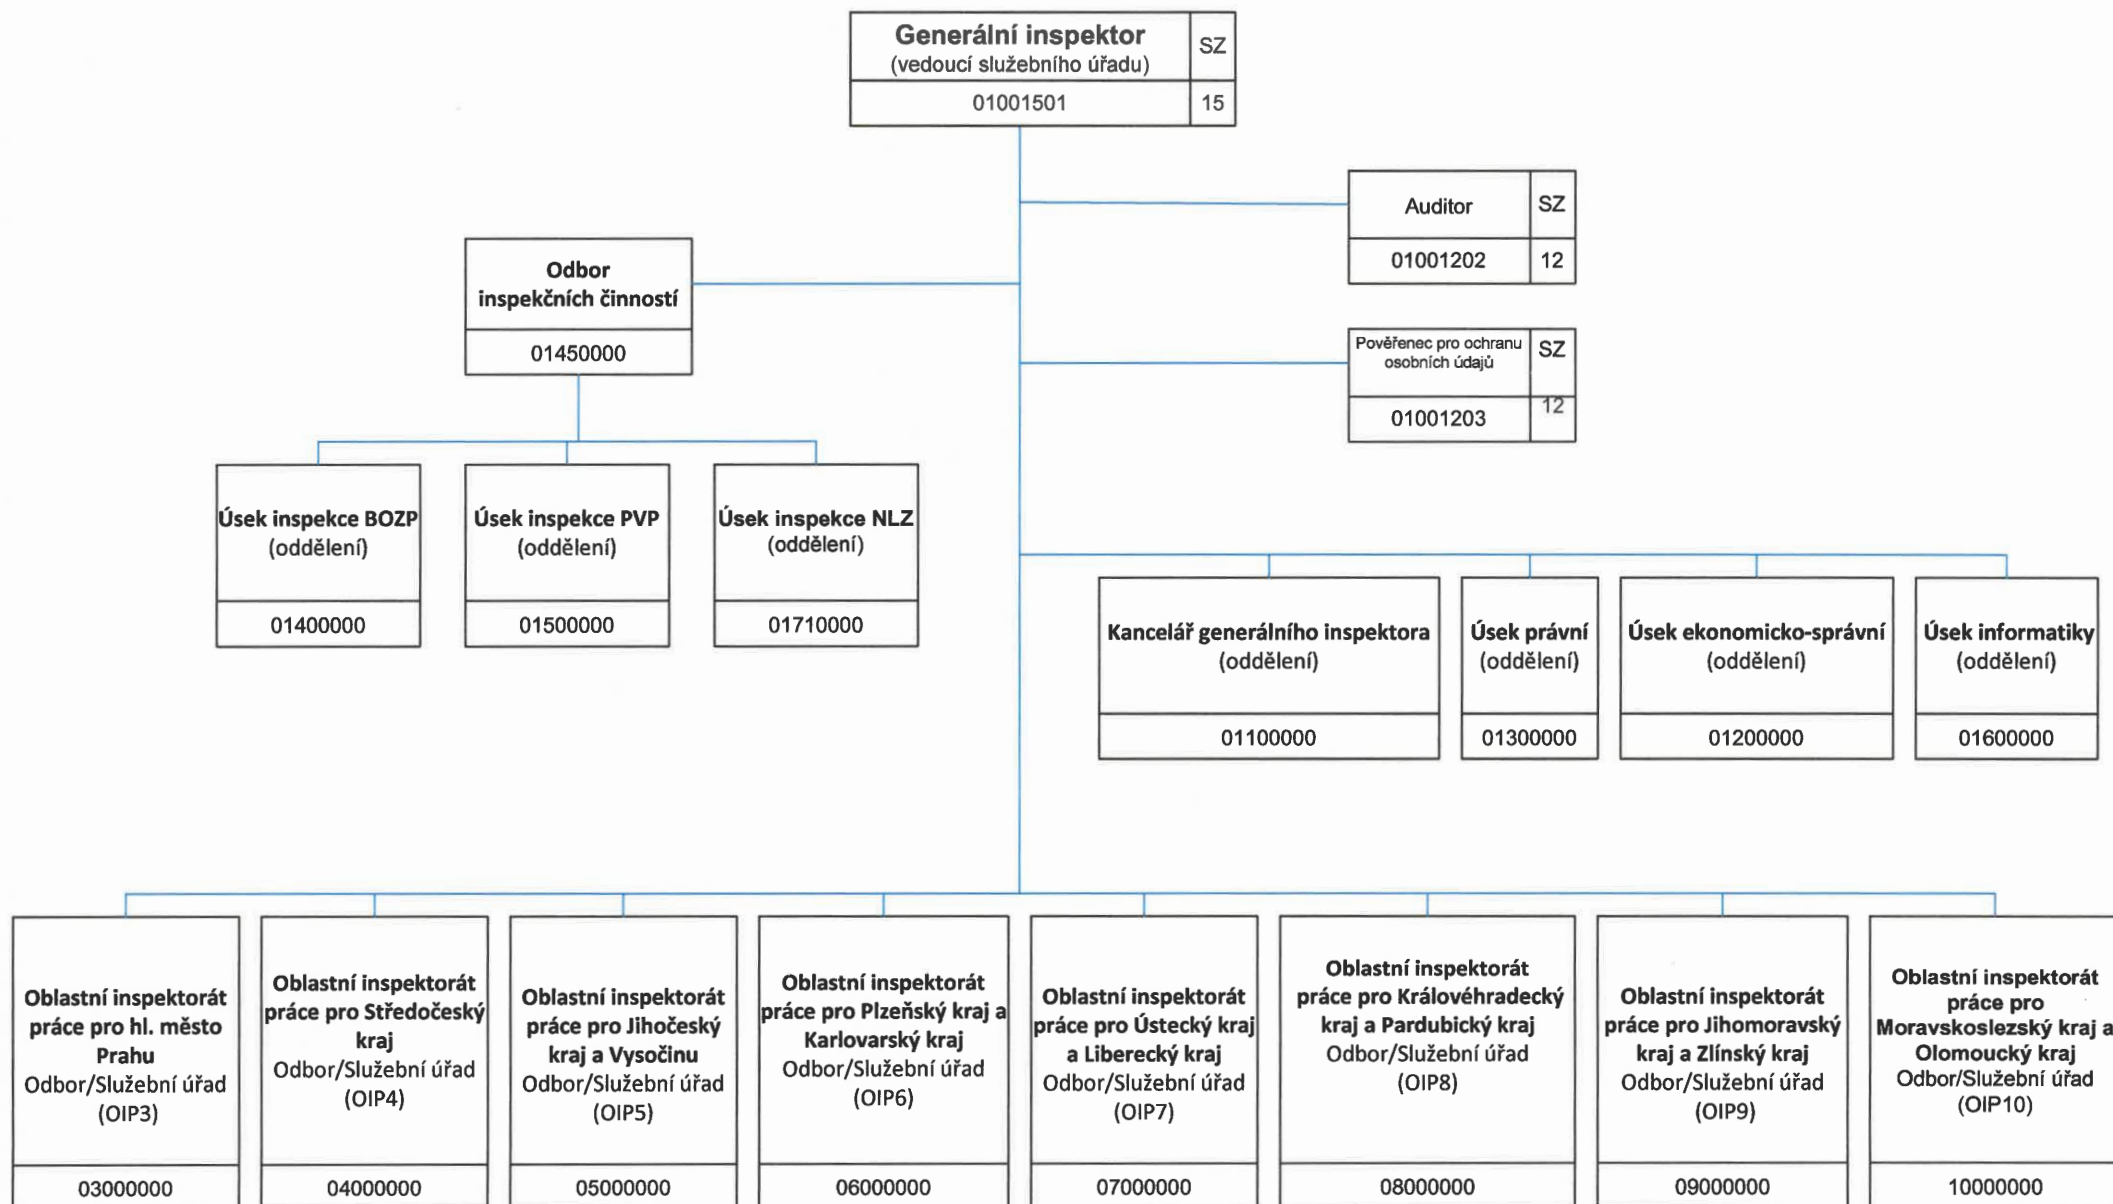

Státní úřad inspekce práce

01000000

Kancelář generálního inspektora – 1.10

Úsek ekonomicko-správní -1.20

Úsek právní – 1.30

Odbor inspekčních činností – 1.45

Úsek informatiky – 1.60