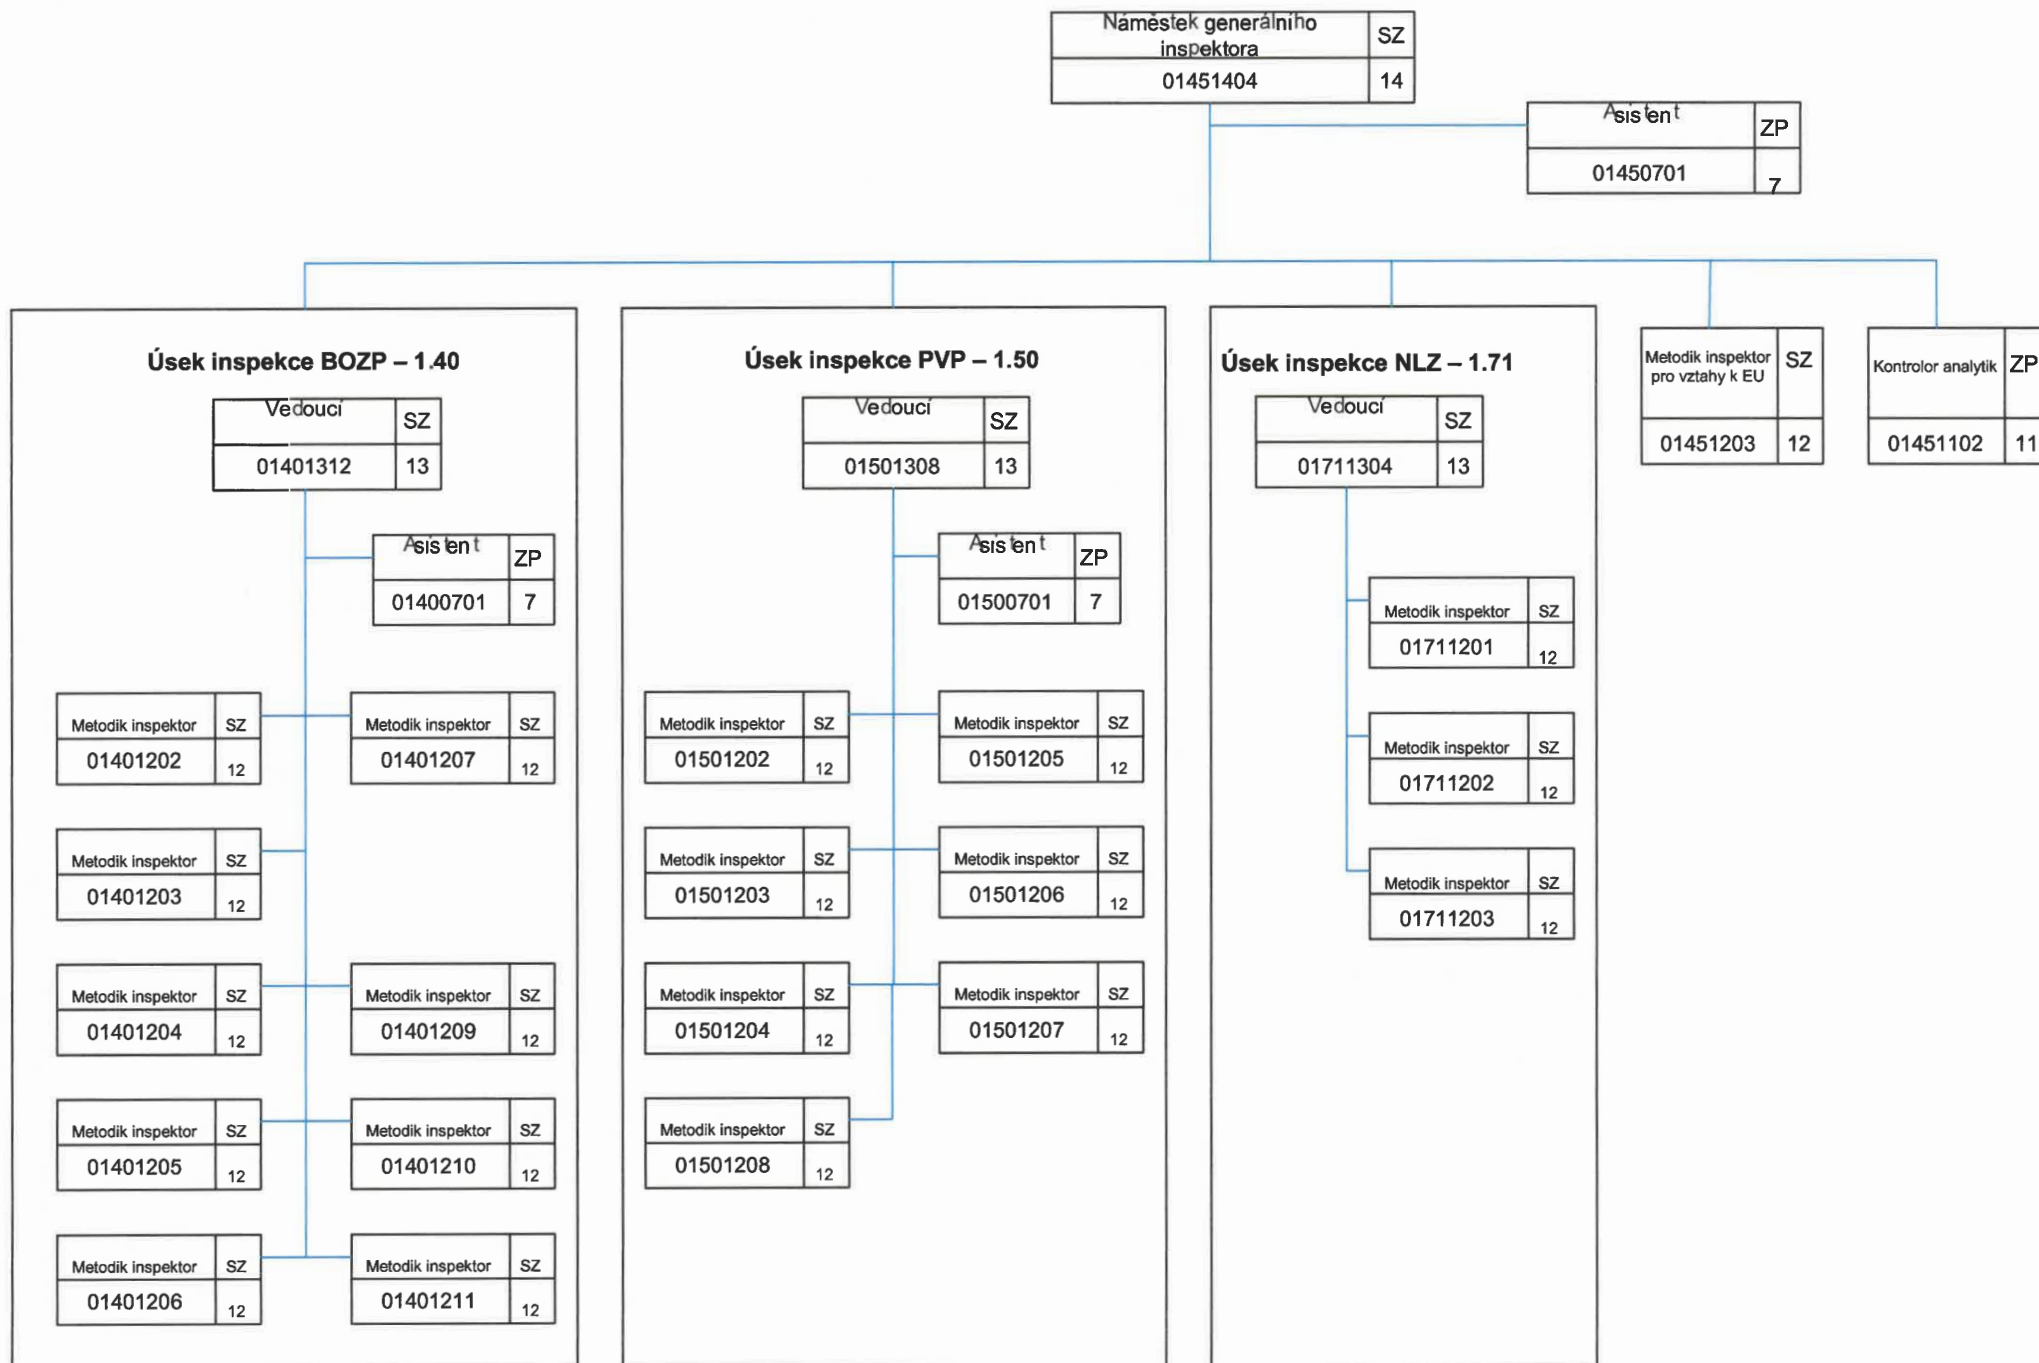

Státní úřad inspekce práce

01000000

Kancelář generálního inspektora – 1.10

Úsek ekonomicko-správní -1.20

Úsek právní – 1.30

Odbor inspekčních činností – 1.45

Úsek informatiky – 1.60