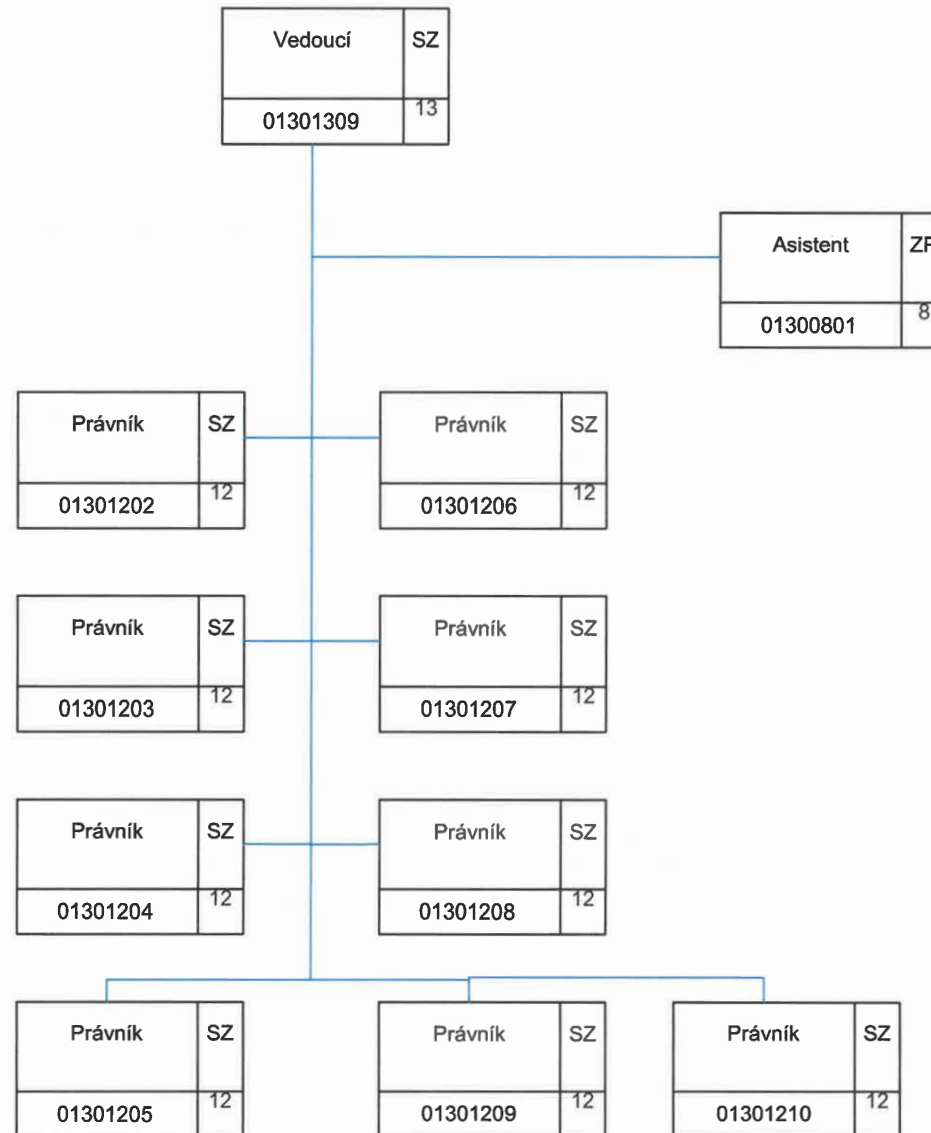

Státní úřad inspekce práce

01000000

Kancelář generálního inspektora – 1.10

Úsek ekonomicko-správní -1.20

Úsek právní – 1.30

Odbor inspekčních činností – 1.45

Úsek informatiky – 1.60