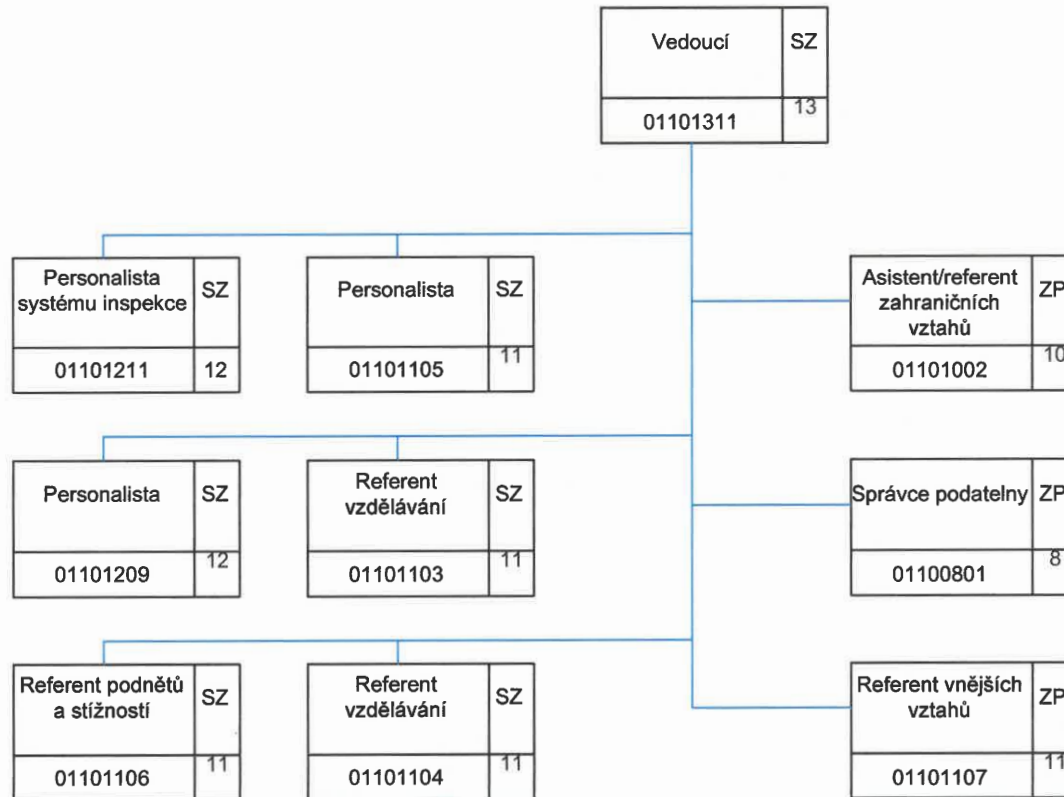

Státní úřad inspekce práce

01000000

Kancelář generálního inspektora – 1.10

Úsek ekonomicko-správní -1.20

Úsek právní – 1.30

Odbor inspekčních činností – 1.45

Úsek informatiky – 1.60