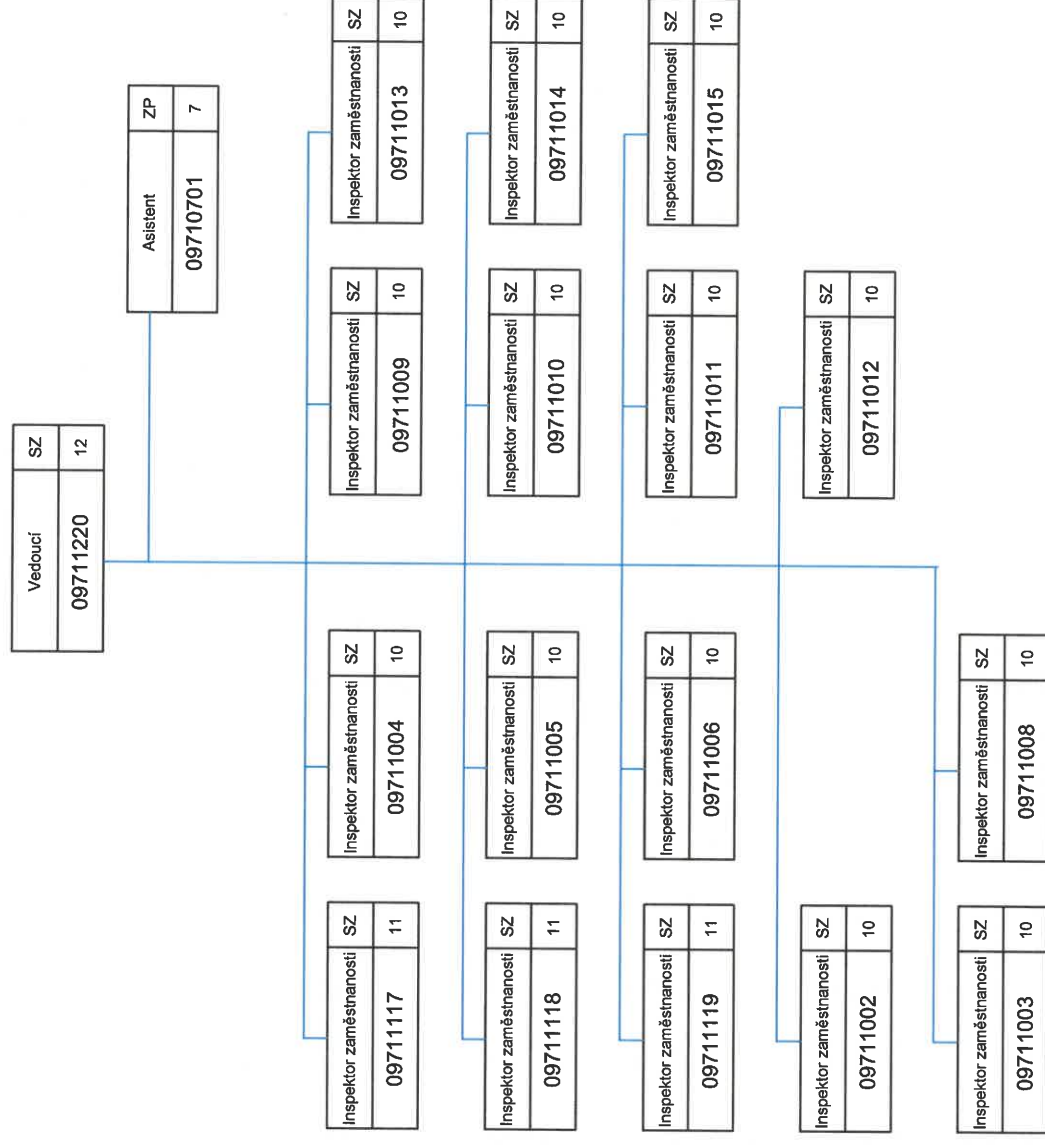

Oblastní inspektorát práce pro Jihomoravský kraj a Zlínský kraj (OIP9)

Oddělení inspekce NLZ pro Jihomoravský kraj– 9.71