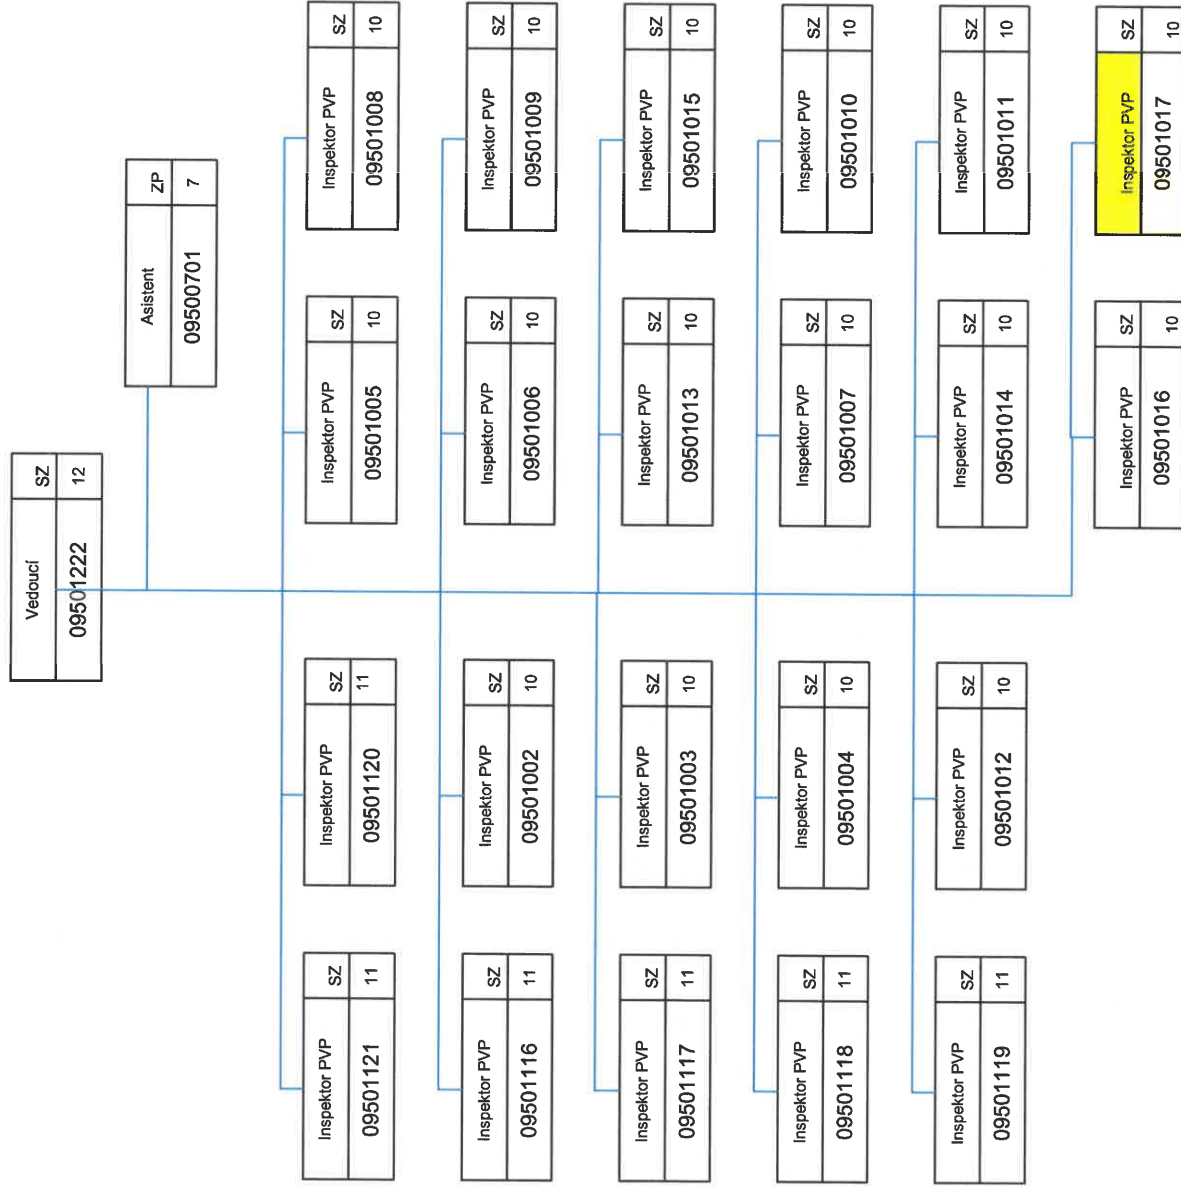

Oblastní inspektorát práce pro Jihomoravský kraj a Zlínský kraj (OIP9)

Oddělení inspekce III (PVP) – 9.50