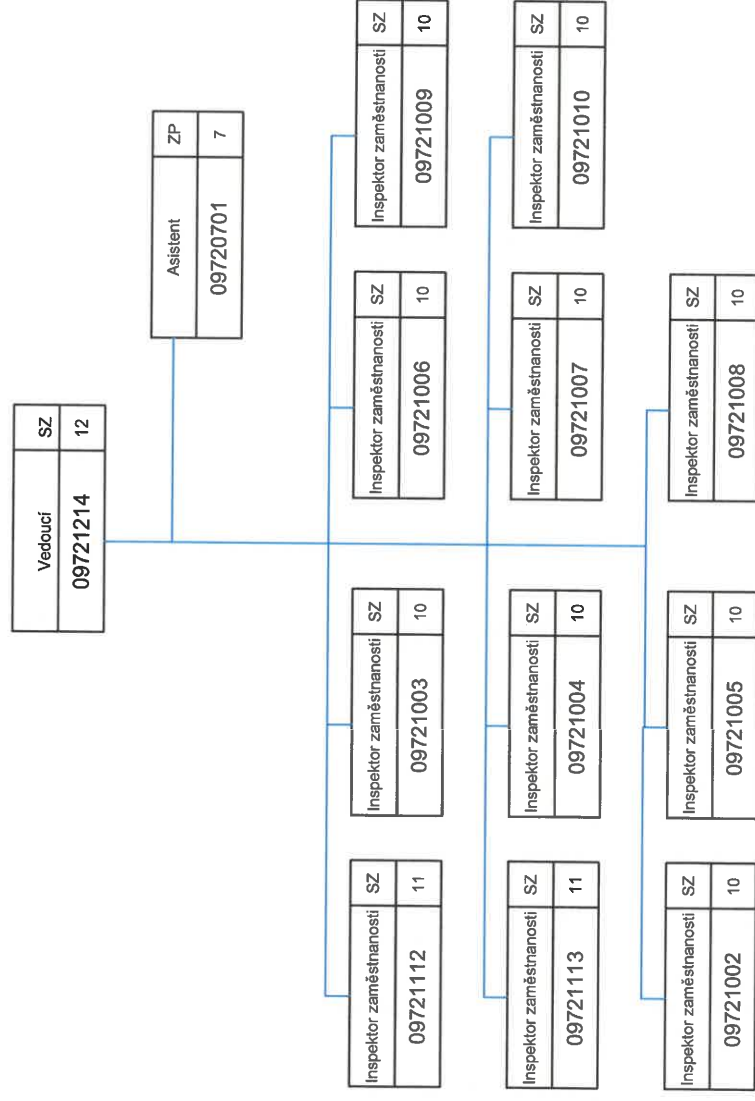

Oblastní inspektorát práce pro Jihomoravský kraj a Zlínský kraj (OIP9)

Oddělení inspekce NLZ pro Zlínský kraj – 9.72